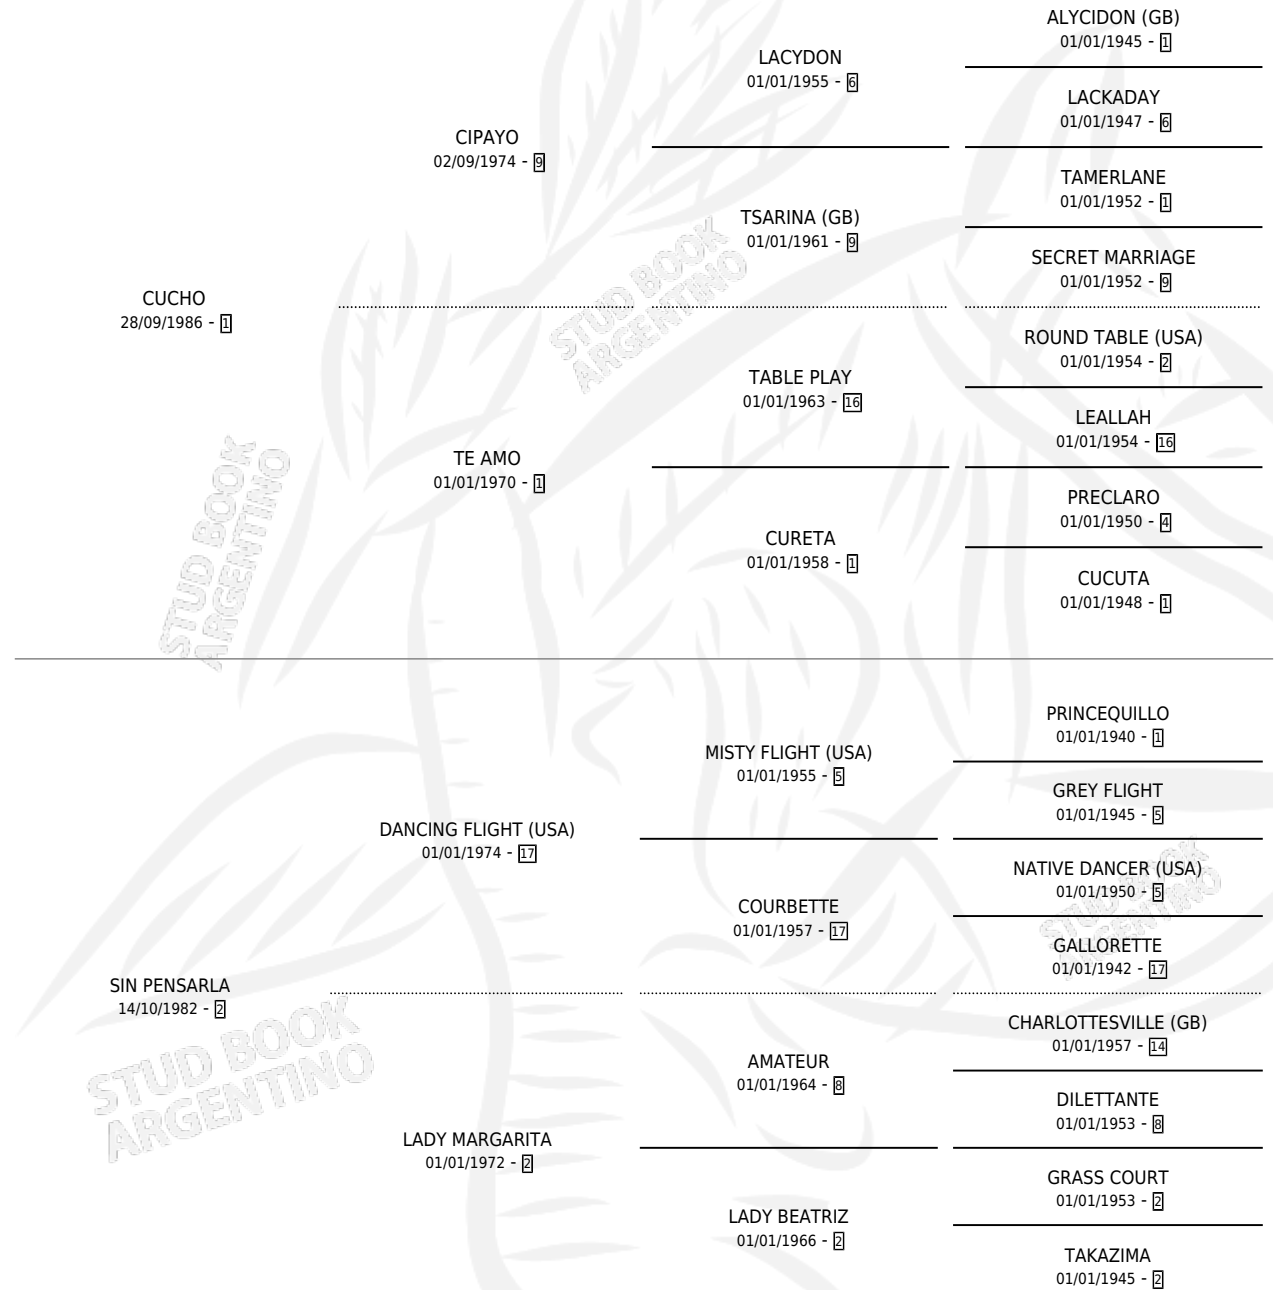

CONDE AZUL

por CUCHO y SIN PENSARLA por DANCING FLIGHT (USA)

Argentina · Macho · Zaino Colorado · SP · 11/09/1994
Familia 2-h · Volumen 35

ESTADO

TIPIFICACIÓN SANGUÍNEA	X
TIPIFICACIÓN POR ADN	X
PASAPORTE	X
IDENTIFICACIÓN POR MICROCHIP	X
REPRODUCTOR	X

Lugar de nacimiento: Los Carlos

Criador: Sin dato

PEDIGREE

CAMPAÑA

Solo carreras oficiales de Argentina

POR EDAD

EDAD	CC	1°	2°	3°	4°	5°	NP	CLC	CLG	CLCG1	CLGG1	IMPORTE	GANANCIA / CC
3 AÑOS	1	0	0	0	0	0	1	0	0	0	0	\$0	\$0
5 AÑOS	13	4	2	1	2	1	3	0	0	0	0	\$21,644	\$1,665
TOTALES	14	4	2	1	2	1	4	0	0	0	0	\$21,644	\$1,546
%		28.6%	14.3%	7.1%	14.3%	7.1%	28.6%	0.0%	0.0%	0.0%	0.0%		

Ganador de 4 carreras en San Isidro y Palermo - \$21,644, a los 5 años.

POR DISTANCIA

HIPODROMO	CC	1°	2°	3°	4°	5°	NP	CLC	CLG	CLCG1	CLGG1	IMPORTE
SAN ISIDRO	7	3	1	1	1	0	1	0	0	0	0	\$17,074
1200 MTS	2	1	0	0	0	0	1	0	0	0	0	\$4,500
1400 MTS	2	2	0	0	0	0	0	0	0	0	0	\$10,600
1600 MTS	1	0	0	0	1	0	0	0	0	0	0	\$342
1100 MTS	1	0	0	1	0	0	0	0	0	0	0	\$600
1000 MTS	1	0	1	0	0	0	0	0	0	0	0	\$1,032
PALERMO	7	1	1	0	1	1	3	0	0	0	0	\$4,570
1400 MTS	3	0	0	0	1	0	2	0	0	0	0	\$250
1000 MTS	3	1	0	0	0	1	1	0	0	0	0	\$3,600
1200 MTS	1	0	1	0	0	0	0	0	0	0	0	\$720