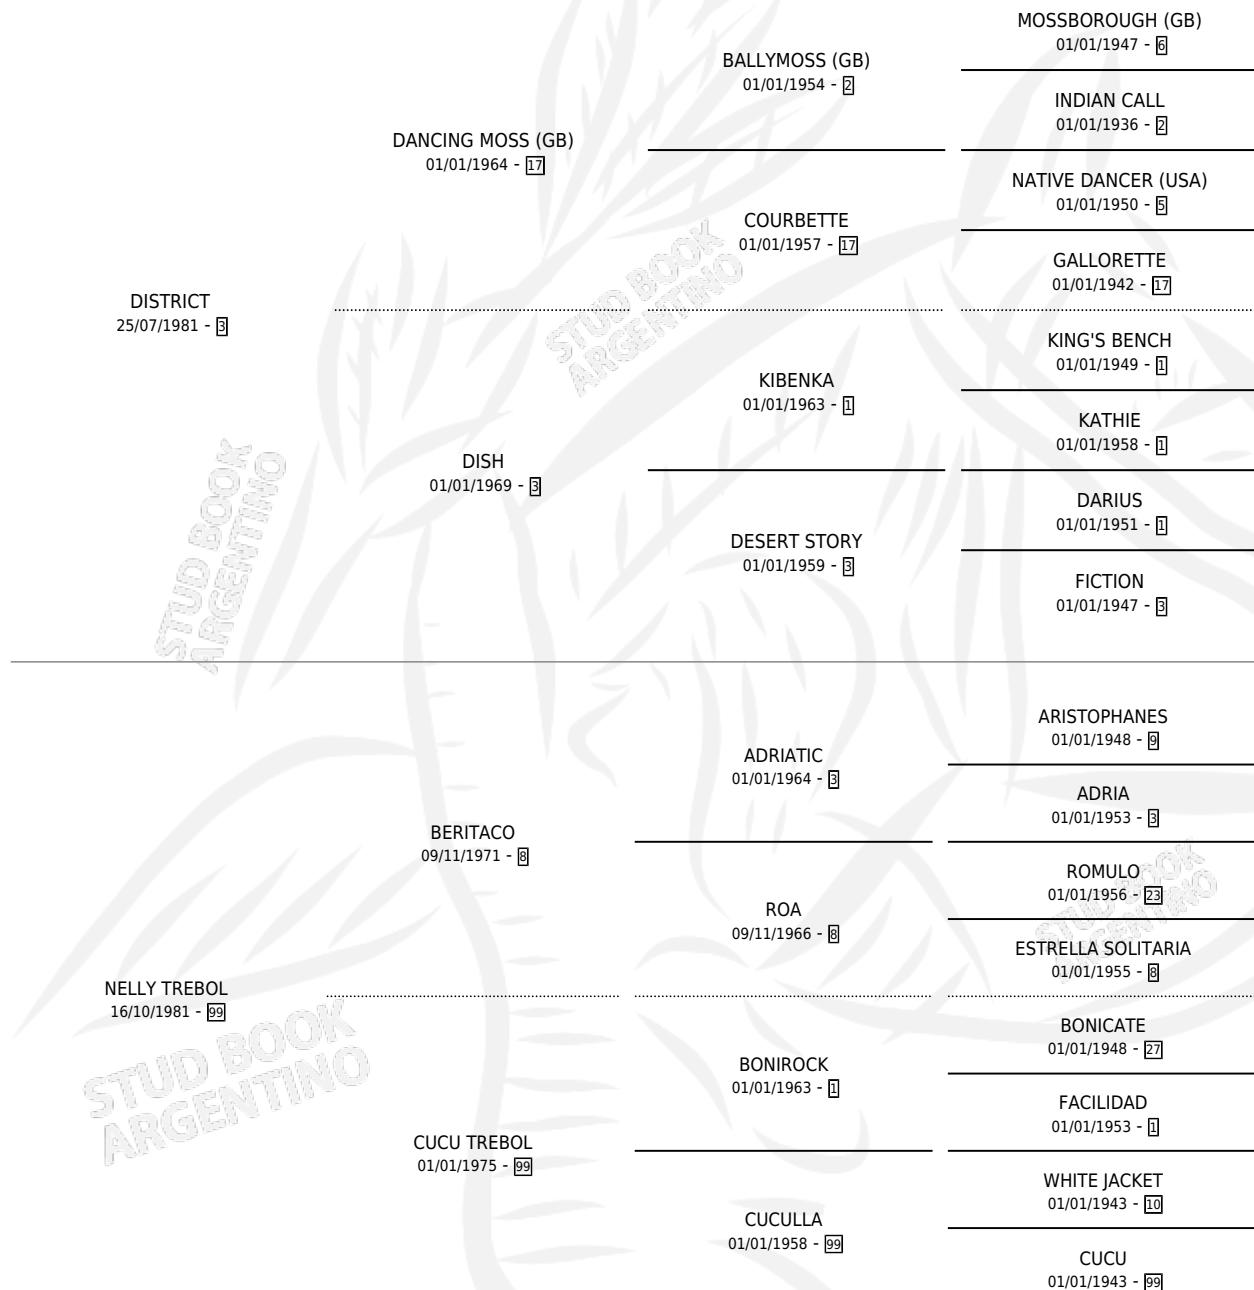

DIST PASHANA

por DISTRICT y NELLY TREBOL por BERITACO

Argentina · Hembra · Zaino Colorado · SP · 06/09/1994
Familia 99 · Volumen 35

ESTADO

TIPIFICACIÓN SANGUÍNEA	X
TIPIFICACIÓN POR ADN	X
PASAPORTE	X
IDENTIFICACIÓN POR MICROCHIP	X
REPRODUCTOR	X

Lugar de nacimiento: Caro-manu

Criador: Sin dato

PEDIGREE

DIST PASHANA

Datos oficiales del Stud Book Argentino

Documento generado el 10/05/2026

studbook.org.ar