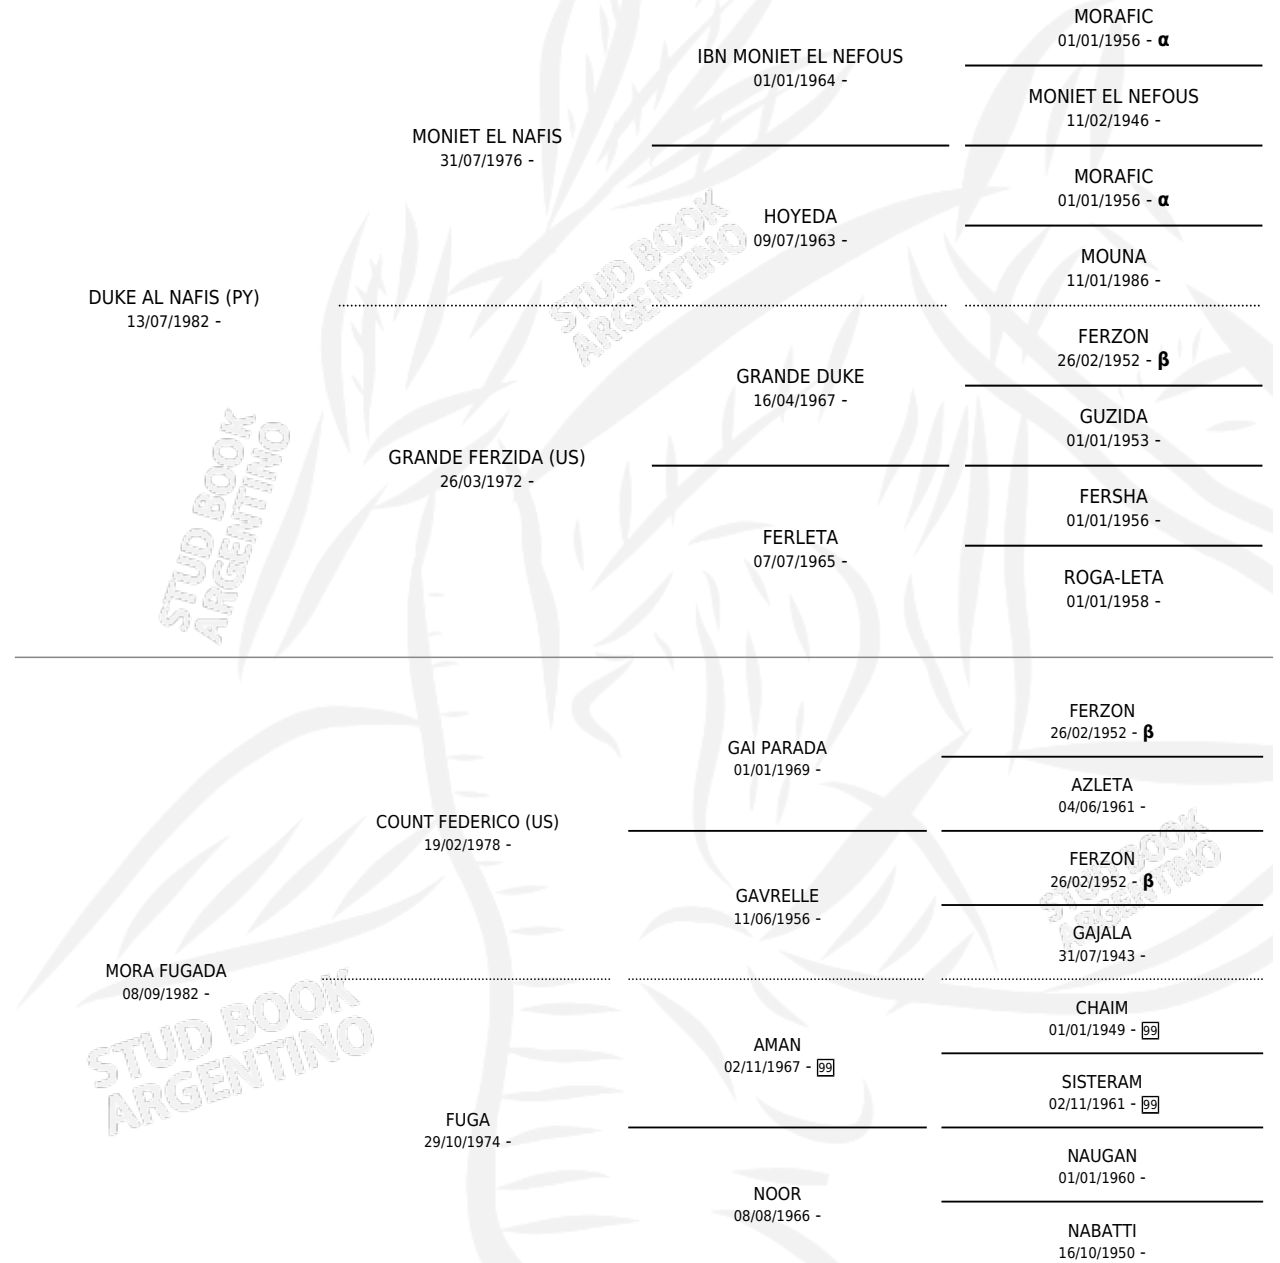

LC KARAK

por **DUKE AL NAFIS (PY)** y **MORA FUGADA** por **COUNT FEDERICO (US)**

Argentina · Macho · Tordillo · AP · 29/09/1994
Familia · Volumen 35

ESTADO

TIPIFICACIÓN SANGUÍNEA	X
TIPIFICACIÓN POR ADN	X
PASAPORTE	X
IDENTIFICACIÓN POR MICROCHIP	X
REPRODUCTOR	X

Lugar de nacimiento: La Catalina
Criador: La Catalina

PEDIGREE

INBREEDING : α, β

CAMPAÑA

Solo carreras oficiales de Argentina

POR EDAD

EDAD	CC	1°	2°	3°	4°	5°	NP	CLC	CLG	CLCG1	CLGG1	IMPORTE	GANANCIA / CC
5 AÑOS	5	0	1	0	0	0	4	1	0	0	0	\$1,200	\$240
6 AÑOS	8	1	1	0	1	1	4	3	1	0	0	\$6,500	\$813
7 AÑOS	1	0	0	0	0	0	1	1	0	0	0	\$0	\$0
TOTALES	14	1	2	0	1	1	9	5	1	0	0	\$7,700	\$550
%		7.1%	14.3%	0.0%	7.1%	7.1%	64.3%	35.7%	20.0%	0.0%	0.0%		