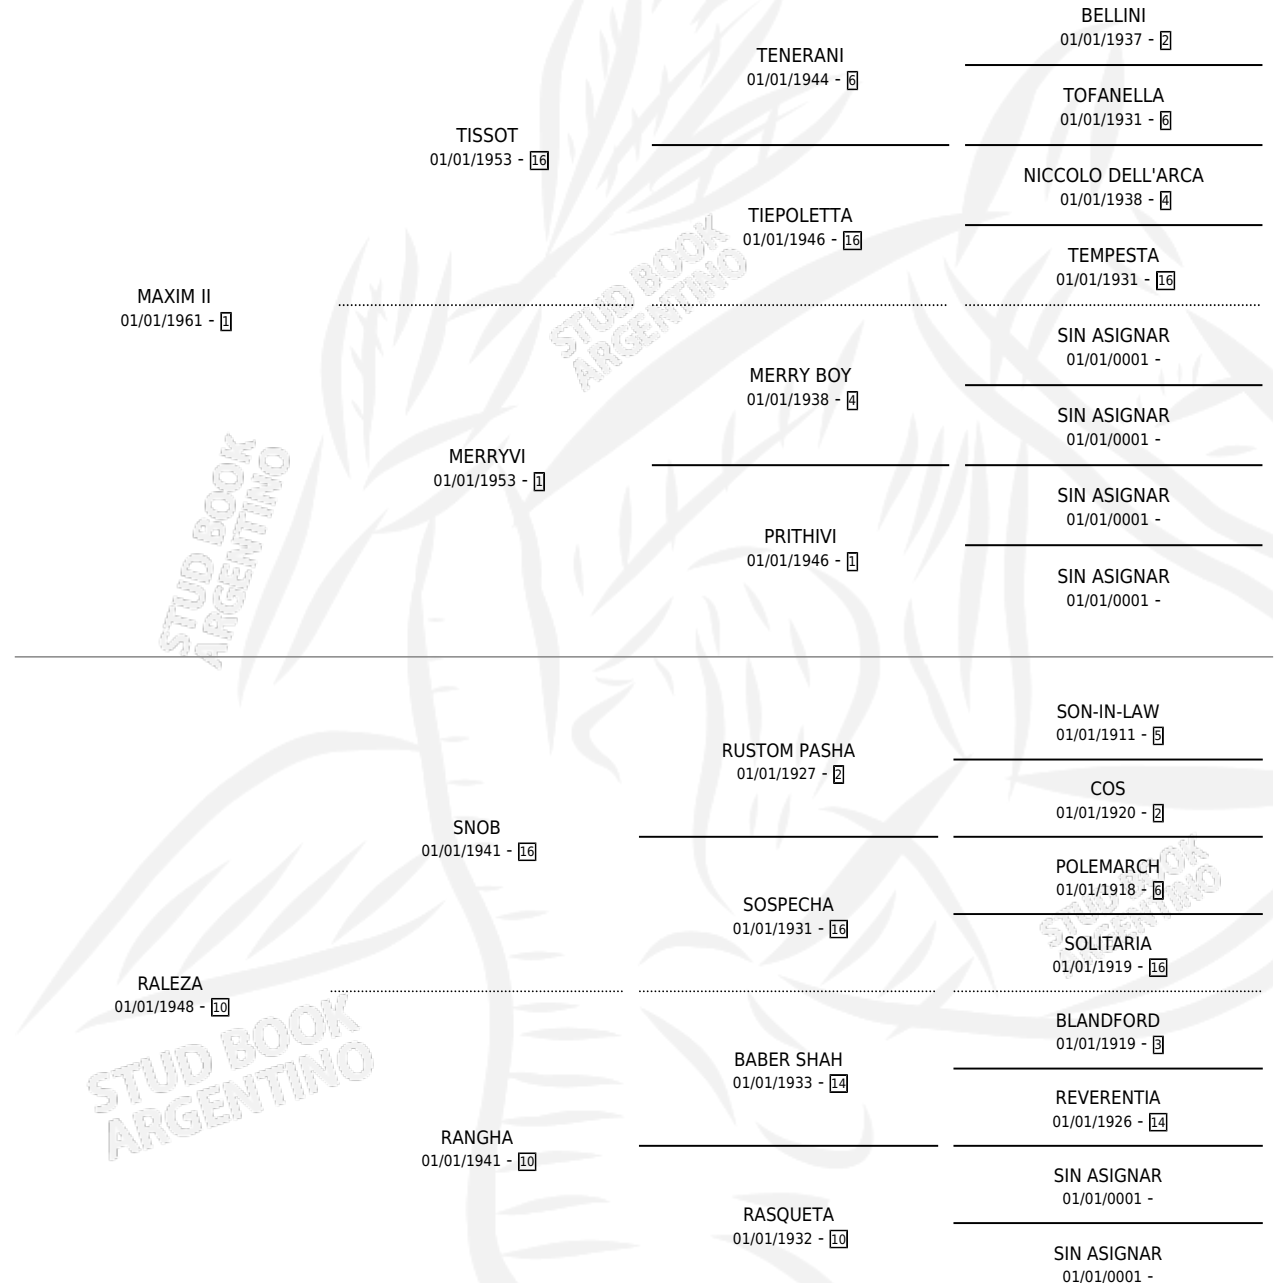

LA CATI

por **MAXIM II** y **RALEZA** por **SNOB**

Argentina · Hembra · Zaino Doradillo · SP · 01/01/1972
Familia 10-d · Volumen 28

ESTADO

TIPIFICACIÓN SANGUÍNEA	X
TIPIFICACIÓN POR ADN	X
PASAPORTE	X
IDENTIFICACIÓN POR MICROCHIP	X
REPRODUCTOR	✓

Lugar de nacimiento: Campo particular

Criador: Sin dato

~

HIJOS

	MACHOS	HEMBRAS
4 NACIERON	2	2
2 CORRIERON	1	1
2 GANARON	1	1
0 GANADORES CL	0 GANADORES GR	0 GANADORES G1

PEDIGREE