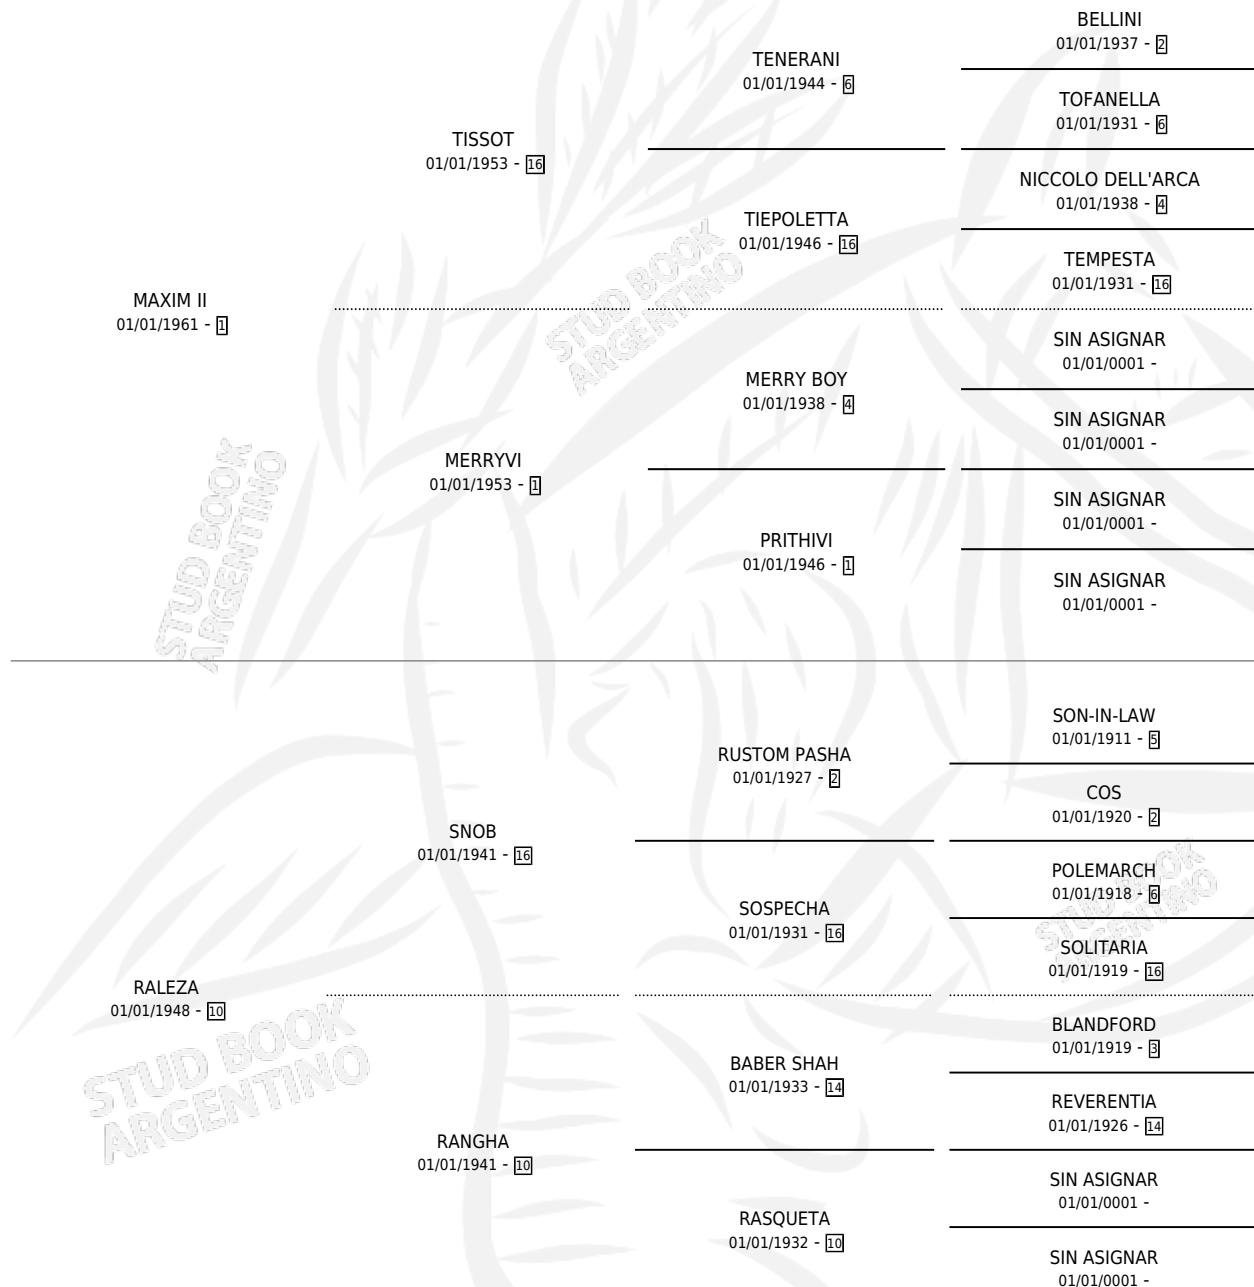

LA CATI

por **MAXIM II** y **RALEZA** por **SNOB**

Argentina · Hembra · Zaino Doradillo · SP · 01/01/1972
Familia 10-d · Volumen 28

ESTADO

TIPIFICACIÓN SANGUÍNEA	X
TIPIFICACIÓN POR ADN	X
PASAPORTE	X
IDENTIFICACIÓN POR MICROCHIP	X
REPRODUCTOR	✓

Lugar de nacimiento: Campo particular

Criador: Sin dato

~

HIJOS

	MACHOS	HEMBRAS
4 NACIERON	2	2
2 CORRIERON	1	1
2 GANARON	1	1
0 GANADORES CL	0 GANADORES GR	0 GANADORES G1

PEDIGREE

S

mientos 2 / Efectividad 50.00%

PADRILLO	PRODUCTO	CRIADOR	1ER SERVICIO	ÚLTIMO SERVICIO
PROBLEMAZO	∅		22/08/1986	15/11/1986
LA CATI PRINCE WORTHY (USA)	PRINCE CAT (M Z, 13/08/1986)	SIN DATO	31/08/1985	02/09/1985
Datos oficiales del Stud Book Argentino PRINCE WORTHY (USA) Documento generado el 19/04/2026	∅			
PRINCE WORTHY (USA) studbook.org.ar	LA NATITA (H Z, 22/08/1985)	SIN DATO		