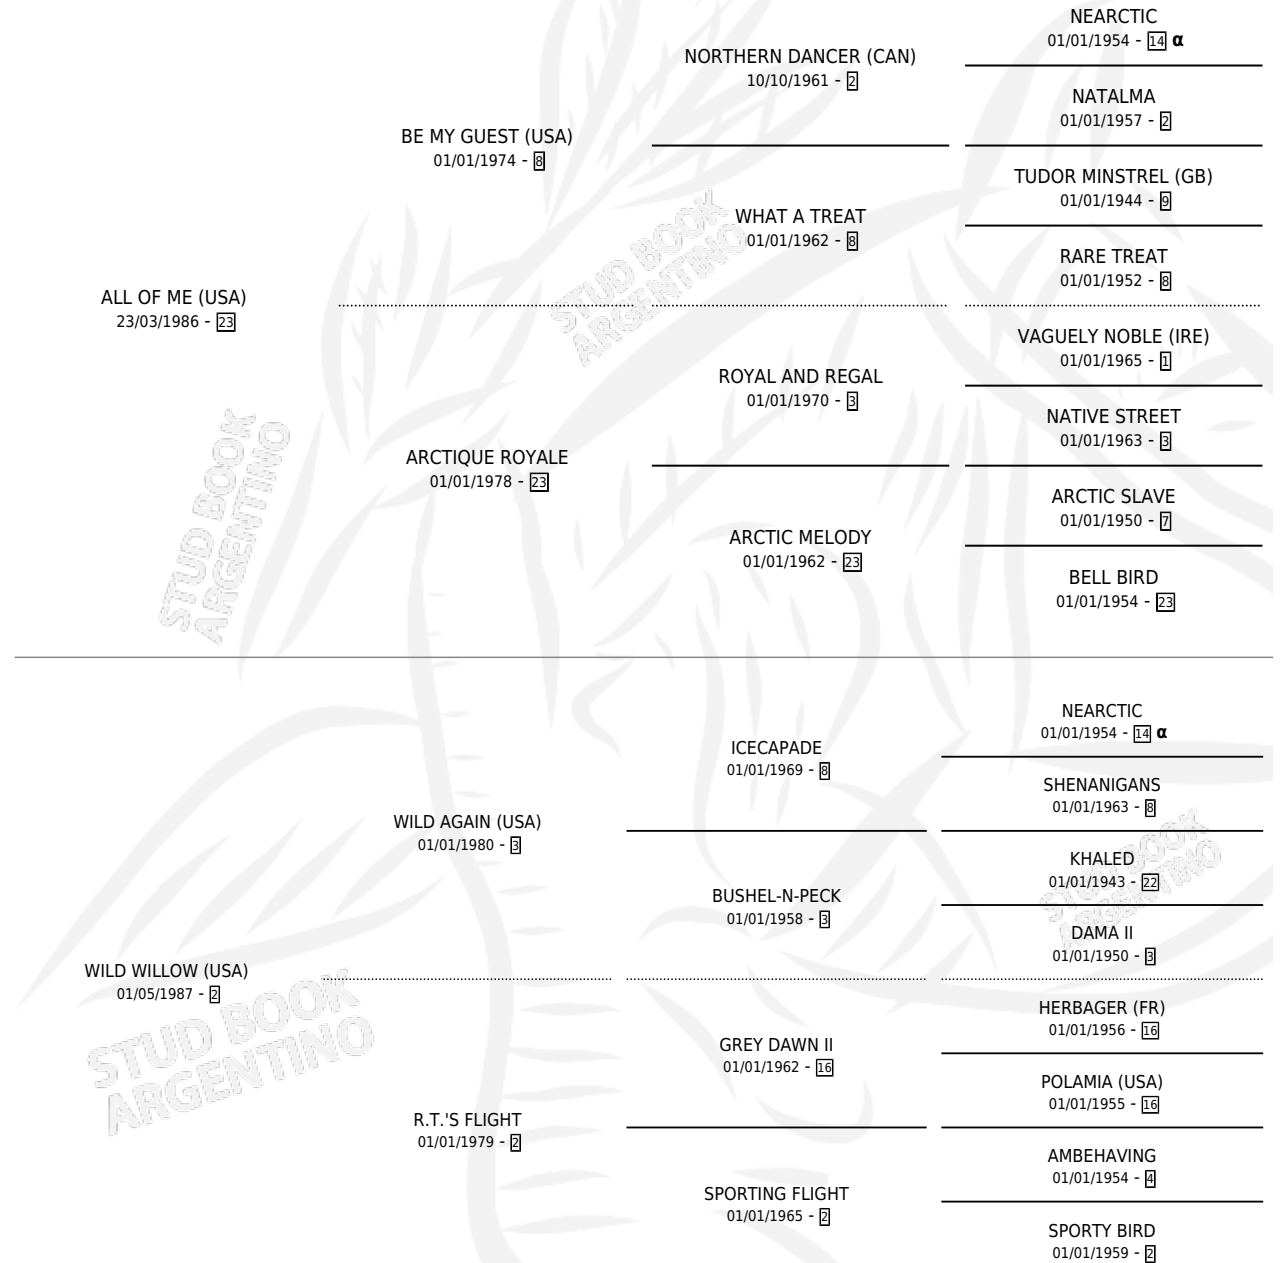

SALVAJOLL

por **ALL OF ME (USA)** y **WILD WILLOW (USA)** por **WILD AGAIN (USA)**

Argentina · Macho · Alazan Tostado · SP · 06/09/1994
Familia 2-s · Volumen 35

ESTADO

TIPIFICACIÓN SANGUÍNEA	X
TIPIFICACIÓN POR ADN	X
PASAPORTE	X
IDENTIFICACIÓN POR MICROCHIP	X
REPRODUCTOR	X

Lugar de nacimiento: Rosildie

Criador: Rosildie

PEDIGREE

INBREEDING : α

CAMPAÑA

Solo carreras oficiales de Argentina

POR EDAD

EDAD	CC	1°	2°	3°	4°	5°	NP	CLC	CLG	CLCG1	CLGG1	IMPORTE	GANANCIA / CC
3 AÑOS	4	1	0	1	0	0	2	0	0	0	0	\$6,756	\$1,689
4 AÑOS	10	0	0	0	1	3	6	0	0	0	0	\$348	\$35
TOTALES	14	1	0	1	1	3	8	0	0	0	0	\$7,104	\$507
%		7.1%	0.0%	7.1%	7.1%	21.4%	57.1%	0.0%	0.0%	0.0%	0.0%		