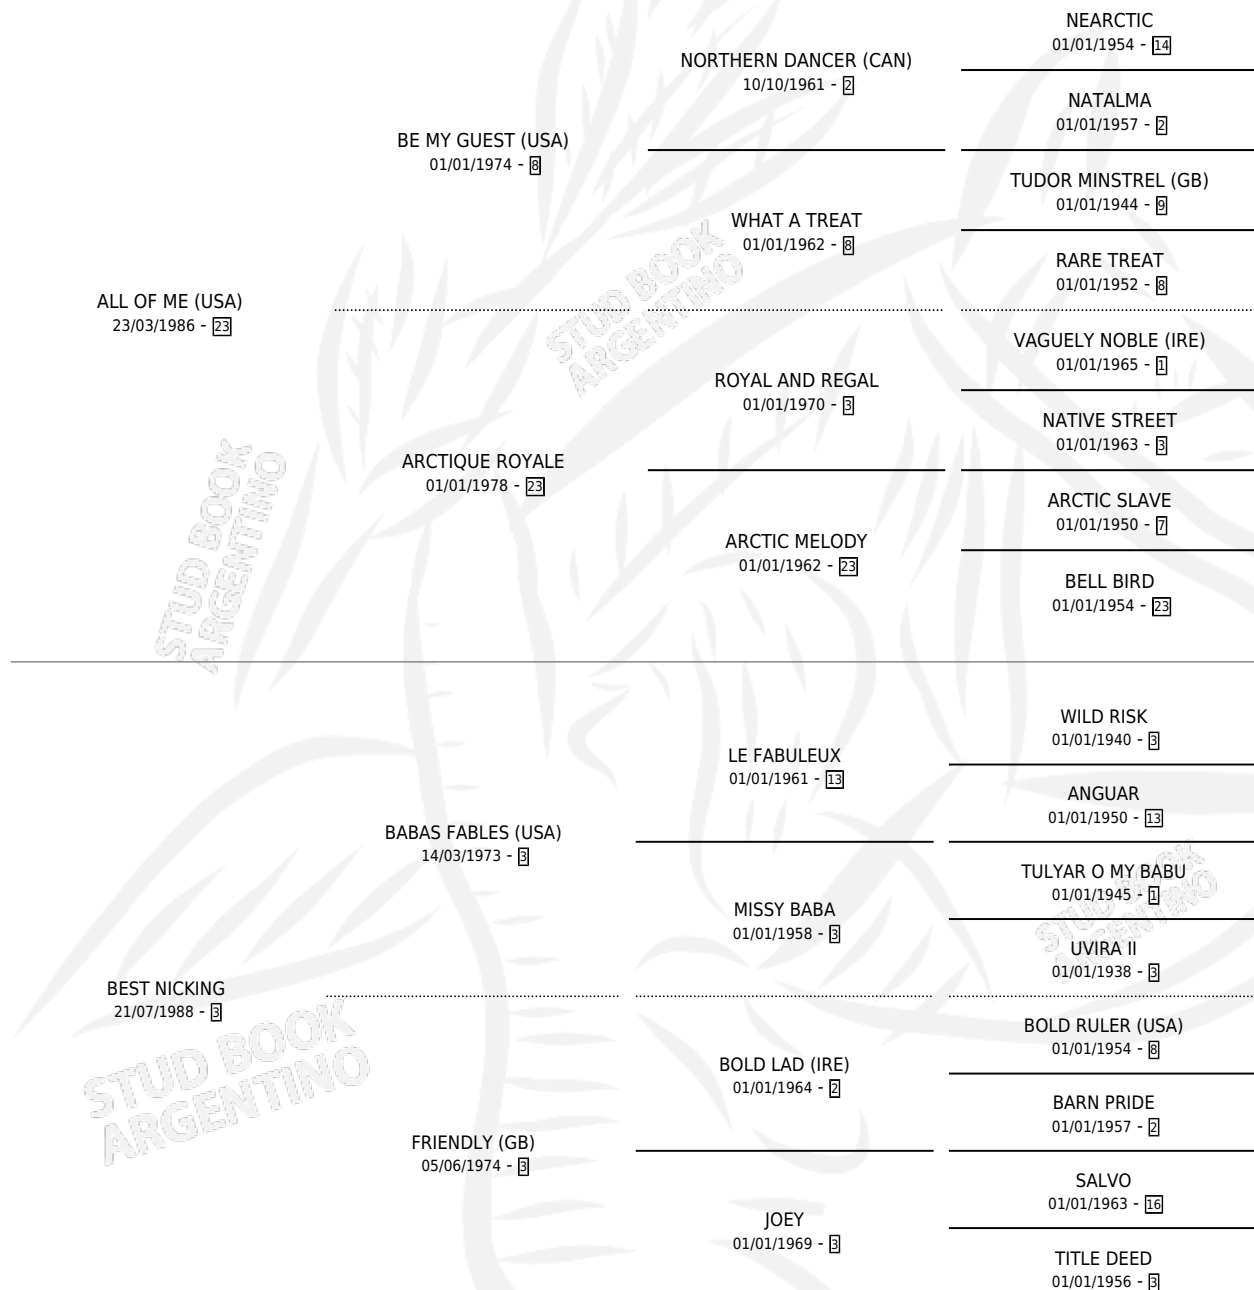

BABAS ME

por **ALL OF ME (USA)** y **BEST NICKING** por **BABAS FABLES (USA)**

Argentina · Macho · Zaino · SP · 23/09/1994
Familia 3-c · Volumen 35

ESTADO

TIPIFICACIÓN SANGUÍNEA	X
TIPIFICACIÓN POR ADN	X
PASAPORTE	X
IDENTIFICACIÓN POR MICROCHIP	X
REPRODUCTOR	X

Lugar de nacimiento: Rosildie

Criador: Rosildie

PEDIGREE