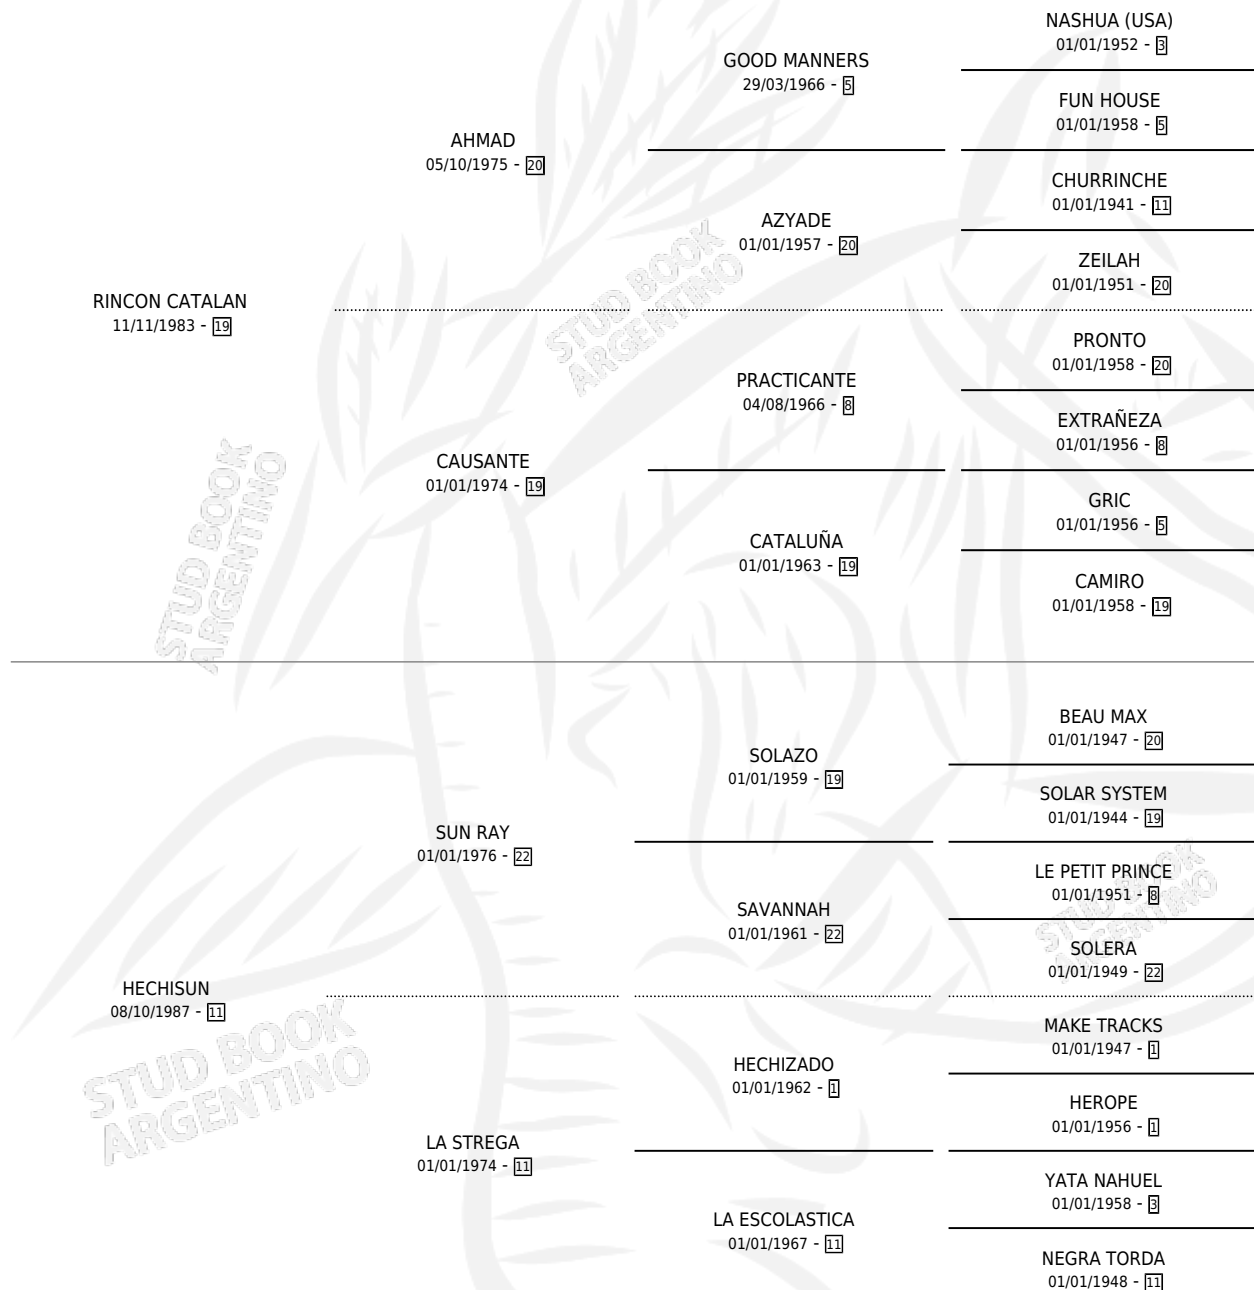

# HALF KING

por RINCON CATALAN y HECHISUN por SUN RAY

Argentina · Macho · Alazan · SP · 09/09/1994  
Familia 11-g · Volumen 35

## ESTADO

TIPIFICACIÓN SANGUÍNEA	✓
TIPIFICACIÓN POR ADN	X
PASAPORTE	X
IDENTIFICACIÓN POR MICROCHIP	X
REPRODUCTOR	X

**Lugar de nacimiento:** Don Goyo

**Criador:** Sin dato

## EXPORTACIÓN / IMPORTACIÓN

FECHA	MOVIMIENTO	PAÍS
27/10/1997	EXPORTADO	URUGUAY