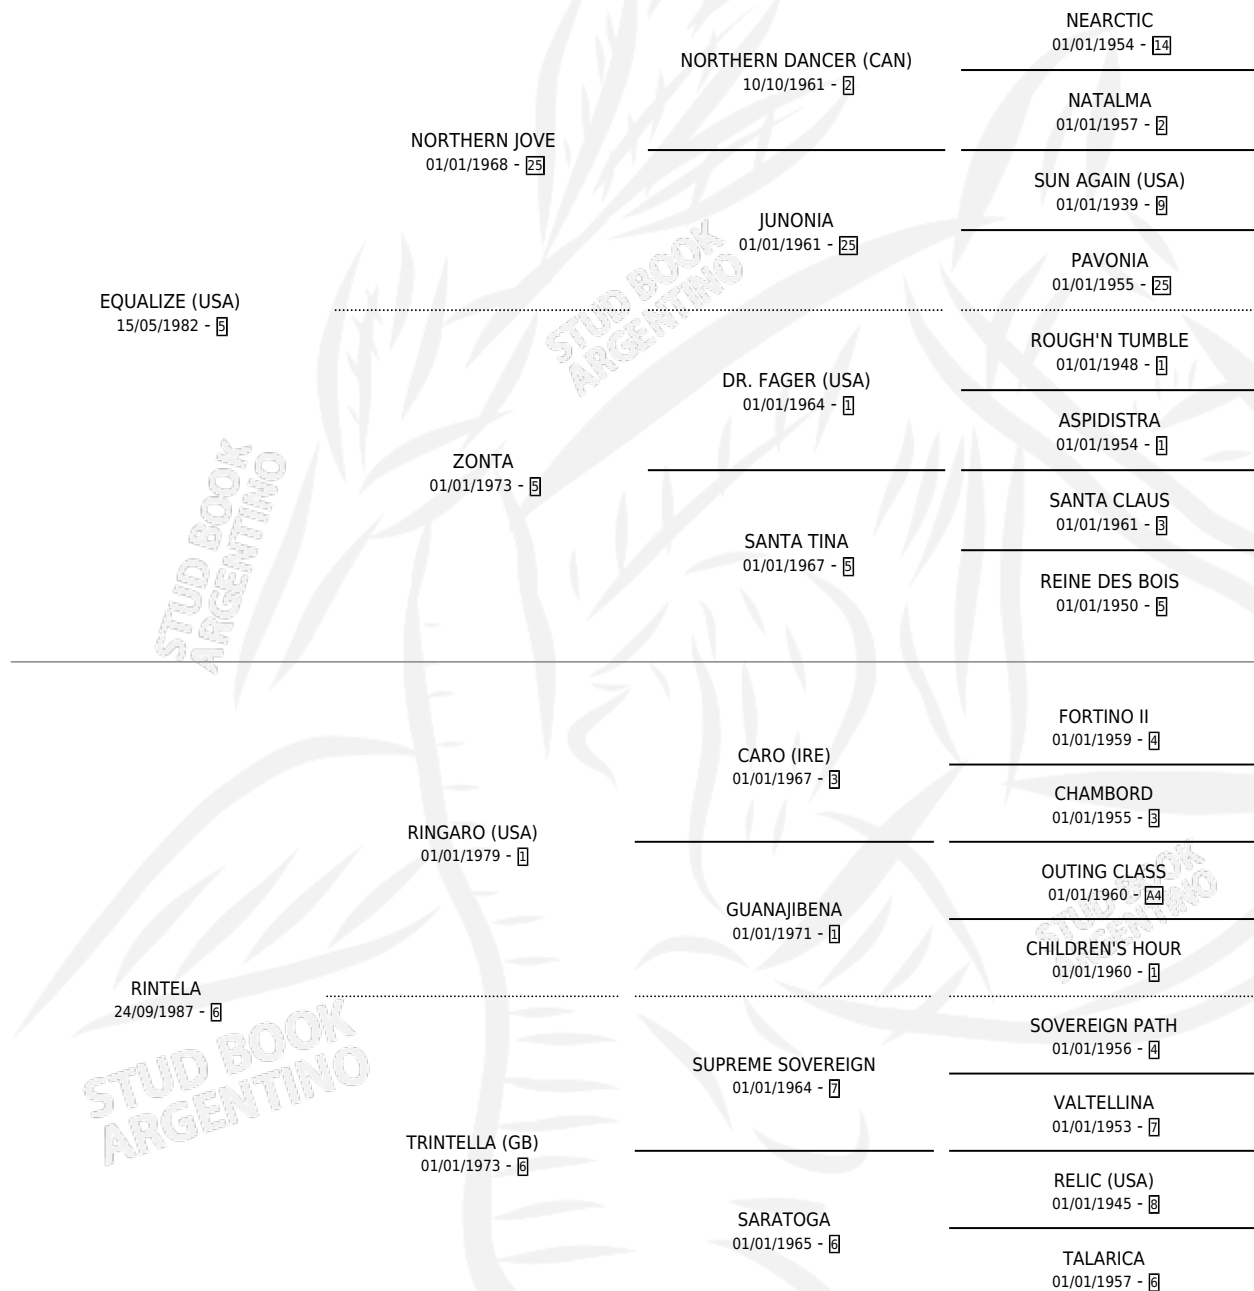

LIGHTENING

por EQUALIZE (USA) y RINTELA por RINGARO (USA)

Argentina · Macho · Tordillo · SP · 08/10/1994
Familia 6-d · Volumen 35

ESTADO

TIPIFICACIÓN SANGUÍNEA	X
TIPIFICACIÓN POR ADN	X
PASAPORTE	X
IDENTIFICACIÓN POR MICROCHIP	X
REPRODUCTOR	X

Lugar de nacimiento: Don Arcangel

Criador: Sin dato

PEDIGREE

LIGHTENING

Datos oficiales del Stud Book Argentino

Documento generado el 02/05/2026

studbook.org.ar