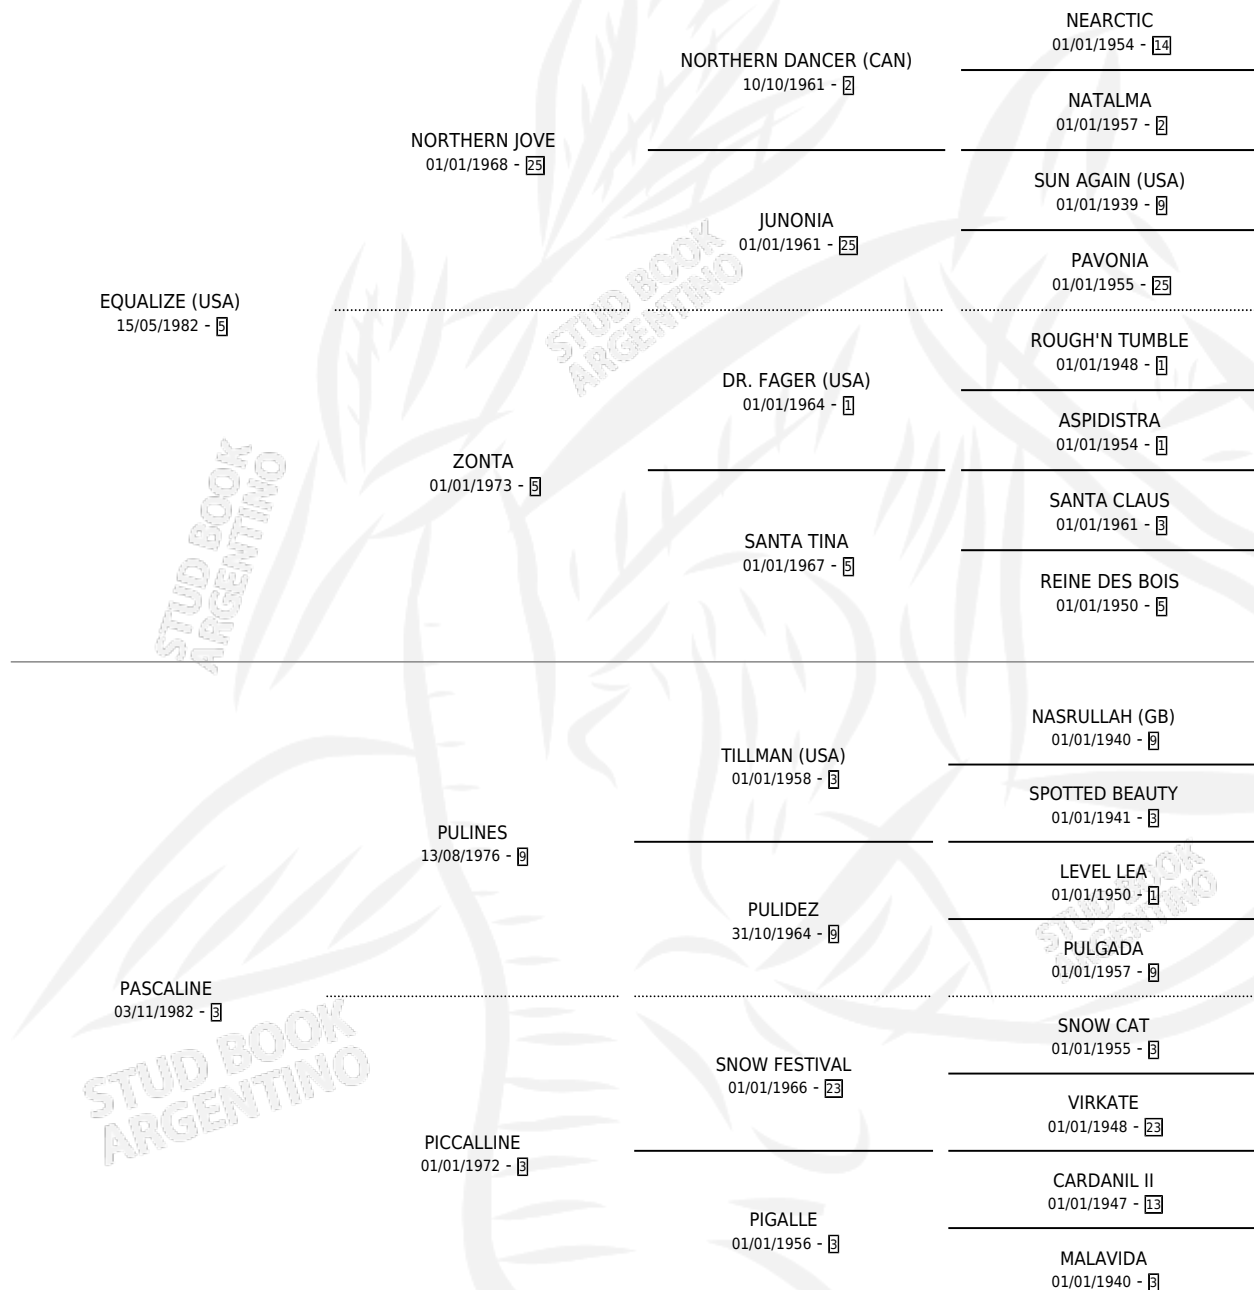

ROSALIZE

por **EQUALIZE (USA)** y **PASCALINE** por **PULINES**

Argentina · Hembra · Tordillo · SP · 26/08/1994
Familia 3-h · Volumen 35

ESTADO

TIPIFICACIÓN SANGUÍNEA	✓
TIPIFICACIÓN POR ADN	✓
PASAPORTE	X
IDENTIFICACIÓN POR MICROCHIP	X
REPRODUCTOR	✓

Lugar de nacimiento: San Lorenzo de Areco

Criador: Martinez Rial Luis

~

HIJOS

	MACHOS	HEMBRAS
11 NACIERON	4	7
10 CORRIERON	4	6
8 GANARON	3	5
0 GANADORES CL	0 GANADORES GR	0 GANADORES G1

PEDIGREE

CAMPAÑA

Solo carreras oficiales de Argentina