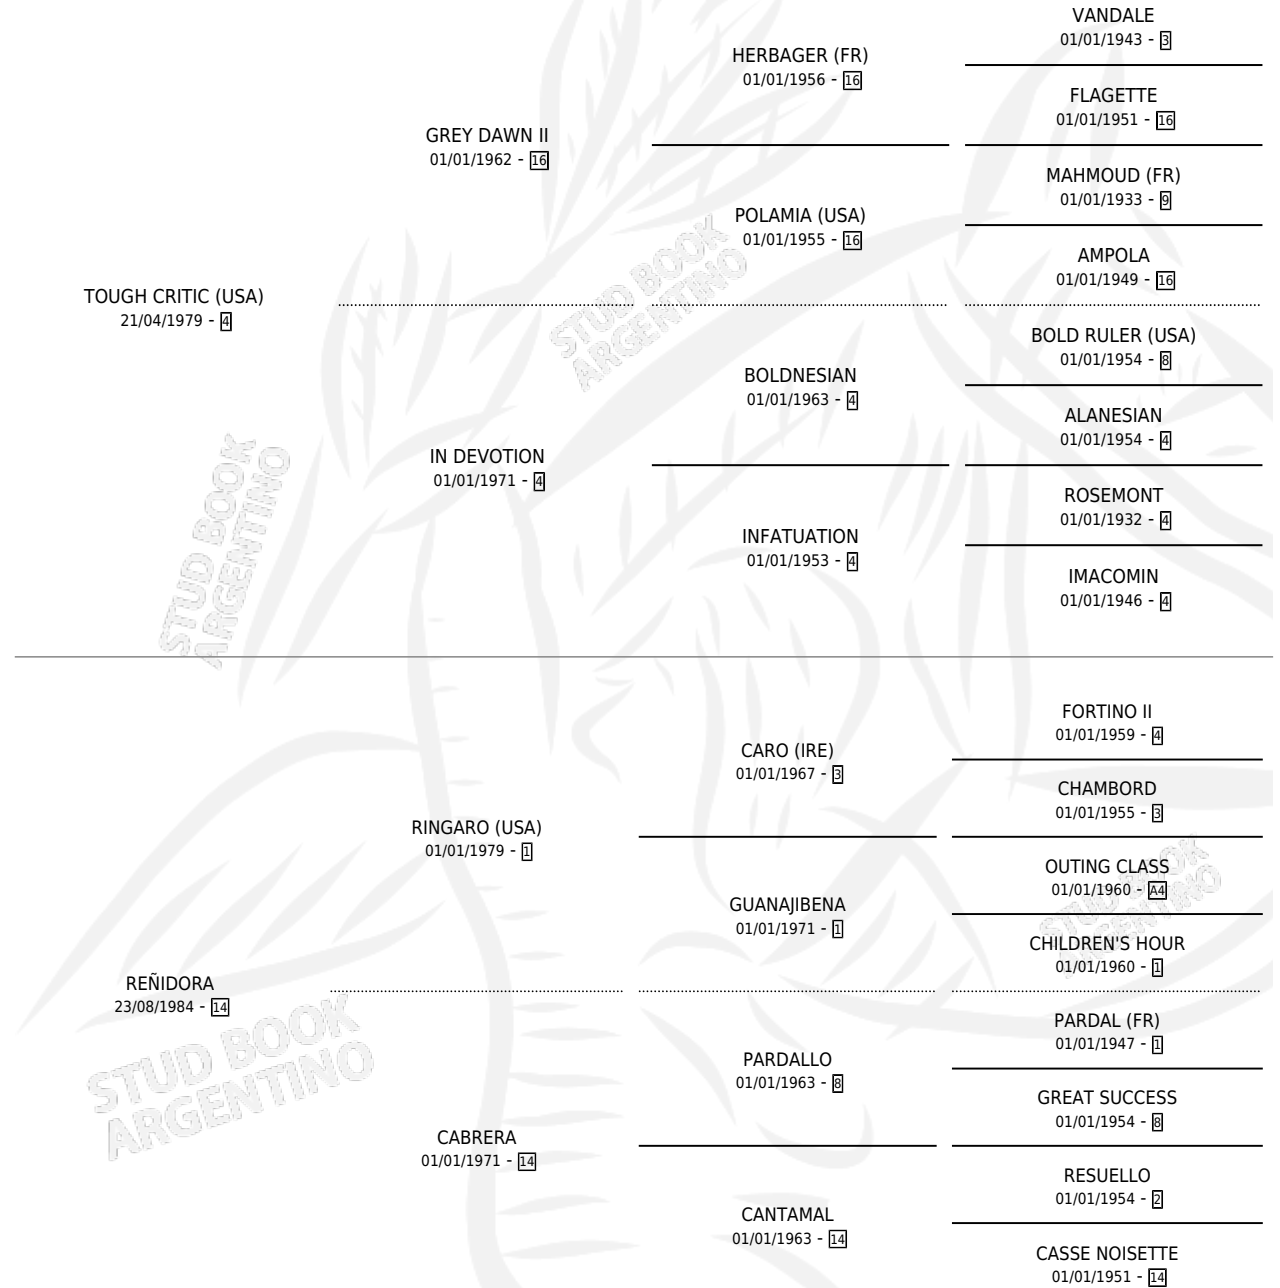

REÑIDA CRITIC

por **TOUGH CRITIC (USA)** y **REÑIDORA** por **RINGARO (USA)**

Argentina · Hembra · Zaino Doradillo · SP · 30/09/1994
Familia 14 · Volumen 35

ESTADO

TIPIFICACIÓN SANGUÍNEA	✓
TIPIFICACIÓN POR ADN	✓
PASAPORTE	X
IDENTIFICACIÓN POR MICROCHIP	X
REPRODUCTOR	✓

Lugar de nacimiento: Melincue

Criador: Sin dato

~

HIJOS

	MACHOS	HEMBRAS
10 NACIERON	5	5
6 CORRIERON	3	3
1 GANARON	0	1

0	0	0
GANADORES CL	GANADORES GR	GANADORES G1

PEDIGREE