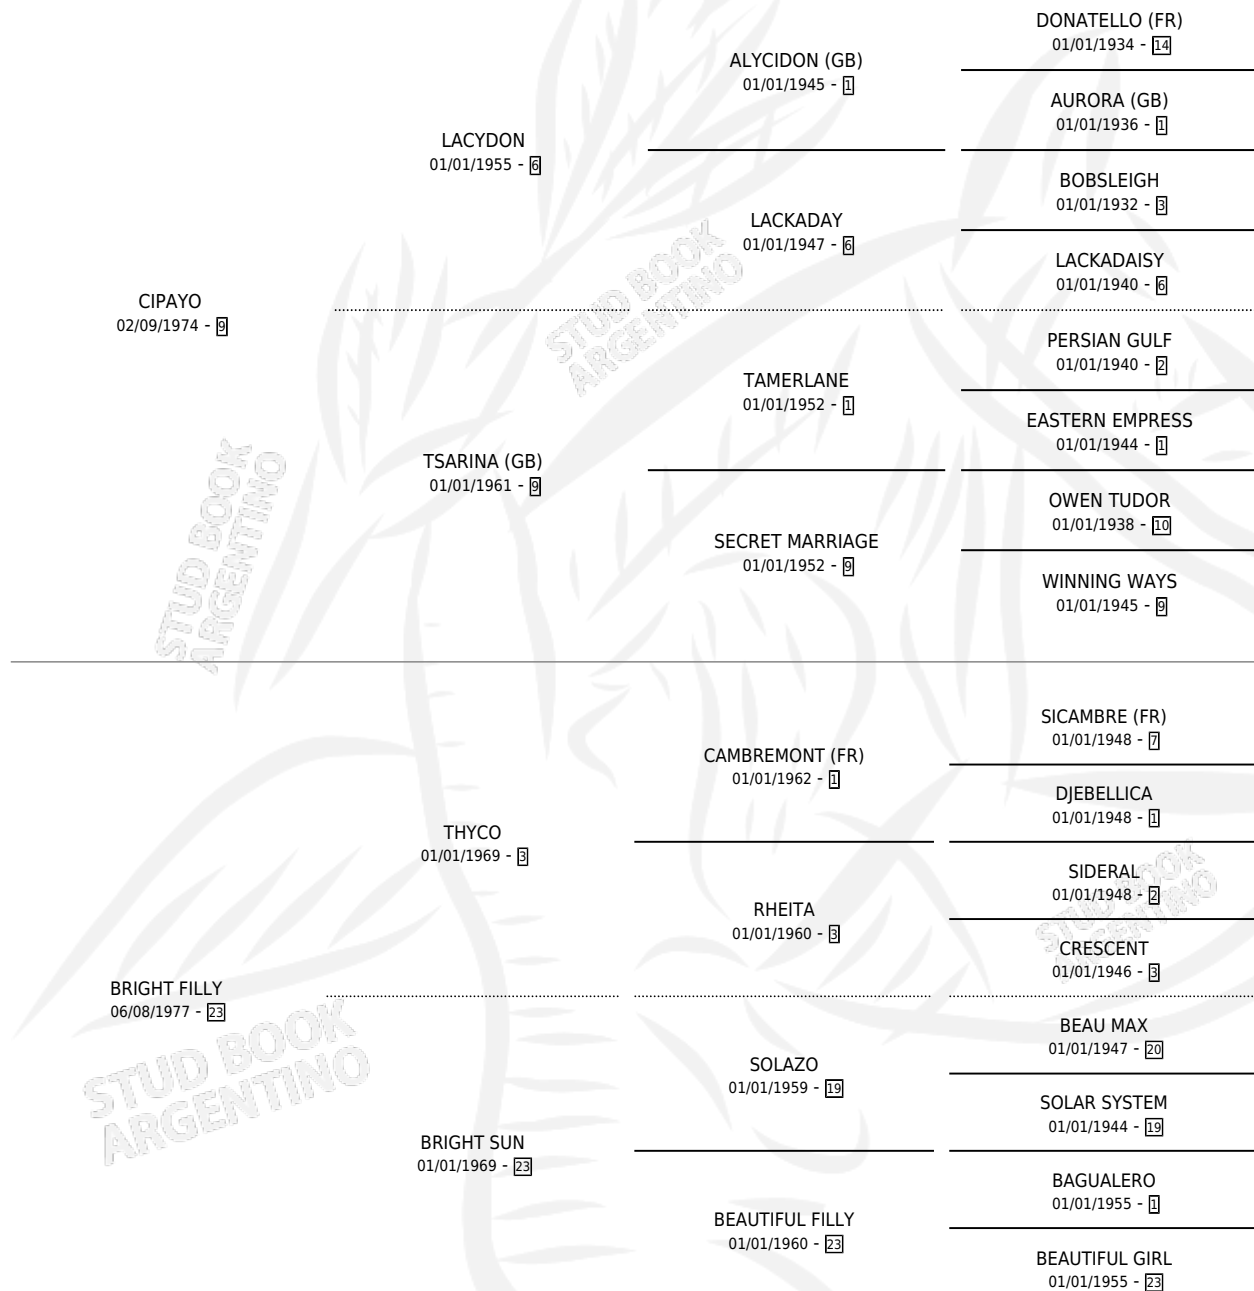

BRIGHT COMEDY

por CIPAYO y BRIGHT FILLY por THYCO

Argentina · Hembra · Zaino · SP · 07/10/1994
Familia 23-a · Volumen 35

ESTADO

TIPIFICACIÓN SANGUÍNEA	X
TIPIFICACIÓN POR ADN	X
PASAPORTE	X
IDENTIFICACIÓN POR MICROCHIP	X
REPRODUCTOR	X

Lugar de nacimiento: Melincue

Criador: Sin dato

PEDIGREE

BRIGHT COMEDY

Datos oficiales del Stud Book Argentino

Documento generado el 05/05/2026

studbook.org.ar