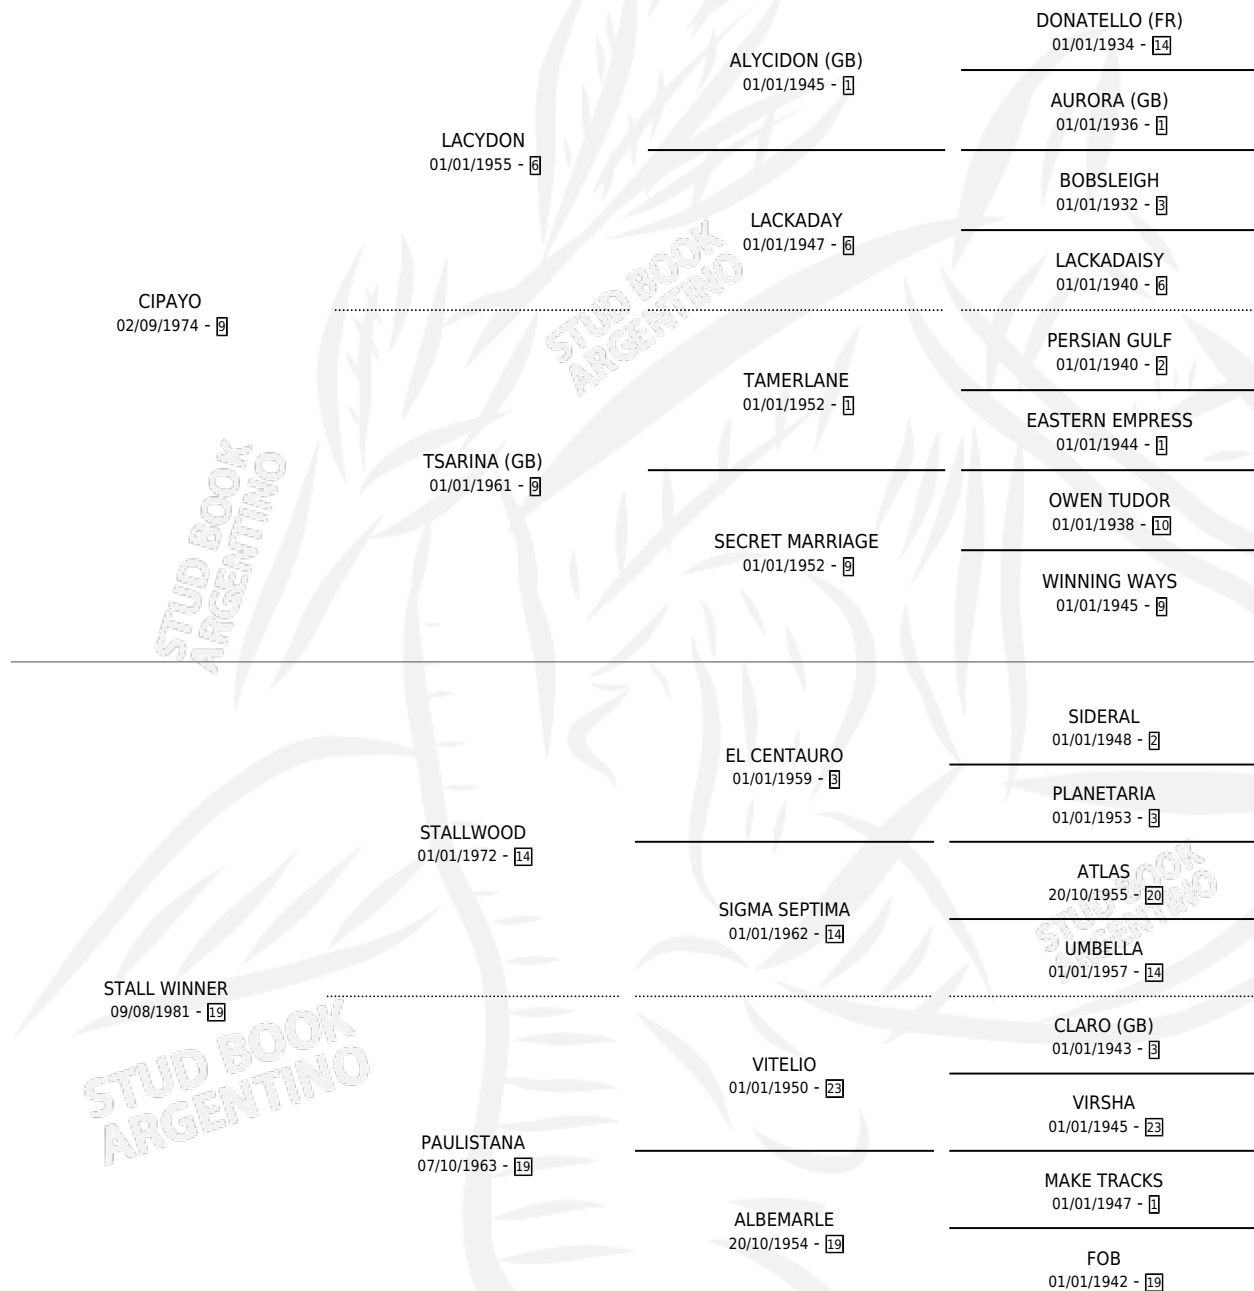

PRANKY

por CIPAYO y STALL WINNER por STALLWOOD

Argentina · Macho · Zaino · SP · 22/09/1994
Familia 19 · Volumen 35

ESTADO

| | |
|------------------------------|---|
| TIPIFICACIÓN SANGUÍNEA | X |
| TIPIFICACIÓN POR ADN | X |
| PASAPORTE | X |
| IDENTIFICACIÓN POR MICROCHIP | X |
| REPRODUCTOR | X |

Lugar de nacimiento: Los Prados

Criador: Sin dato

PEDIGREE

PRANKY

Datos oficiales del Stud Book Argentino

Documento generado el 05/05/2026

studbook.org.ar