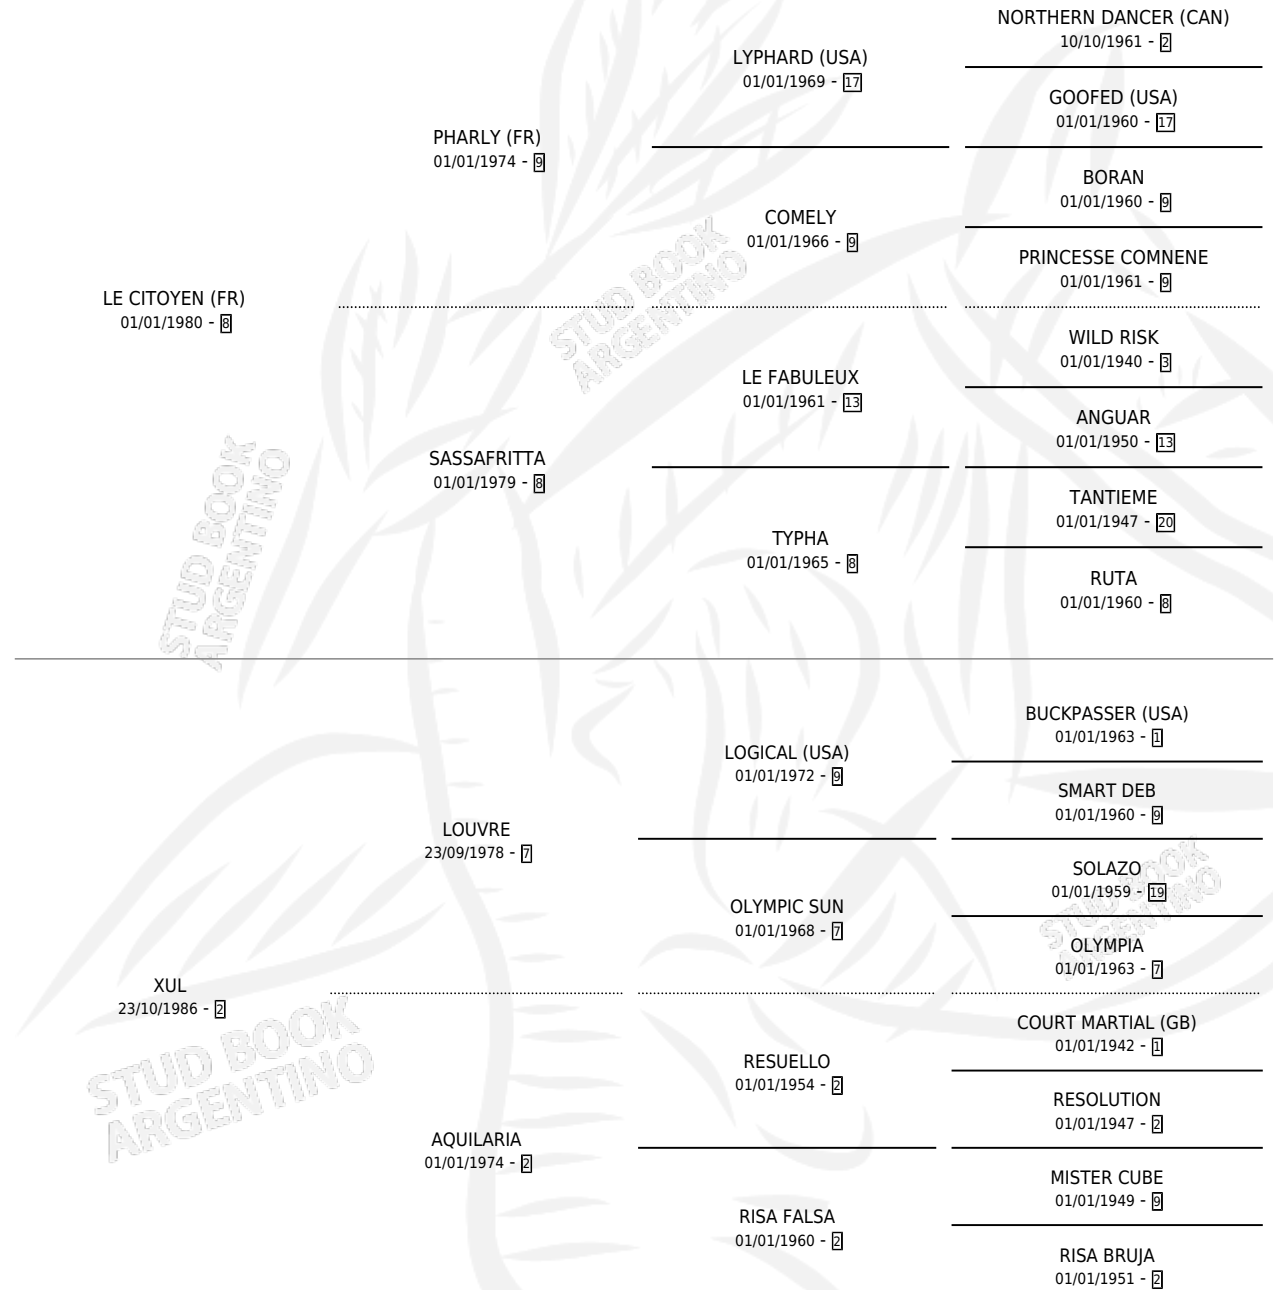

# LA FIDELE

por LE CITOYEN (FR) y XUL por LOUVRE

Argentina · Hembra · Zaino · SP · 26/09/1994  
Familia 2-n · Volumen 35

## ESTADO

TIPIFICACIÓN SANGUÍNEA	X
TIPIFICACIÓN POR ADN	X
PASAPORTE	X
IDENTIFICACIÓN POR MICROCHIP	X
REPRODUCTOR	X

**Lugar de nacimiento:** Los Prados

**Criador:** Sin dato

## PEDIGREE