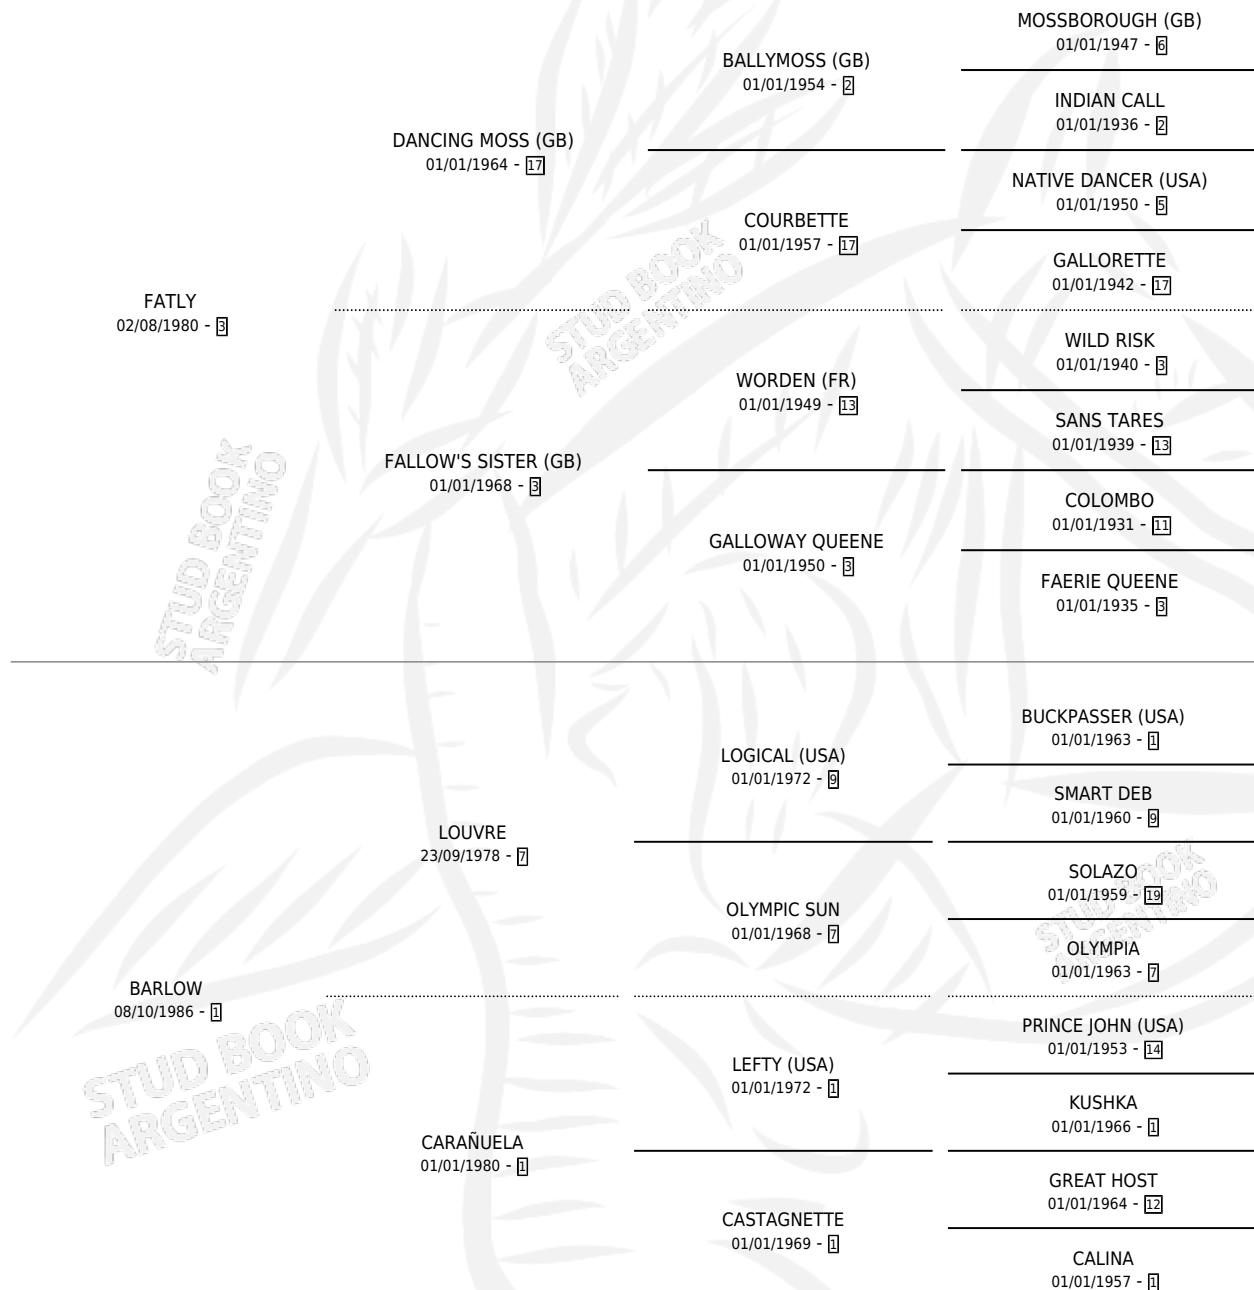

FANCY BARLOW

por FATLY y BARLOW por LOUVRE

Argentina · Hembra · Alazan Tostado · SP · 17/09/1994
Familia 1-j · Volumen 35

ESTADO

TIPIFICACIÓN SANGUÍNEA	✓
TIPIFICACIÓN POR ADN	X
PASAPORTE	X
IDENTIFICACIÓN POR MICROCHIP	X
REPRODUCTOR	✓

Lugar de nacimiento: Los Prados

Criador: Sin dato

~

HIJOS

	MACHOS	HEMBRAS
4 NACIERON	1	3
4 CORRIERON	1	3
3 GANARON	1	2
0 GANADORES CL	0 GANADORES GR	0 GANADORES G1

PEDIGREE

CAMPAÑA

Solo carreras oficiales de Argentina