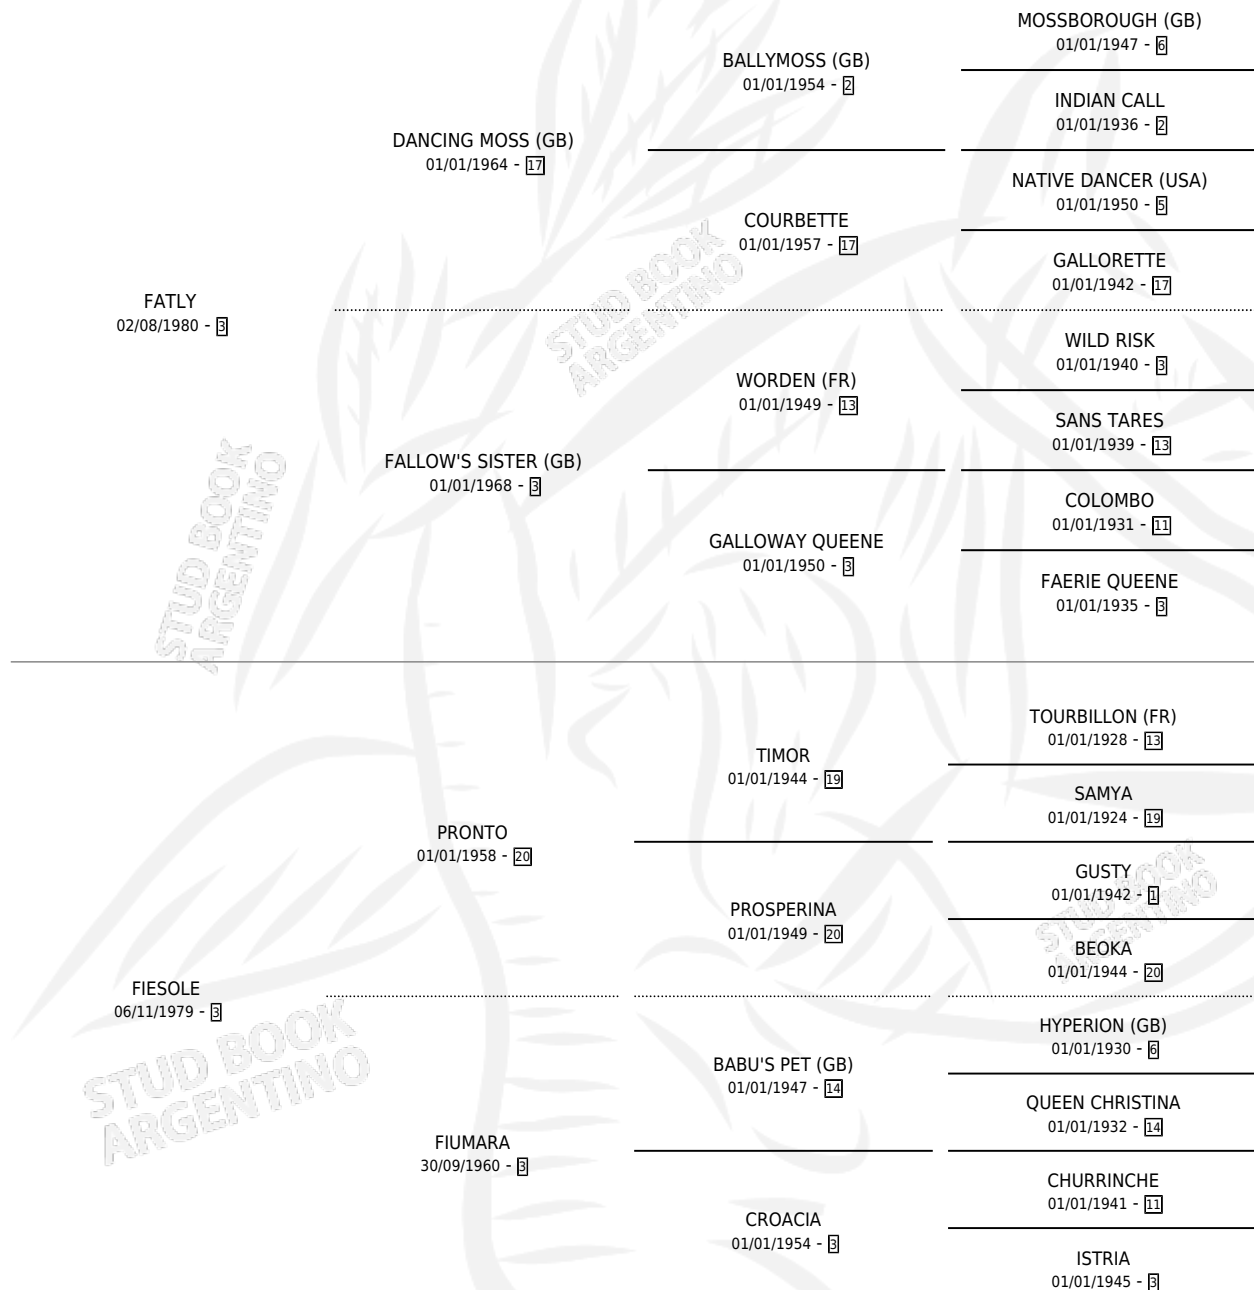

# FANCY FIESOLE

por **FATLY** y **FIESOLE** por **PRONTO**

Argentina · Hembra · Zaino · SP · 23/09/1994  
Familia 3-b · Volumen 35

## ESTADO

TIPIFICACIÓN SANGUÍNEA	✓
TIPIFICACIÓN POR ADN	✓
PASAPORTE	X
IDENTIFICACIÓN POR MICROCHIP	X
REPRODUCTOR	✓

**Lugar de nacimiento:** Los Prados

**Criador:** Sin dato

~

## HIJOS

	MACHOS	HEMBRAS
7 NACIERON	2	5
4 CORRIERON	2	2
1 GANARON	0	1
<b>0</b> GANADORES <b>CL</b>	<b>0</b> GANADORES <b>GR</b>	<b>0</b> GANADORES <b>G1</b>

## PEDIGREE

S

cimientos 7 / Efectividad 58.33%

PADRILLO	PRODUCTO	CRIADOR	1ER SERVICIO	ÚLTIMO SERVICIO
SKAGWAY (USA)	∅		28/10/2009	04/12/2009
<b>FANCY FIESOLE</b>				
VERSALTESCO	∅		18/12/2008	18/12/2008
<b>Datos oficiales del Stud Book Argentino</b>				
SUNRAY SPIRIT (USA)	∅		06/11/2007	06/11/2007
Documento generado el 12/05/2026				
SUNRAY SPIRIT (USA)	SANTO SPIRITO (M Z, 05/10/2007)	SANTA PAULA DEL SAGRADO CORAZON	14/10/2006	14/10/2006
POTRIMINSTREL	POTRI SALTEÑA (H Z, 25/09/2006)	SANTA PAULA DEL SAGRADO CORAZON	07/08/2005	17/10/2005
POTRIMINSTREL	∅		05/11/2004	28/11/2004
SILVER PLANET	NUNCA ME OLVIDES (H Z, 30/09/2004) •MURIÓ EL 20/04/2007•	SIN DATO	05/10/2003	05/10/2003
SILVER PLANET	FREE PLANET (M Z, 05/09/2003) •MURIÓ EL 25/12/2006•	CLAUSAN	26/09/2002	26/09/2002
ENGRILLADO	FIRST WAVE (H Z, 30/08/2002)	CLAUSAN	19/08/2001	03/10/2001
ENGRILLADO	FAIRY FOREST (H Z, 19/07/2001)	CLAUSAN	15/08/2000	15/08/2000
ENGRILLADO	∅		06/10/1999	06/10/1999
CIPAYO	FASHION LADY (H Z, 11/09/1999)	CLAUSAN	04/10/1998	04/10/1998