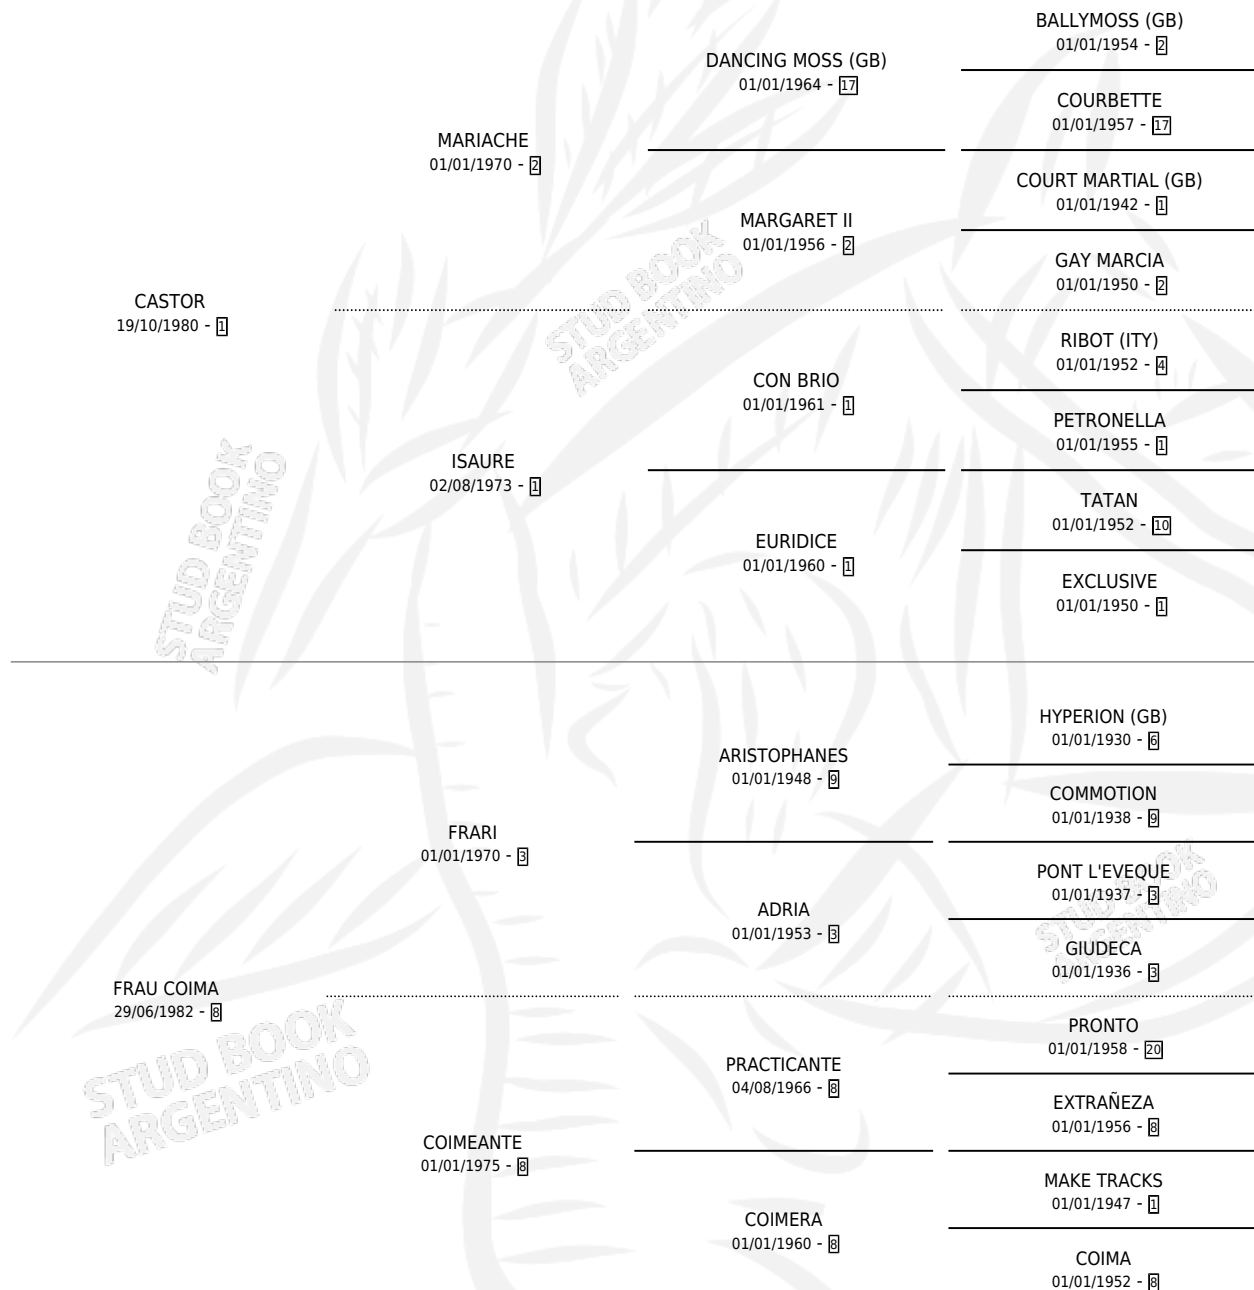

FRAU CHAJU CHE

por CASTOR y FRAU COIMA por FRARI

Argentina · Hembra · Alazan · SP · 15/09/1994
Familia 8-i · Volumen 35

ESTADO

TIPIFICACIÓN SANGUÍNEA	X
TIPIFICACIÓN POR ADN	X
PASAPORTE	X
IDENTIFICACIÓN POR MICROCHIP	X
REPRODUCTOR	X

Lugar de nacimiento: Guatrache

Criador: Sin dato

PEDIGREE