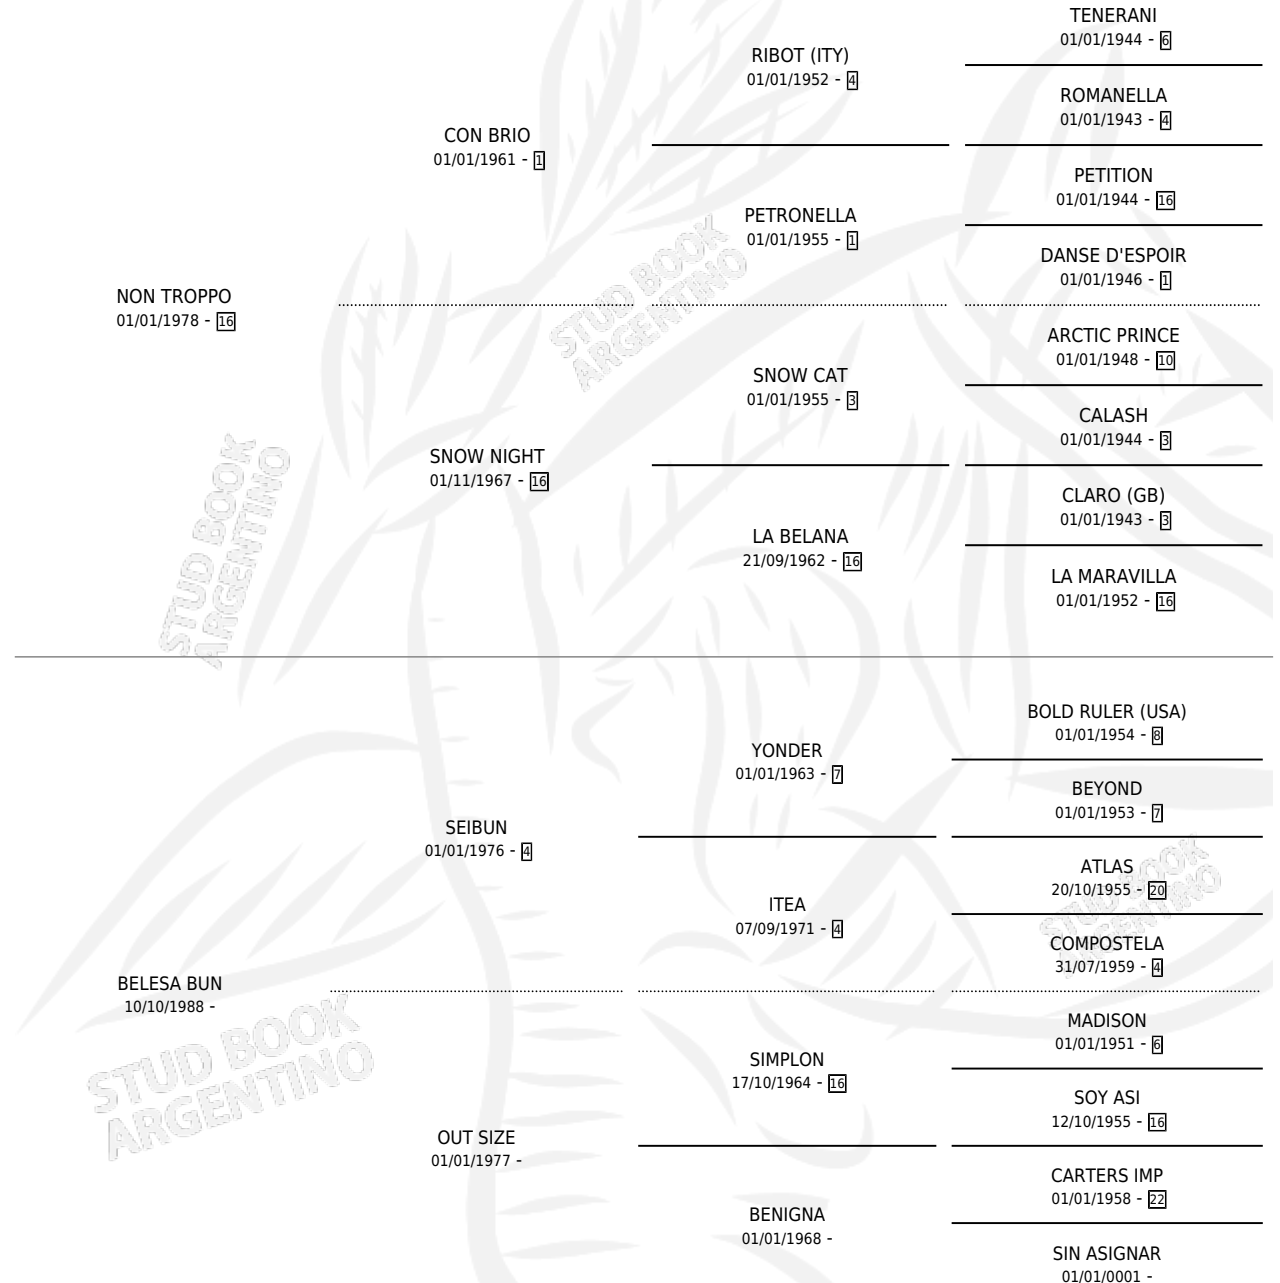

SONNO BELLA

por **NON TROPPO** y **BELESA BUN** por **SEIBUN**

Argentina · Hembra · Zaino Colorado · SP · 22/09/1994
Familia · Volumen 35

ESTADO

TIPIFICACIÓN SANGUÍNEA	X
TIPIFICACIÓN POR ADN	X
PASAPORTE	X
IDENTIFICACIÓN POR MICROCHIP	X
REPRODUCTOR	✓

Lugar de nacimiento: Campo particular

Criador: Testa Edgardo Ernesto y Testa Hugo Alberto

PEDIGREE