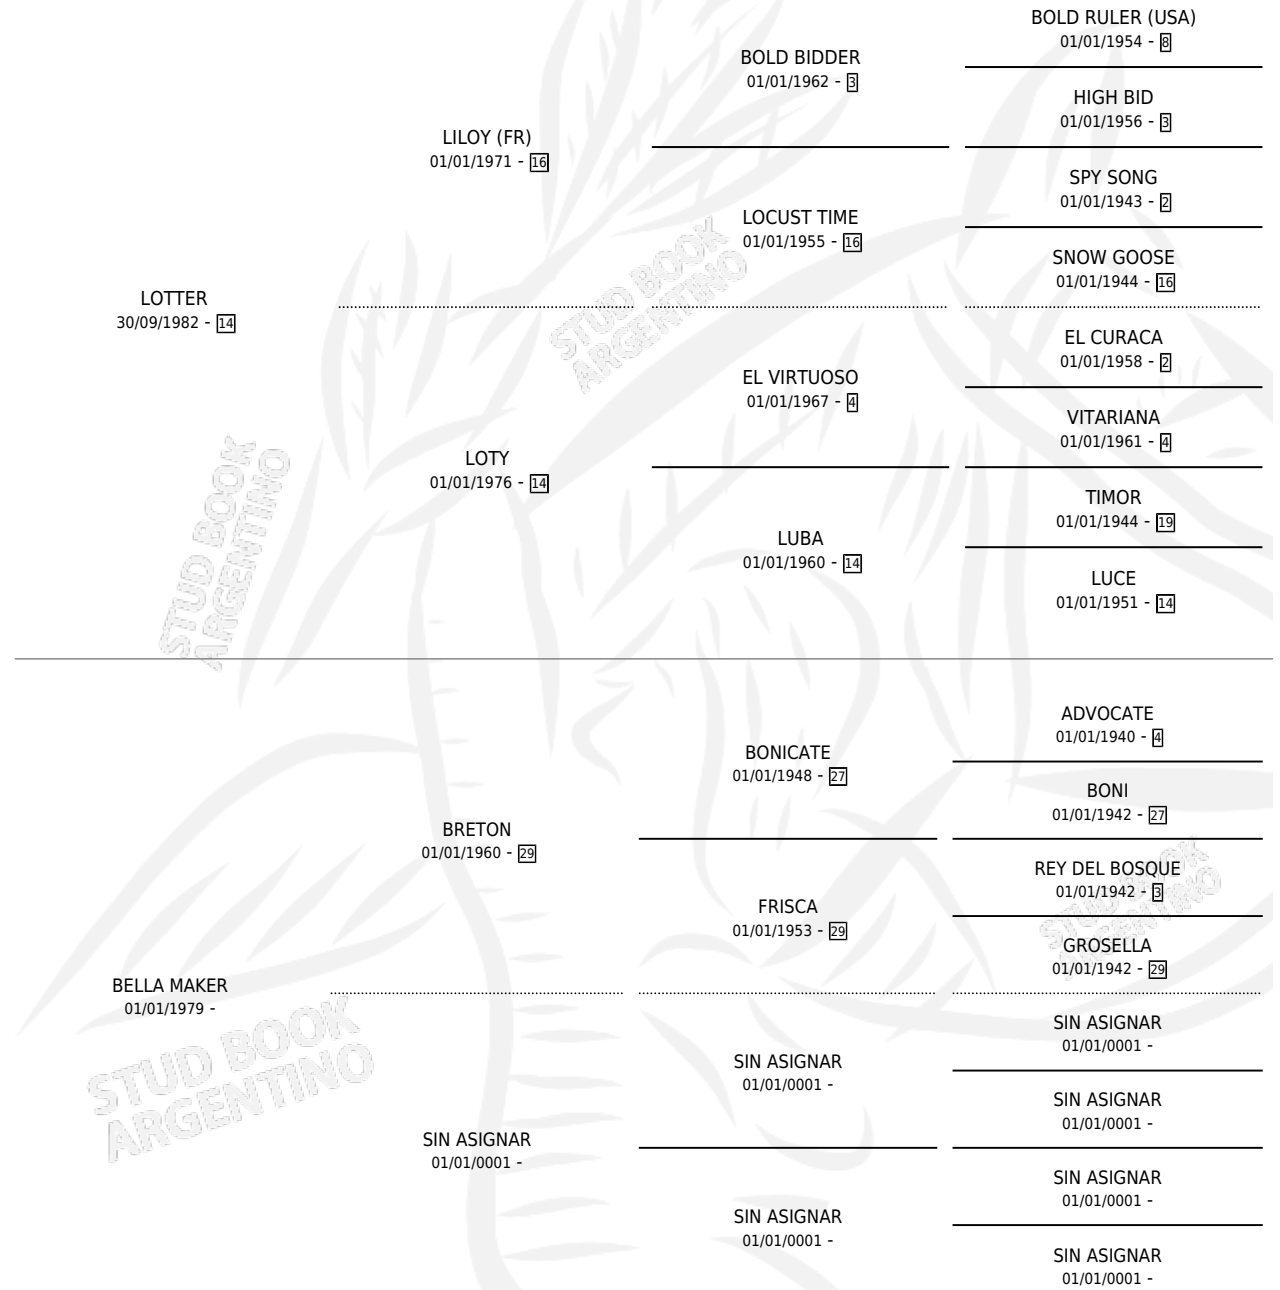

GRAN CACHO

por LOTTER y BELLA MAKER por BRETON

Argentina · Macho · Zaino · SP · 25/09/1994
Familia · Volumen 35

ESTADO

TIPIFICACIÓN SANGUÍNEA	X
TIPIFICACIÓN POR ADN	X
PASAPORTE	X
IDENTIFICACIÓN POR MICROCHIP	X
REPRODUCTOR	X

Lugar de nacimiento: Beclajor

Criador: Beclajor

PEDIGREE

GRAN CACHO

Datos oficiales del Stud Book Argentino

Documento generado el 05/05/2026

studbook.org.ar