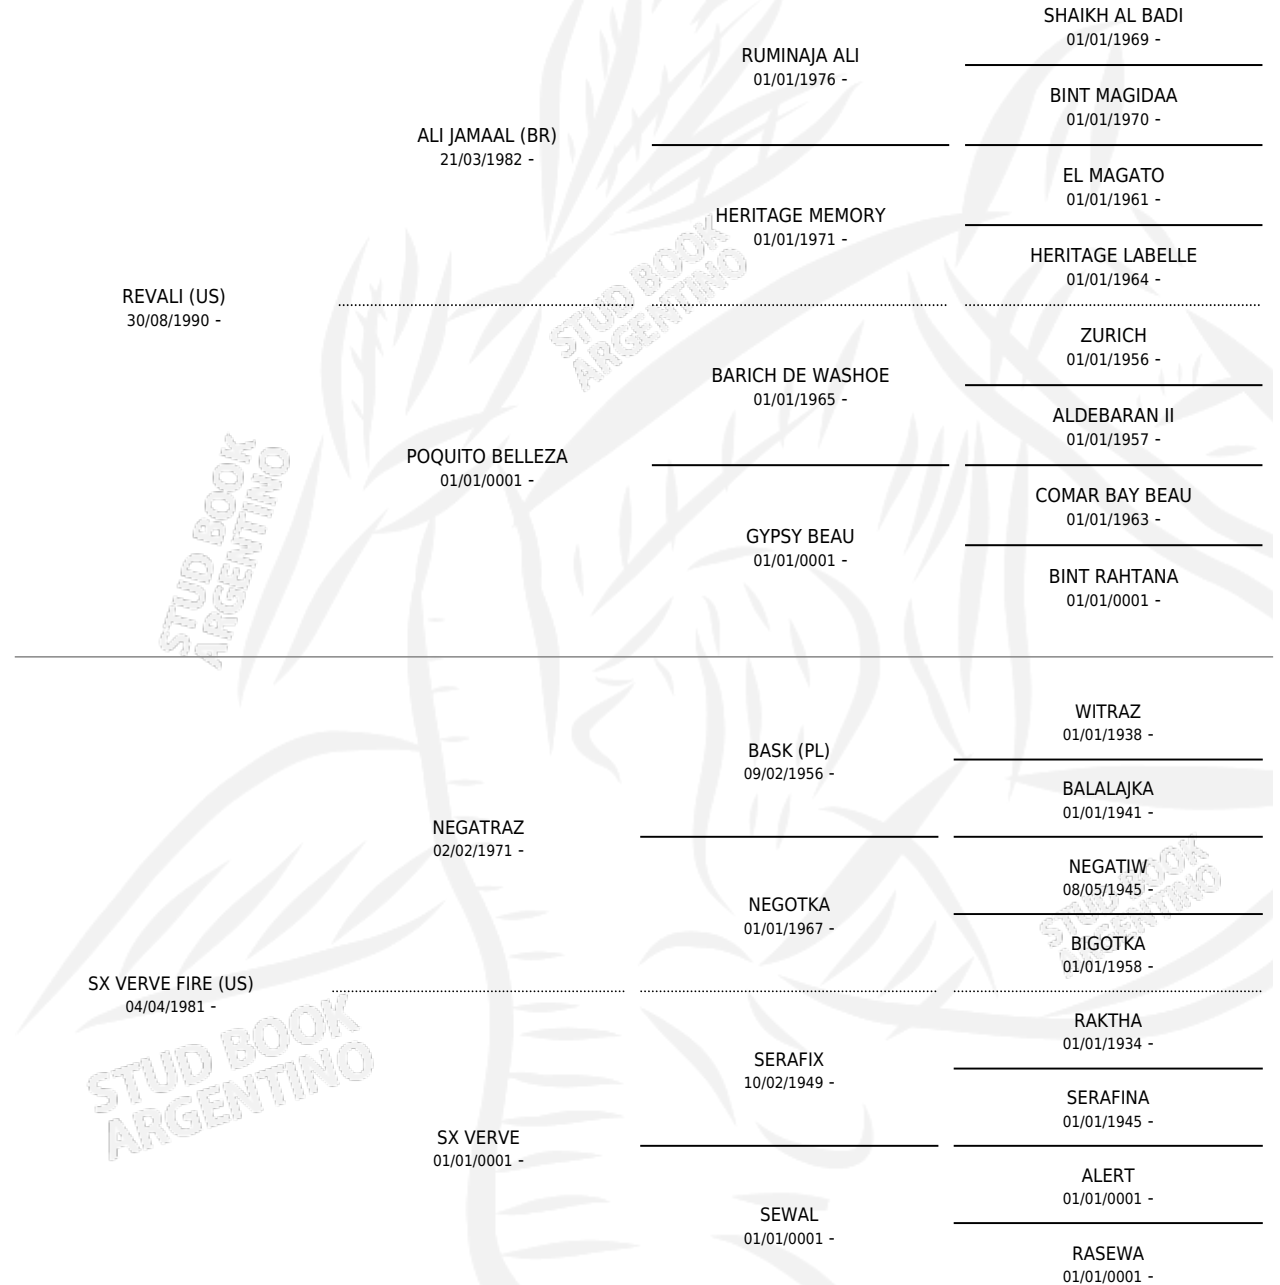

LML SIMEON

por REVALI (US) y SX VERVE FIRE (US) por NEGATRAZ

Argentina · Macho · Alazan · AP · 06/10/1994
Familia · Volumen 35

ESTADO

TIPIFICACIÓN SANGUÍNEA	X
TIPIFICACIÓN POR ADN	X
PASAPORTE	X
IDENTIFICACIÓN POR MICROCHIP	X
REPRODUCTOR	X

Lugar de nacimiento: La Media Legua

Criador: Sin dato

PEDIGREE