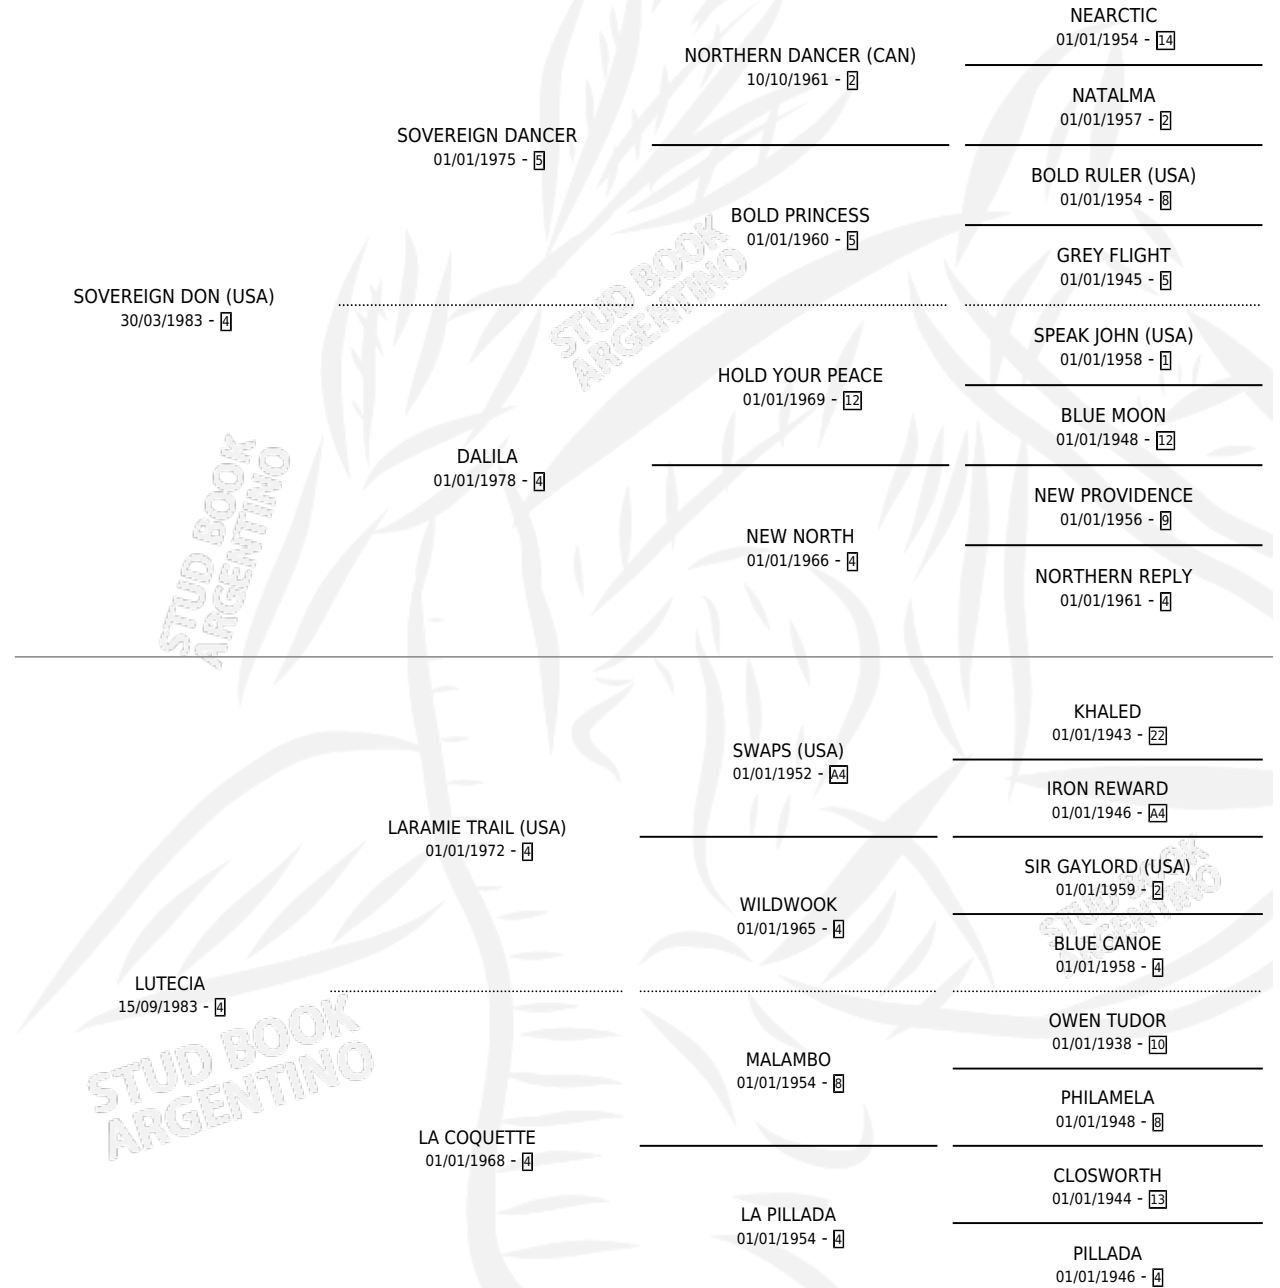

CLOTY DON

por **SOVEREIGN DON (USA)** y **LUTECIA** por **LARAMIE TRAIL (USA)**

Argentina · Hembra · Zaino · SP · 06/10/1994
Familia 4-e · Volumen 35

ESTADO

TIPIFICACIÓN SANGUÍNEA	✓
TIPIFICACIÓN POR ADN	✓
PASAPORTE	X
IDENTIFICACIÓN POR MICROCHIP	X
REPRODUCTOR	✓

Lugar de nacimiento: Caryjuan
Criador: Caryjuan

~

HIJOS

	MACHOS	HEMBRAS
6 NACIERON	2	4
3 CORRIERON	2	1
2 GANARON	1	1
0 GANADORES CL	0 GANADORES GR	0 GANADORES G1

PEDIGREE

CAMPAÑA

Solo carreras oficiales de Argentina