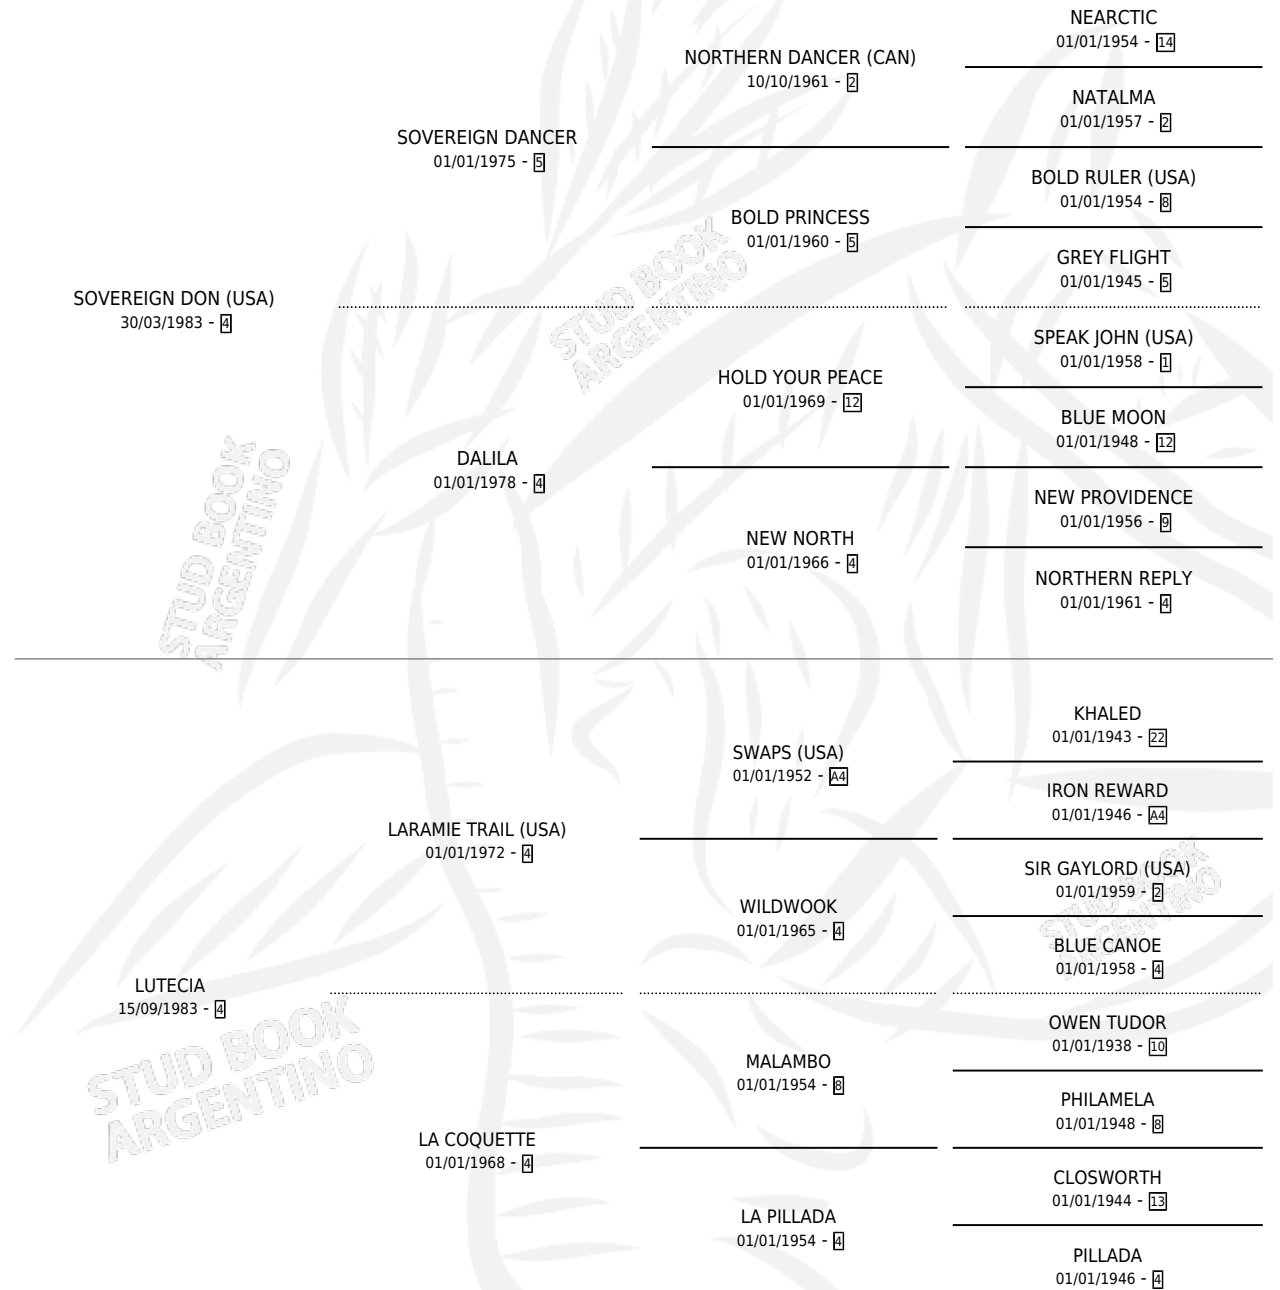

CLOTY DON

por **SOVEREIGN DON (USA)** y **LUTECIA** por **LARAMIE TRAIL (USA)**

Argentina · Hembra · Zaino · SP · 06/10/1994
Familia 4-e · Volumen 35

ESTADO

TIPIFICACIÓN SANGUÍNEA	✓
TIPIFICACIÓN POR ADN	✓
PASAPORTE	X
IDENTIFICACIÓN POR MICROCHIP	X
REPRODUCTOR	✓

Lugar de nacimiento: Caryjuan
Criador: Caryjuan

~

HIJOS

	MACHOS	HEMBRAS
6 NACIERON	2	4
3 CORRIERON	2	1
2 GANARON	1	1
0 GANADORES CL	0 GANADORES GR	0 GANADORES G1

PEDIGREE

CAMPAÑA

Solo carreras oficiales de Argentina