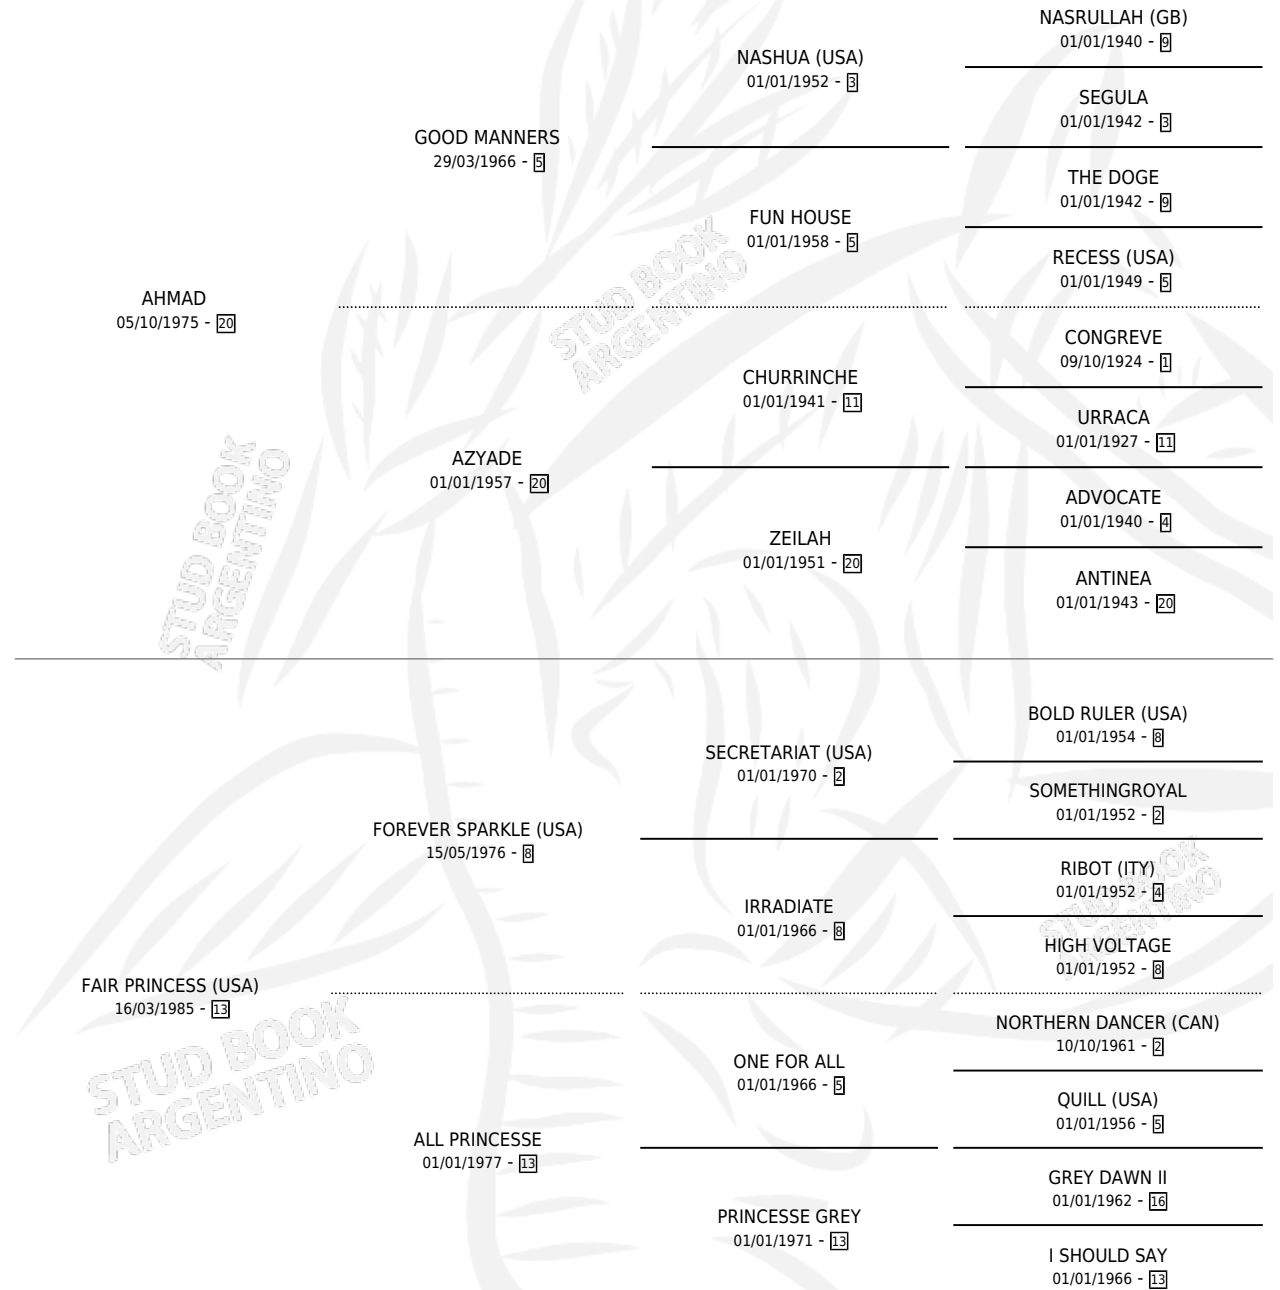

# AVERAGE

por AHMAD y FAIR PRINCESS (USA) por FOREVER SPARKLE (USA)

Argentina · Macho · Zaino Colorado · SP · 26/09/1994  
Familia 13 · Volumen 35

## ESTADO

TIPIFICACIÓN SANGUÍNEA	✓
TIPIFICACIÓN POR ADN	X
PASAPORTE	X
IDENTIFICACIÓN POR MICROCHIP	X
REPRODUCTOR	X

**Lugar de nacimiento:** Rancho Lujan  
**Criador:** Rancho Lujan

## EXPORTACIÓN / IMPORTACIÓN

FECHA	MOVIMIENTO	PAÍS
14/05/1997	EXPORTADO	PERU