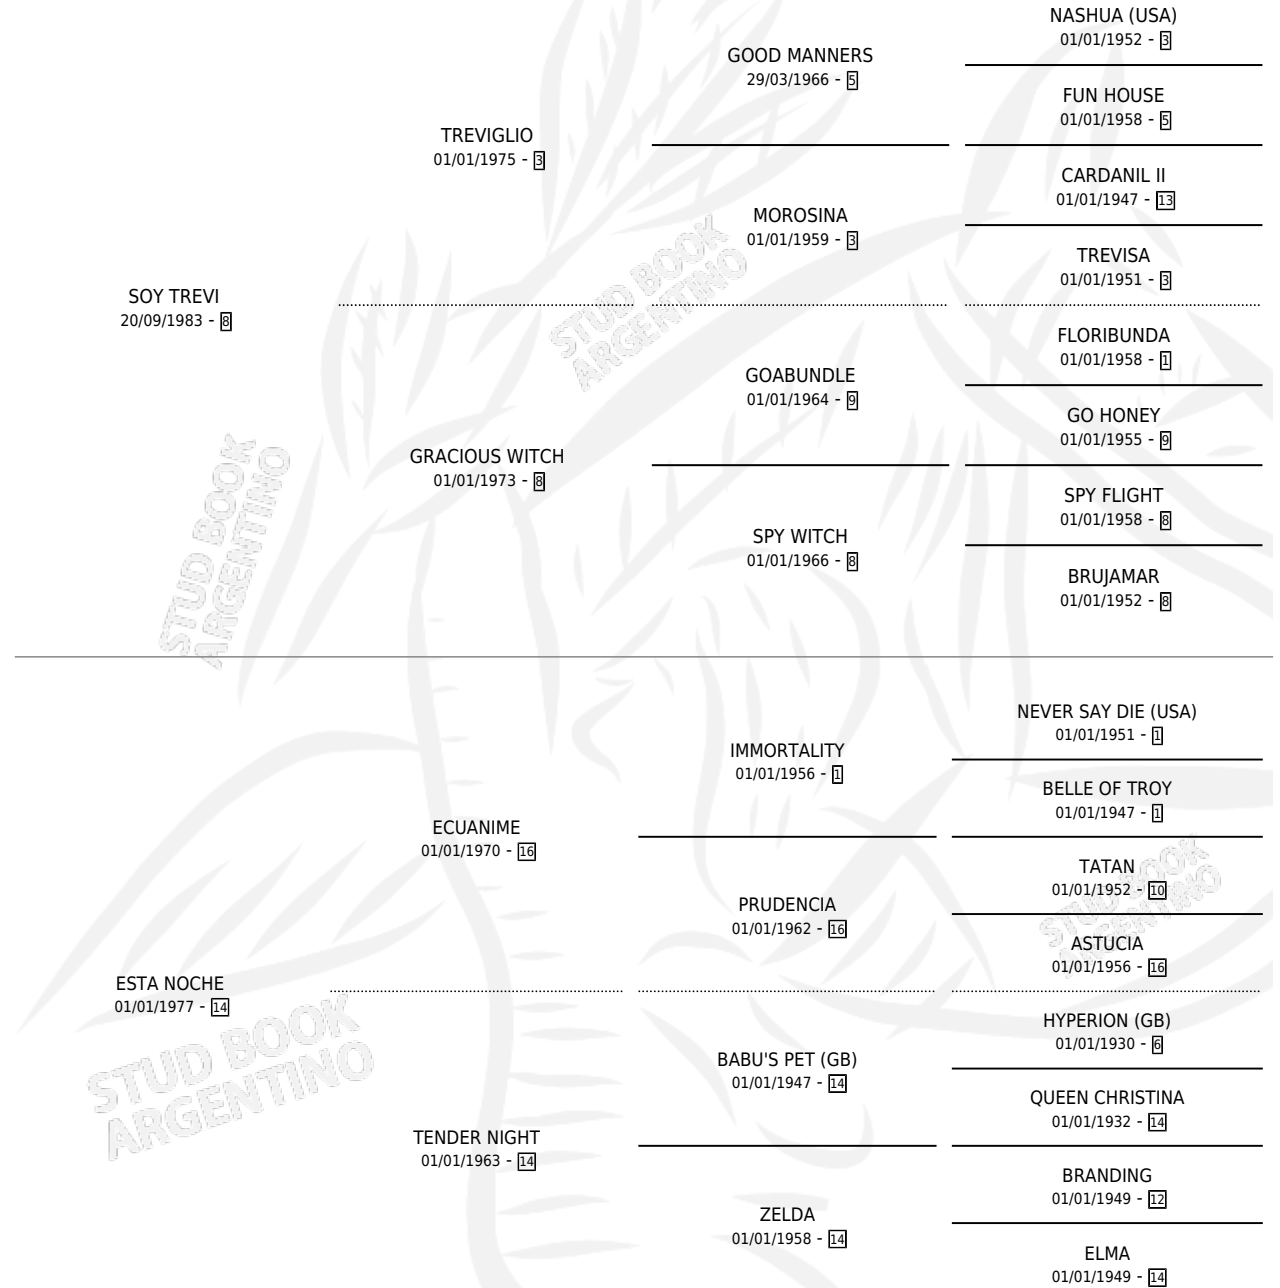

SOY PIPO

por SOY TREVI y ESTA NOCHE por ECUANIME

Argentina · Macho · Zaino · SP · 11/10/1994
Familia 14 · Volumen 35

ESTADO

TIPIFICACIÓN SANGUÍNEA	X
TIPIFICACIÓN POR ADN	X
PASAPORTE	X
IDENTIFICACIÓN POR MICROCHIP	X
REPRODUCTOR	X

Lugar de nacimiento: La Pastora

Criador: Sin dato

PEDIGREE

CAMPAÑA

Solo carreras oficiales de Argentina

POR EDAD

EDAD	CC	1°	2°	3°	4°	5°	NP	CLC	CLG	CLCG1	CLGG1	IMPORTE	GANANCIA / CC
4 AÑOS	3	0	0	0	0	1	2	0	0	0	0	\$0	\$0
5 AÑOS	1	0	0	0	0	0	1	0	0	0	0	\$0	\$0
TOTALES	4	0	0	0	0	1	3	0	0	0	0	\$0	\$0
%		0.0%	0.0%	0.0%	0.0%	25.0%	75.0%	0.0%	0.0%	0.0%	0.0%		