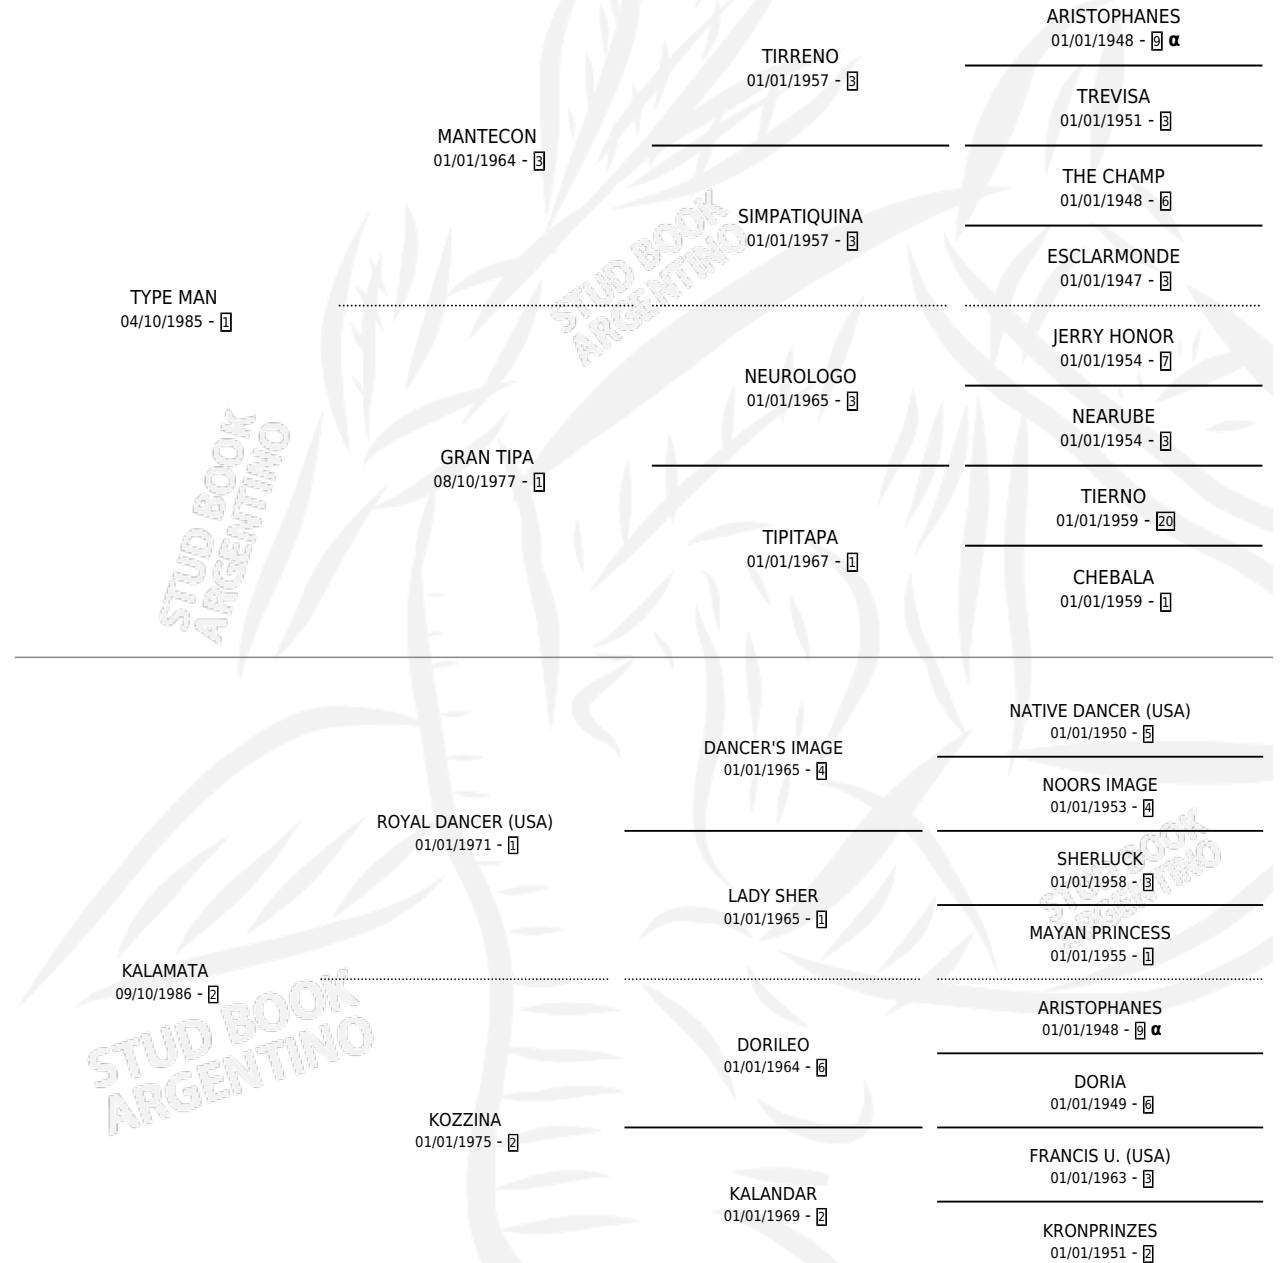

TYPE KALA

por TYPE MAN y KALAMATA por ROYAL DANCER (USA)

Argentina · Hembra · Zaino Doradillo · SP · 28/08/1994
Familia 2-d · Volumen 35

ESTADO

TIPIFICACIÓN SANGUÍNEA	X
TIPIFICACIÓN POR ADN	X
PASAPORTE	X
IDENTIFICACIÓN POR MICROCHIP	X
REPRODUCTOR	X

Lugar de nacimiento: Guer Aike

Criador: Sin dato

PEDIGREE

INBREEDING : α

TYPE KALA

Datos oficiales del Stud Book Argentino

Documento generado el 27/04/2026

studbook.org.ar