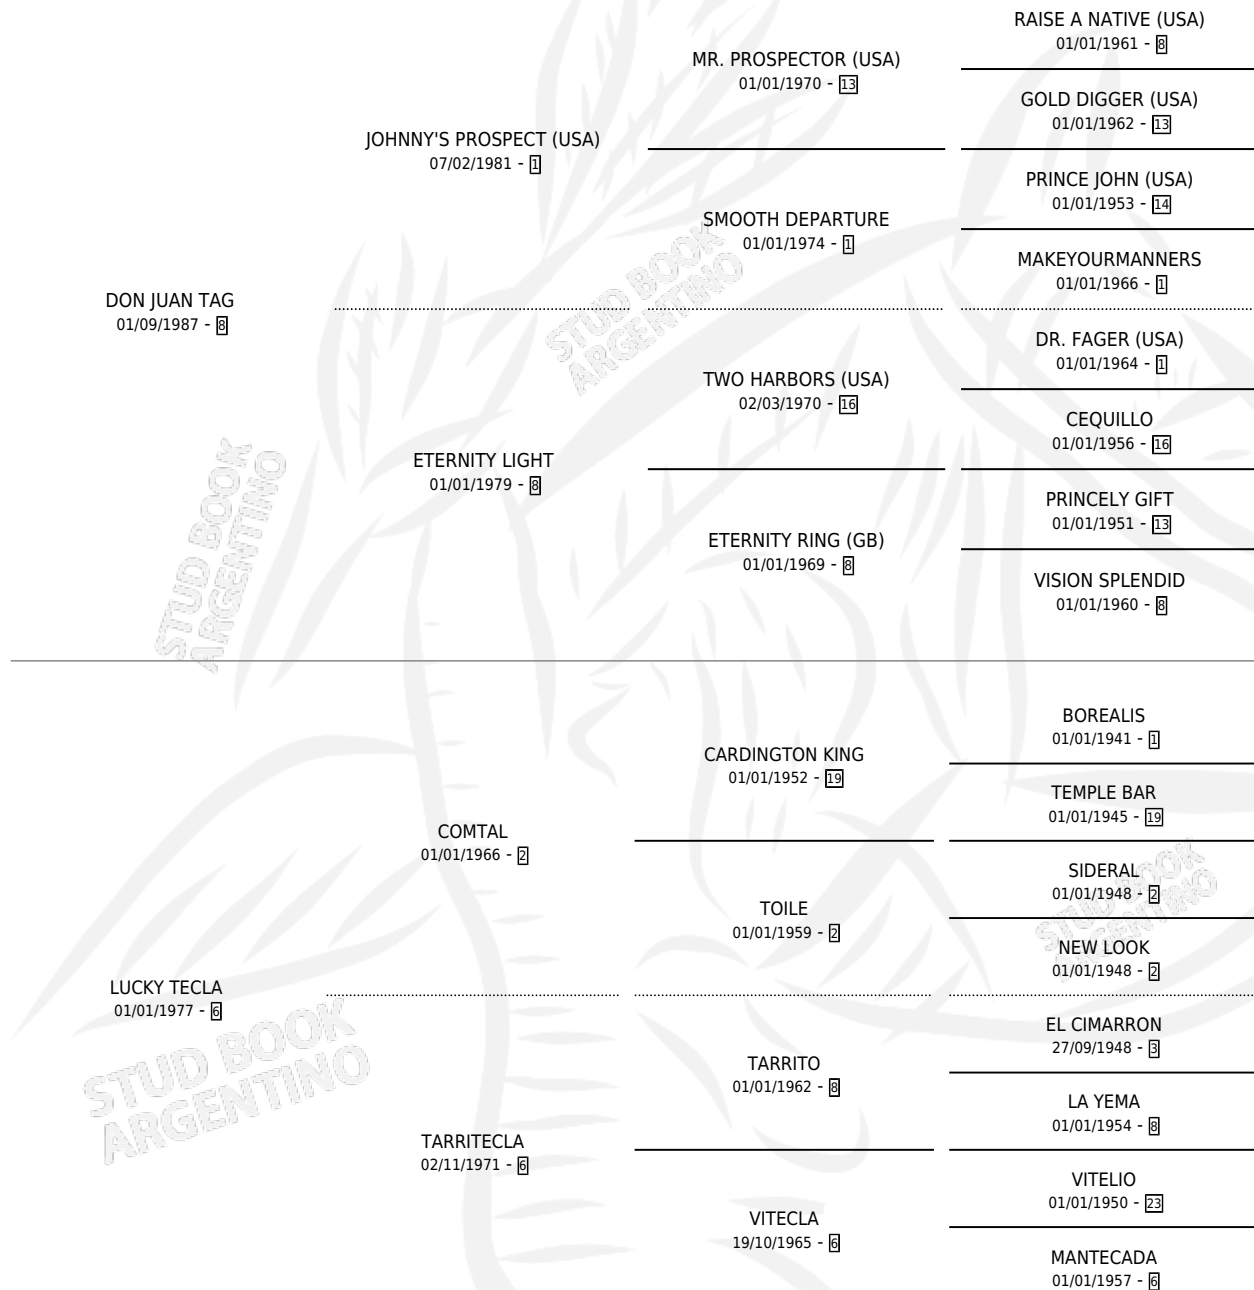

MISS GARUFA

por **DON JUAN TAG** y **LUCKY TECLA** por **COMTAL**

Argentina · Hembra · Alazan Tostado · SP · 10/10/1994
Familia 6-f · Volumen 35

ESTADO

TIPIFICACIÓN SANGUÍNEA	✓
TIPIFICACIÓN POR ADN	X
PASAPORTE	X
IDENTIFICACIÓN POR MICROCHIP	X
REPRODUCTOR	✓

Lugar de nacimiento: Suerte Al Salto

Criador: Sin dato

~

HIJOS

	MACHOS	HEMBRAS
1 NACIERON	1	0
1 CORRIERON	1	0
1 GANARON	1	0
0 GANADORES CL	0 GANADORES GR	0 GANADORES G1

PEDIGREE