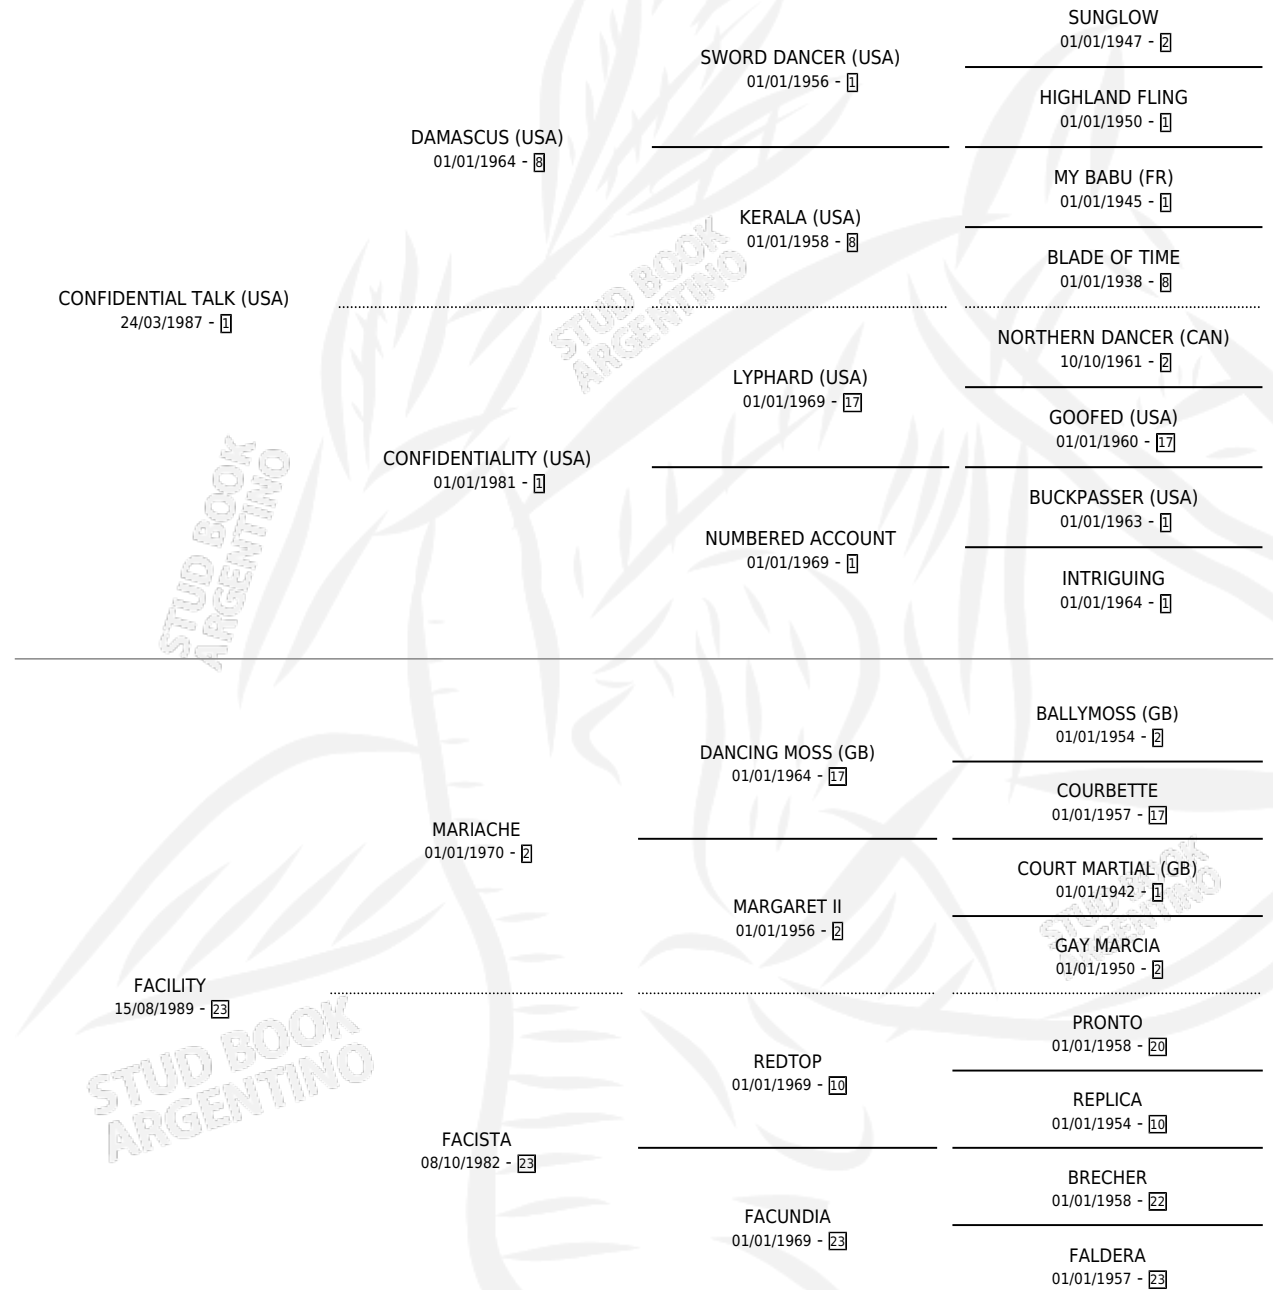

Lugar de nacimiento: Don Yeye

Criador: Sin dato

~

HIJOS

	MACHOS	HEMBRAS
1 NACIERON	1	0
SIN ACTUACIONES		

PEDIGREE

CAMPAÑA

Solo carreras oficiales de Argentina