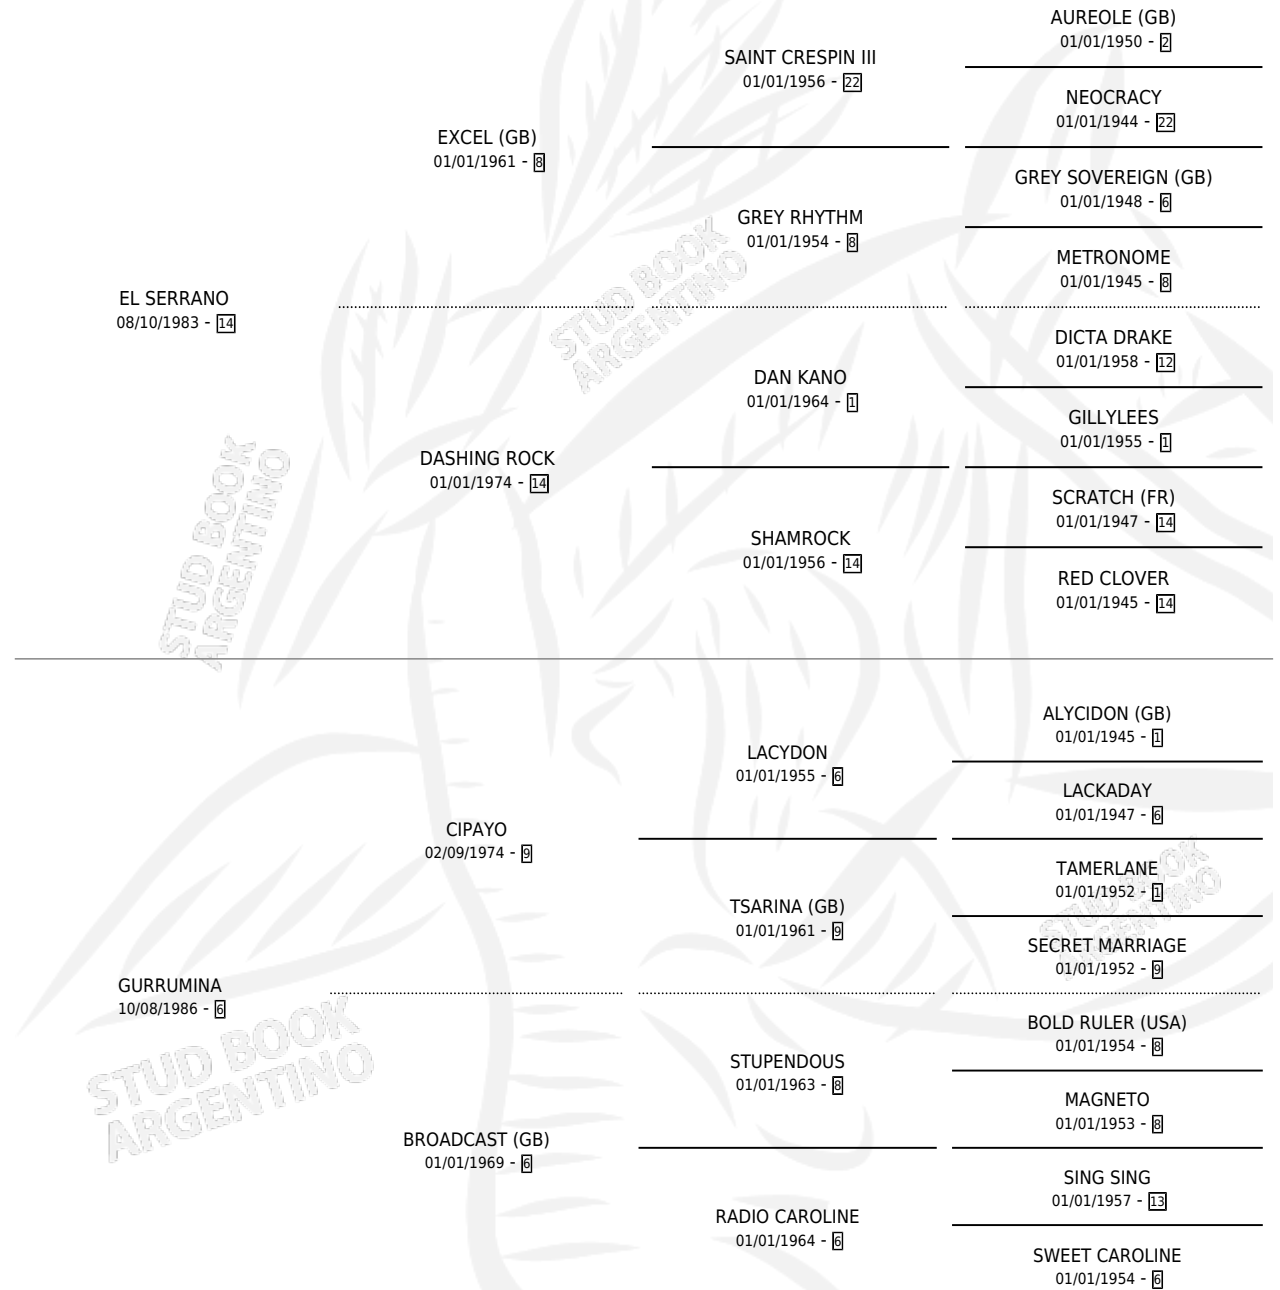

OPTIMIZER

por EL SERRANO y GURRUMINA por CIPAYO

Argentina · Macho · Zaino · SP · 08/09/1994
Familia 6-e · Volumen 35

ESTADO

TIPIFICACIÓN SANGUÍNEA	X
TIPIFICACIÓN POR ADN	X
PASAPORTE	X
IDENTIFICACIÓN POR MICROCHIP	X
REPRODUCTOR	X

Lugar de nacimiento: Rodeo Chico

Criador: Rodeo Chico

PEDIGREE