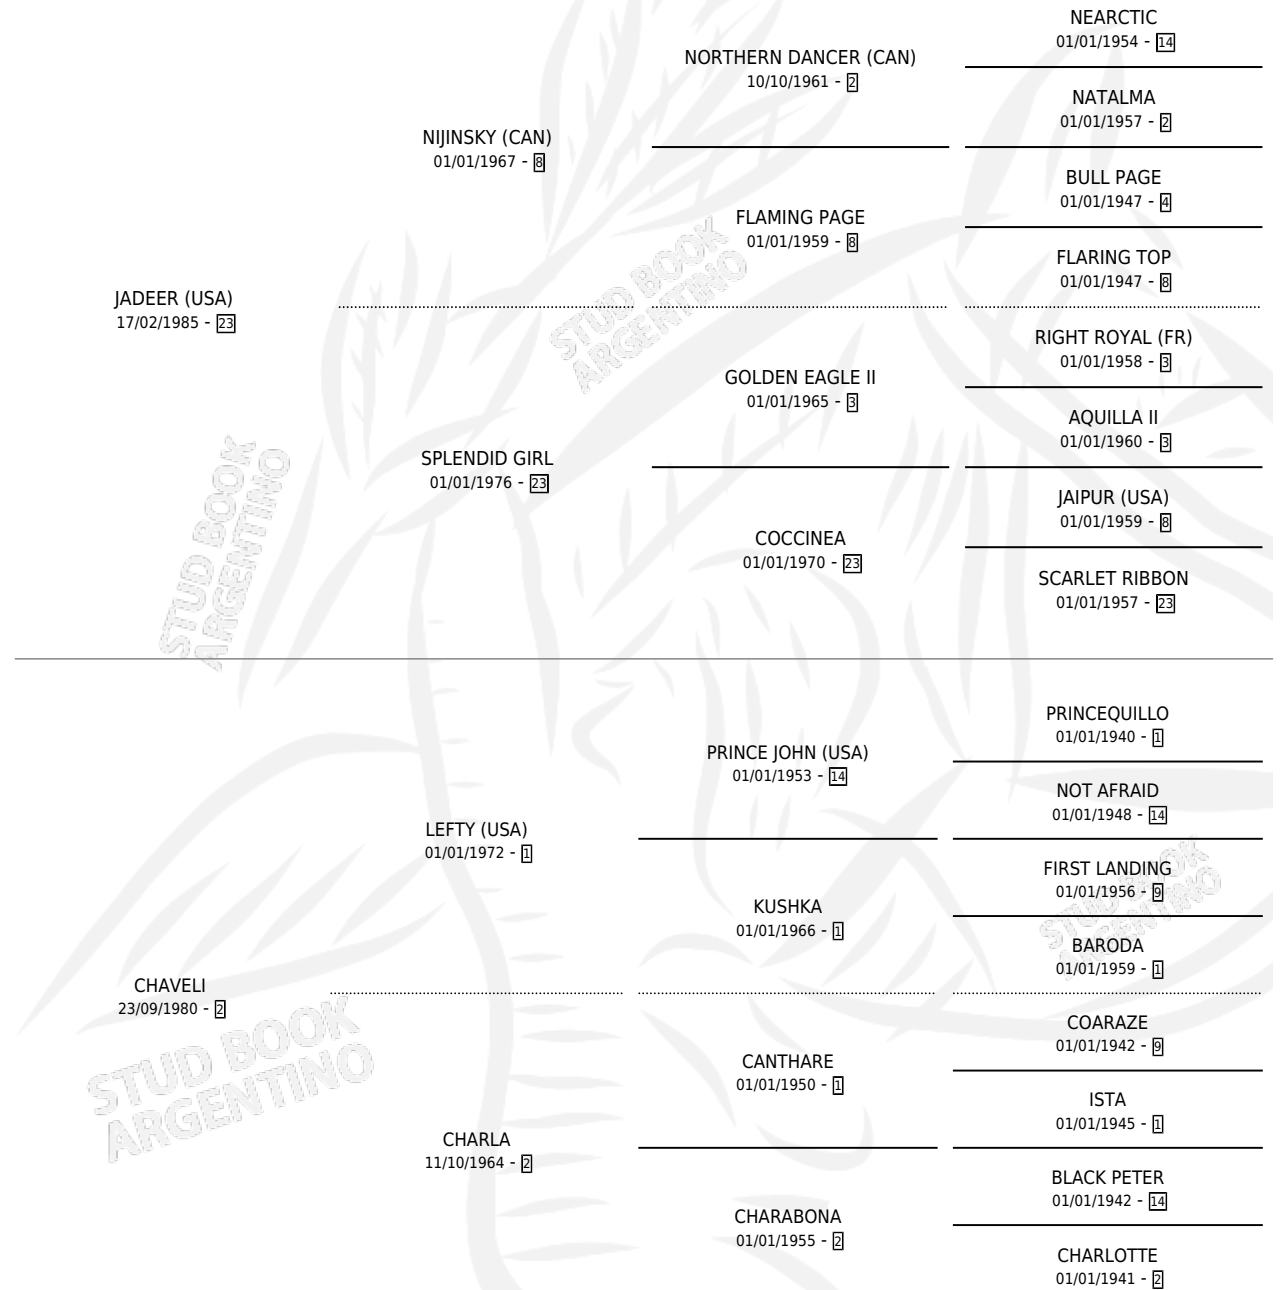

CHAVEER

por **JADEER (USA)** y **CHAVELI** por **LEFTY (USA)**

Argentina · Hembra · Zaino · SP · 14/10/1994
Familia 2-n · Volumen 35

ESTADO

TIPIFICACIÓN SANGUÍNEA	X
TIPIFICACIÓN POR ADN	X
PASAPORTE	X
IDENTIFICACIÓN POR MICROCHIP	X
REPRODUCTOR	X

Lugar de nacimiento: Cumeneyen

Criador: Sin dato

PEDIGREE

CHAVEER

Datos oficiales del Stud Book Argentino

Documento generado el 25/04/2026

studbook.org.ar