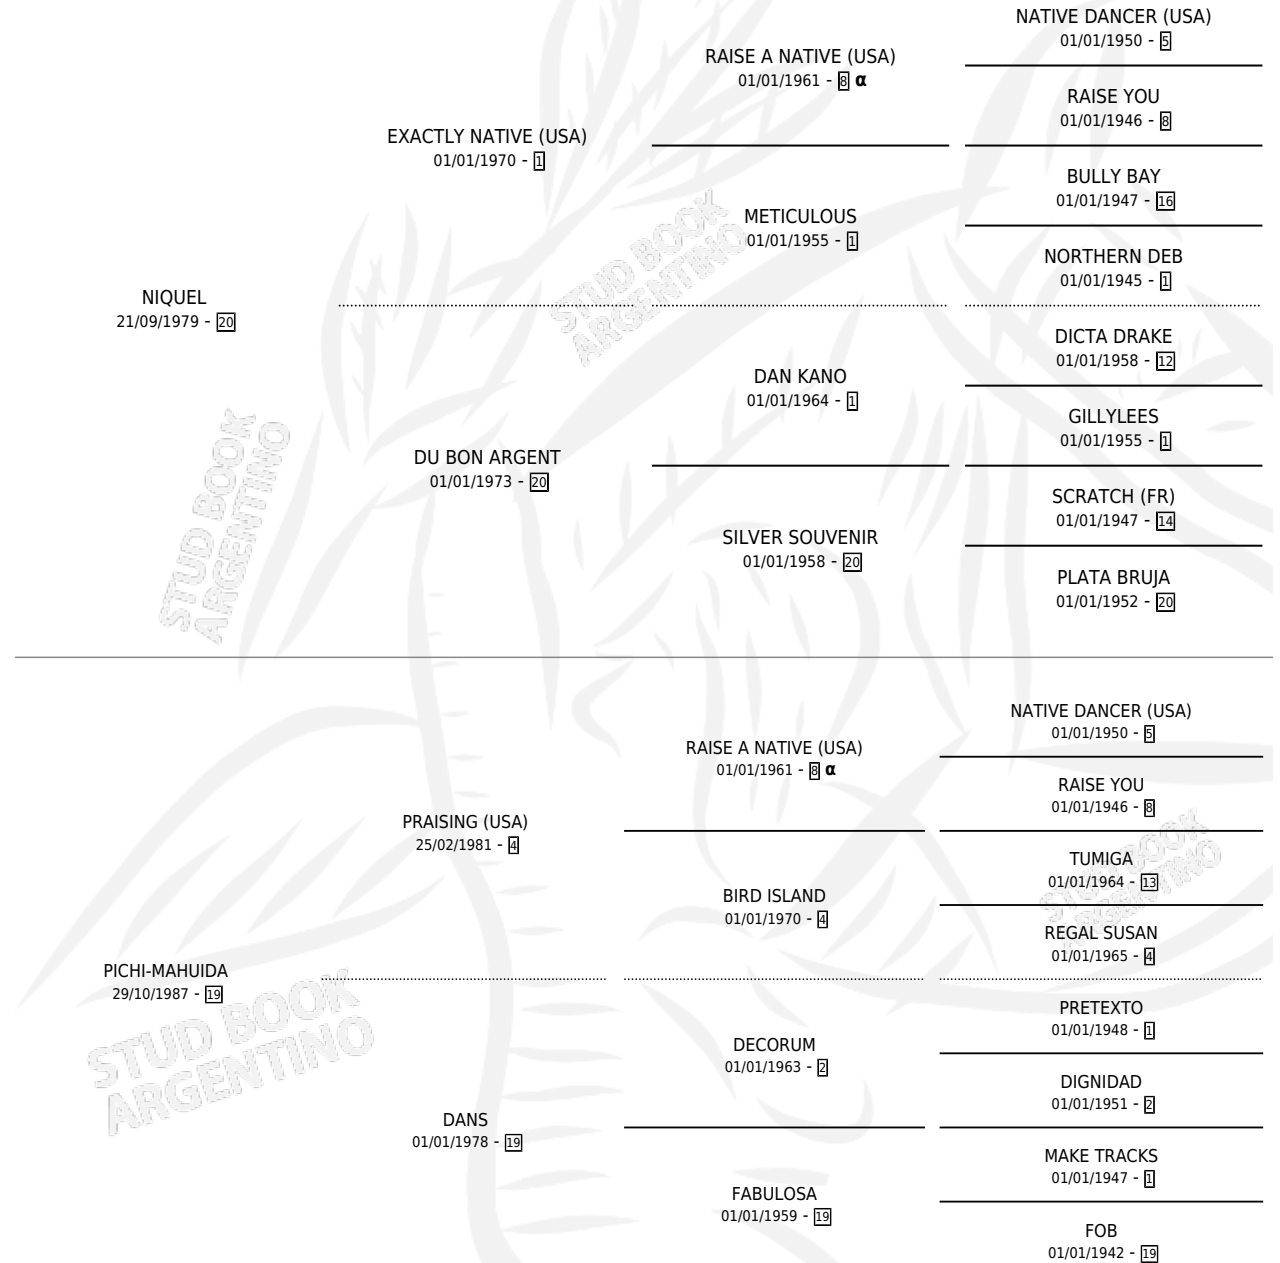

PICHINIQUE

por NIQUEL y PICHU-MAHUIDA por PRAISING (USA)

Argentina · Macho · Alazan · SP · 17/10/1994
Familia 19 · Volumen 35

ESTADO

| | |
|------------------------------|---|
| TIPIFICACIÓN SANGUÍNEA | X |
| TIPIFICACIÓN POR ADN | X |
| PASAPORTE | X |
| IDENTIFICACIÓN POR MICROCHIP | X |
| REPRODUCTOR | X |

Lugar de nacimiento: Cumeneyen

Criador: Cumeneyen

PEDIGREE

INBREEDING : α

PICHINIQUE

Datos oficiales del Stud Book Argentino

Documento generado el 04/05/2026

studbook.org.ar