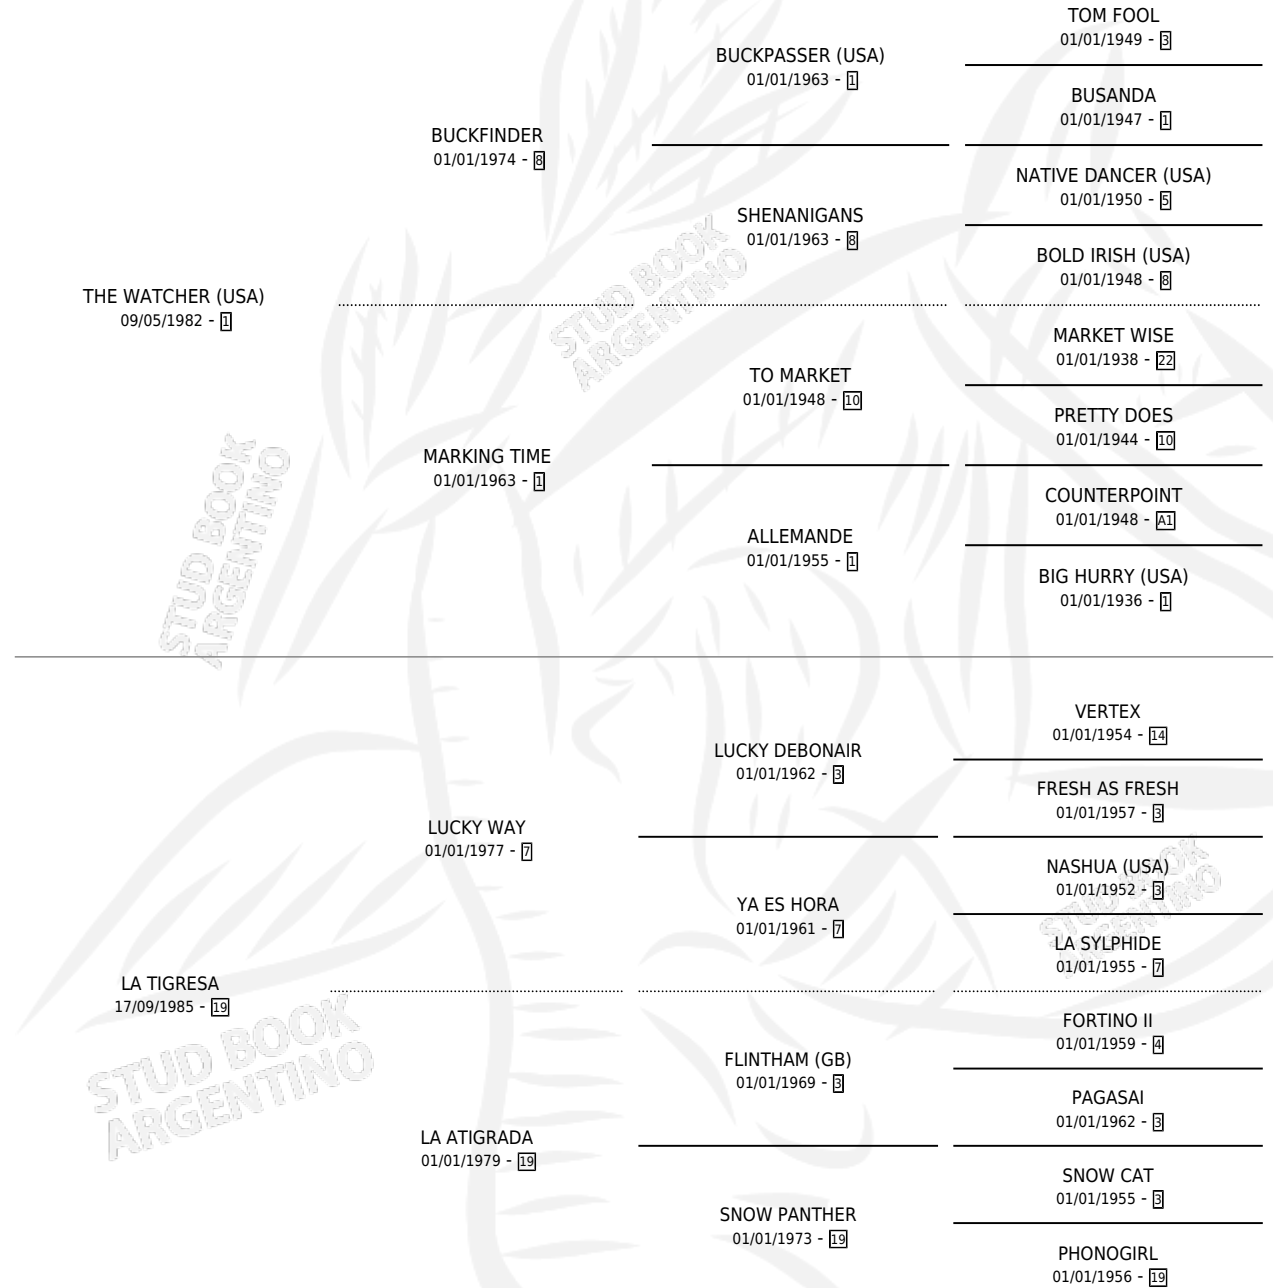

MAN WATCHER

por THE WATCHER (USA) y LA TIGRESA por LUCKY WAY

Argentina · Macho · Alazan Tostado · SP · 24/09/1994
Familia 19-c · Volumen 35

ESTADO

TIPIFICACIÓN SANGUÍNEA	X
TIPIFICACIÓN POR ADN	X
PASAPORTE	X
IDENTIFICACIÓN POR MICROCHIP	X
REPRODUCTOR	X

Lugar de nacimiento: Matibren

Criador: Sin dato

PEDIGREE

CAMPAÑA

Solo carreras oficiales de Argentina

POR EDAD

EDAD	CC	1°	2°	3°	4°	5°	NP	CLC	CLG	CLCG1	CLGG1	IMPORTE	GANANCIA / CC
4 AÑOS	2	0	0	0	0	0	2	0	0	0	0	\$0	\$0
5 AÑOS	3	0	0	0	0	0	3	0	0	0	0	\$0	\$0
TOTALES	5	0	0	0	0	0	5	0	0	0	0	\$0	\$0
%		0.0%	0.0%	0.0%	0.0%	0.0%	100%	0.0%	0.0%	0.0%	0.0%		