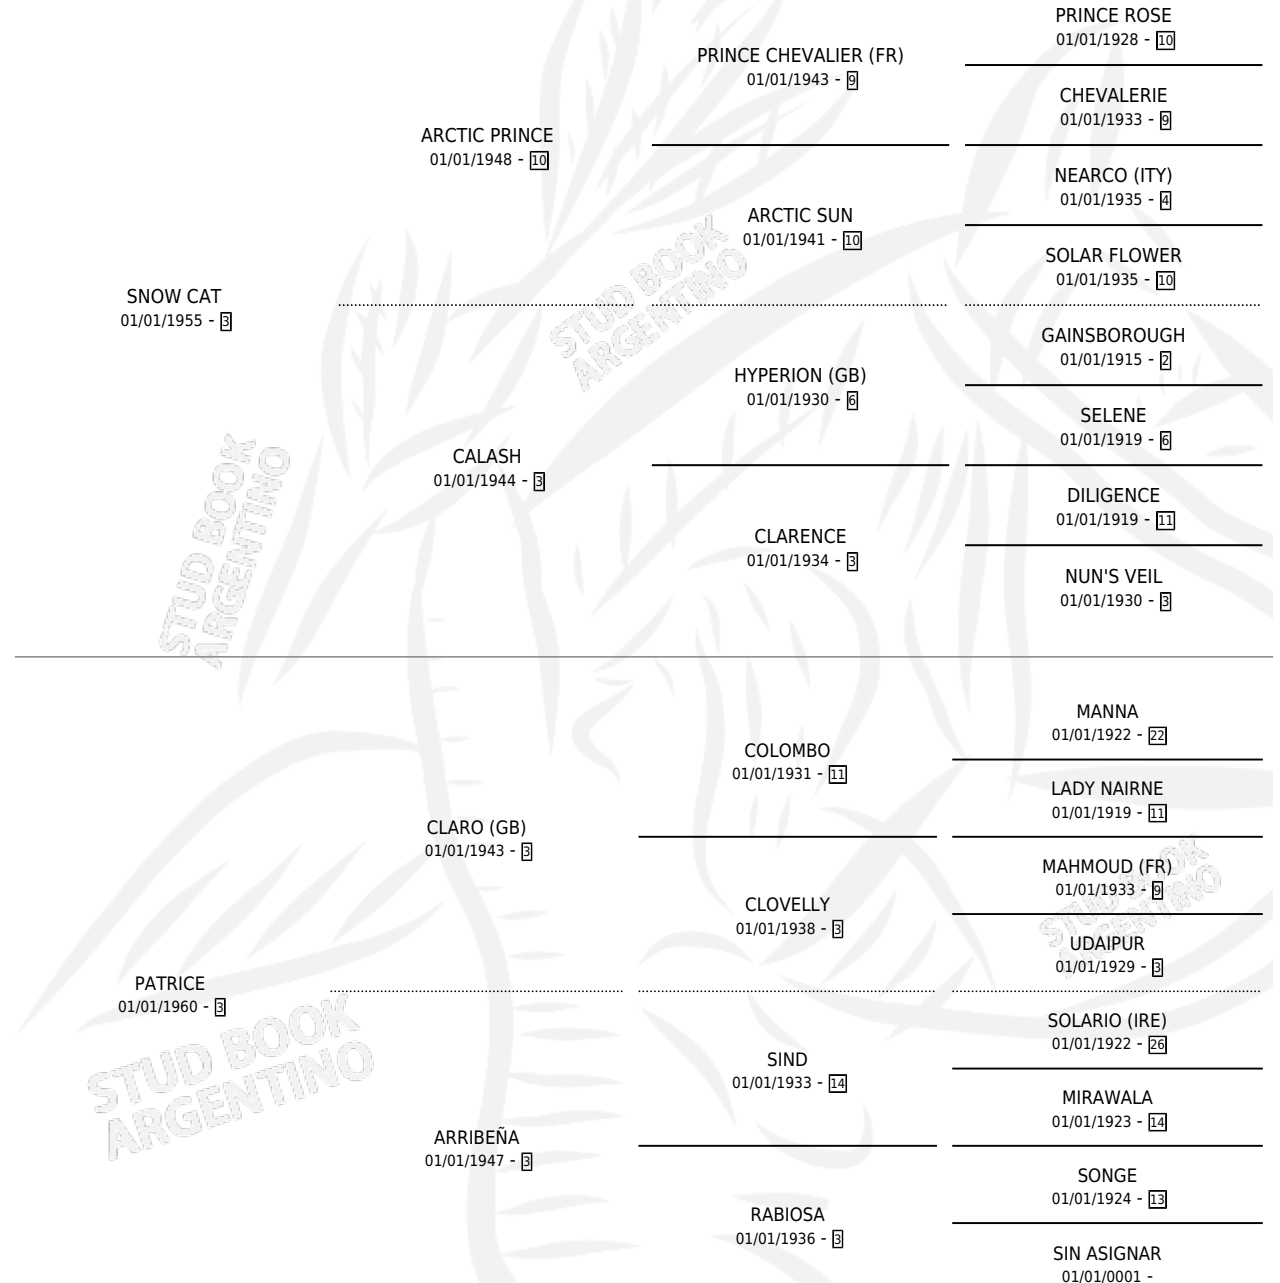

SNOW FANTASY

por SNOW CAT y PATRICE por CLARO (GB)

Argentina · Hembra · Zaino · SP · 01/01/1972
Familia 3-h · Volumen 28

ESTADO

TIPIFICACIÓN SANGUÍNEA	X
TIPIFICACIÓN POR ADN	X
PASAPORTE	X
IDENTIFICACIÓN POR MICROCHIP	X
REPRODUCTOR	✓

Lugar de nacimiento: Campo particular

Criador: Don Santiago

~

HIJOS

	MACHOS	HEMBRAS
3 NACIERON	1	2
2 CORRIERON	1	1
2 GANARON	1	1
0 GANADORES CL	0 GANADORES GR	0 GANADORES G1

PEDIGREE