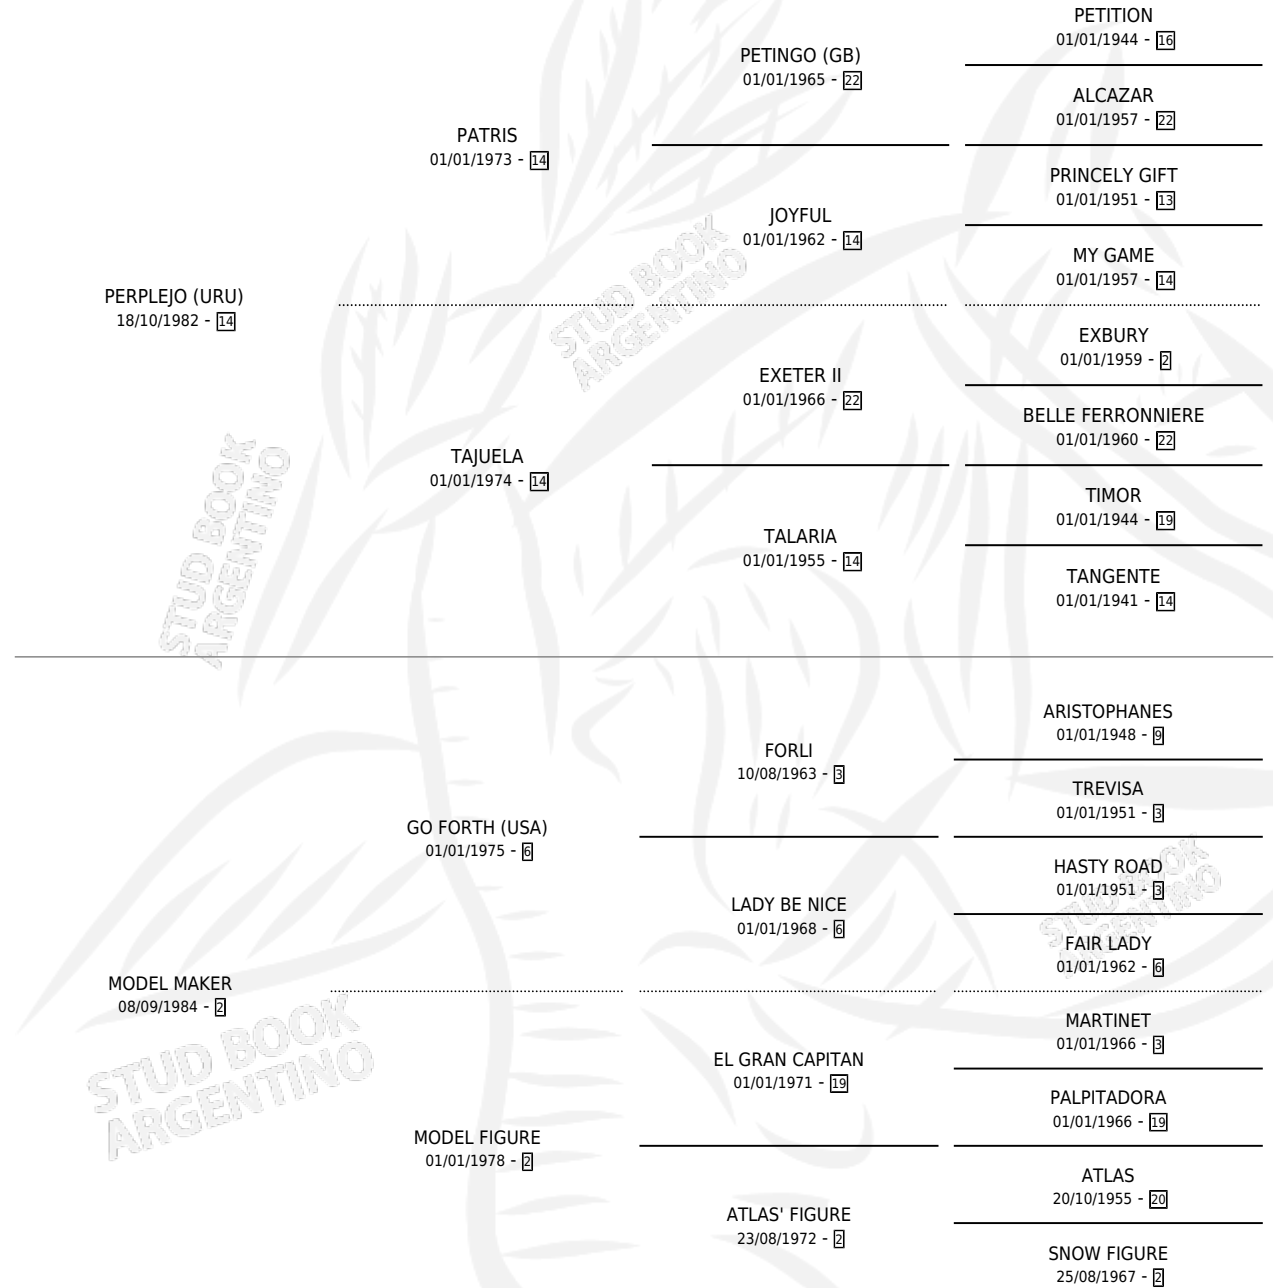

CARTEADOR

por **PERPLEJO (URU)** y **MODEL MAKER** por **GO FORTH (USA)**

Argentina · Macho · Alazan · SP · 17/09/1994
Familia 2-n · Volumen 35

ESTADO

TIPIFICACIÓN SANGUÍNEA	X
TIPIFICACIÓN POR ADN	X
PASAPORTE	X
IDENTIFICACIÓN POR MICROCHIP	X
REPRODUCTOR	X

Lugar de nacimiento: Rodeo Viejo
Criador: Sin dato

PEDIGREE