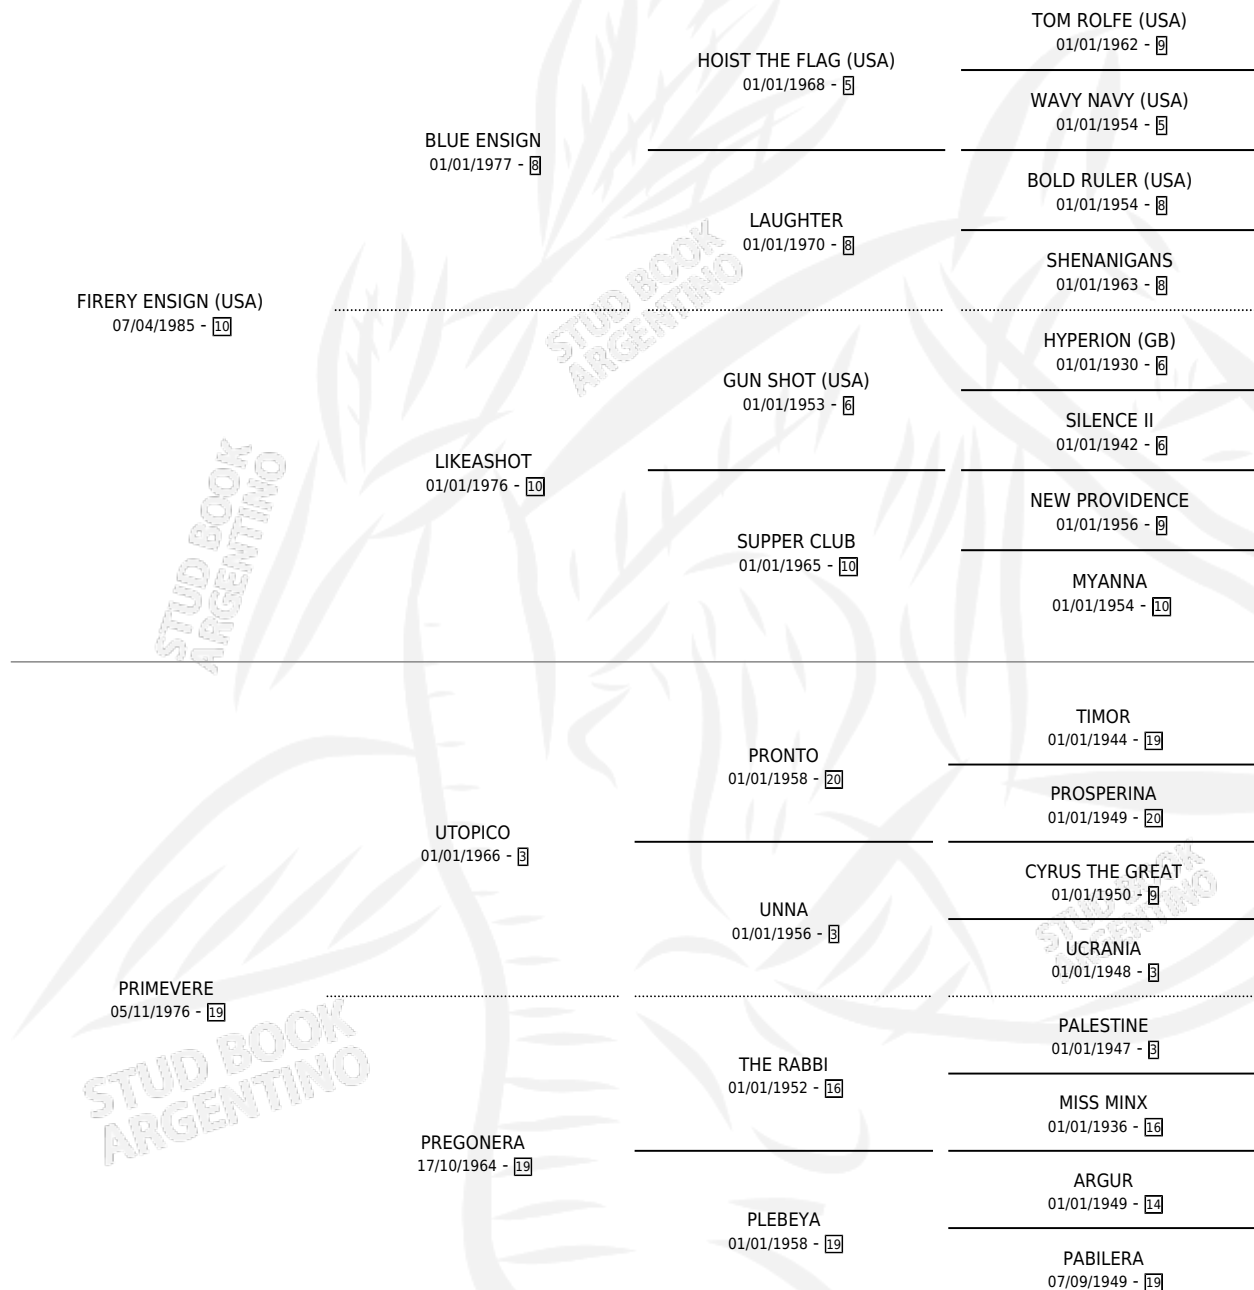

FIREVERE

por **FIRERY ENSIGN (USA)** y **PRIMEVERE** por **UTOPICO**

Argentina · Hembra · Tordillo · SP · 29/09/1994
Familia 19-c · Volumen 35

ESTADO

TIPIFICACIÓN SANGUÍNEA	✓
TIPIFICACIÓN POR ADN	✓
PASAPORTE	X
IDENTIFICACIÓN POR MICROCHIP	X
REPRODUCTOR	✓

Lugar de nacimiento: Masama

Criador: Masama

~

HIJOS

	MACHOS	HEMBRAS
8 NACIERON	5	3
7 CORRIERON	4	3
4 GANARON	3	1
0 GANADORES CL	0 GANADORES GR	0 GANADORES G1

PEDIGREE

S

cimientos 8 / Efectividad 66.67%

PADRILLO	PRODUCTO	CRIADOR	1ER SERVICIO	ÚLTIMO SERVICIO
SAN KIRICO	∅		12/10/2010	13/10/2010
ART MASTER (USA)	ART FIRE (M T, 19/08/2010)	MASAMA	31/08/2009	31/08/2009
BOCA MIO	FIRE BOCA (M T, 01/08/2009)	MASAMA	13/08/2008	13/08/2008
BOCA MIO	∅		08/12/2007	12/12/2007
IBICENCO	IBI ANAHI (H ZN, 13/11/2007) •MURIÓ EL 20/03/2017•	MASAMA	28/09/2006	04/12/2006
IBICENCO	FIRENCA (H Z, 22/09/2006) •MURIÓ EL 02/06/2011•	MASAMA	30/08/2005	06/10/2005
IBICENCO	IBI FIRE (M Z, 05/08/2005)	MASAMA	16/08/2004	20/08/2004
IBICENCO	∅		05/11/2003	24/11/2003
DALI FITZ	FIRE FITZ (H A, 10/10/2003)	MASAMA	25/10/2002	31/10/2002
SINGS	SONIC FIRE (M Z, 05/07/2002)	MASAMA	08/08/2001	08/08/2001
DOCTOR RAULITO	∅		15/12/2000	21/12/2000
DOCTOR RAULITO	DOCTOR FIRE (M A, 04/08/1999) •MURIÓ EL 21/04/2025•	MASAMA	25/08/1998	29/08/1998