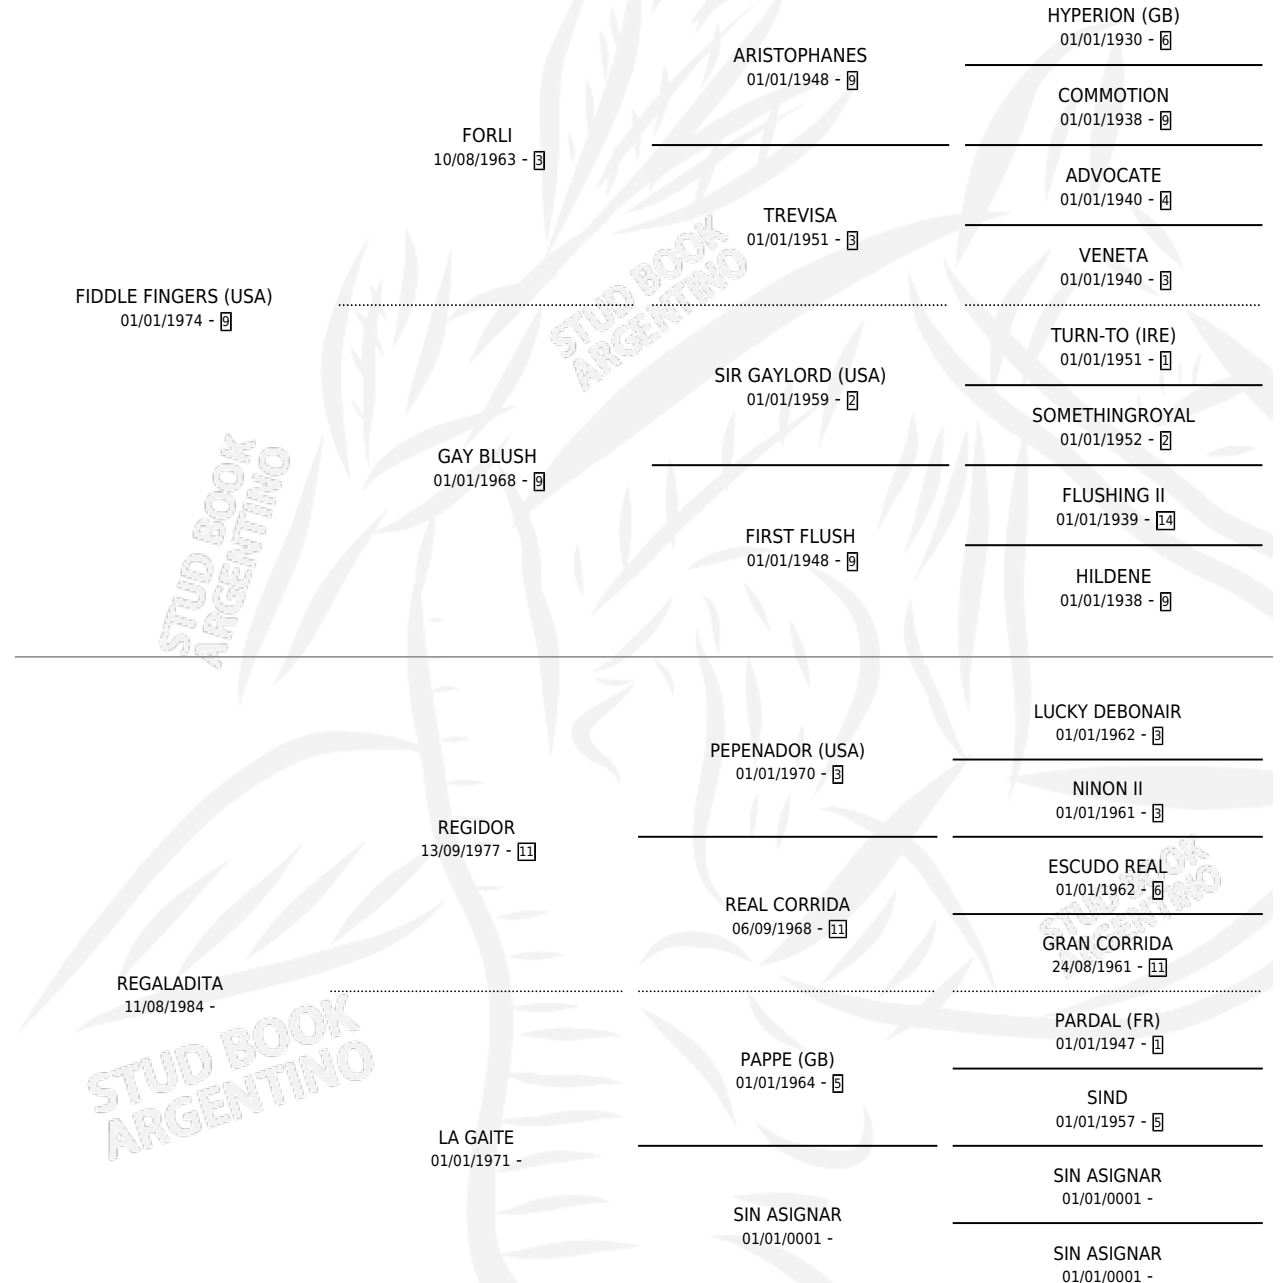

LA REGALADA

por **FIDDLE FINGERS (USA)** y **REGALADITA** por **REGIDOR**

Argentina · Hembra · Alazan · SP · 18/09/1994
Familia · Volumen 35

ESTADO

TIPIFICACIÓN SANGUÍNEA	X
TIPIFICACIÓN POR ADN	X
PASAPORTE	X
IDENTIFICACIÓN POR MICROCHIP	X
REPRODUCTOR	✓

Lugar de nacimiento: Polo

Criador: Polo

PEDIGREE

S

mientos **0** / Efectividad **0.00%**

PADRILLO

PRODUCTO

CRIADOR

1ER SERVICIO

ÚLTIMO SERVICIO

LUCKY WAY

∅

28/09/1997

30/09/1997

LA REGALADA

Datos oficiales del Stud Book Argentino