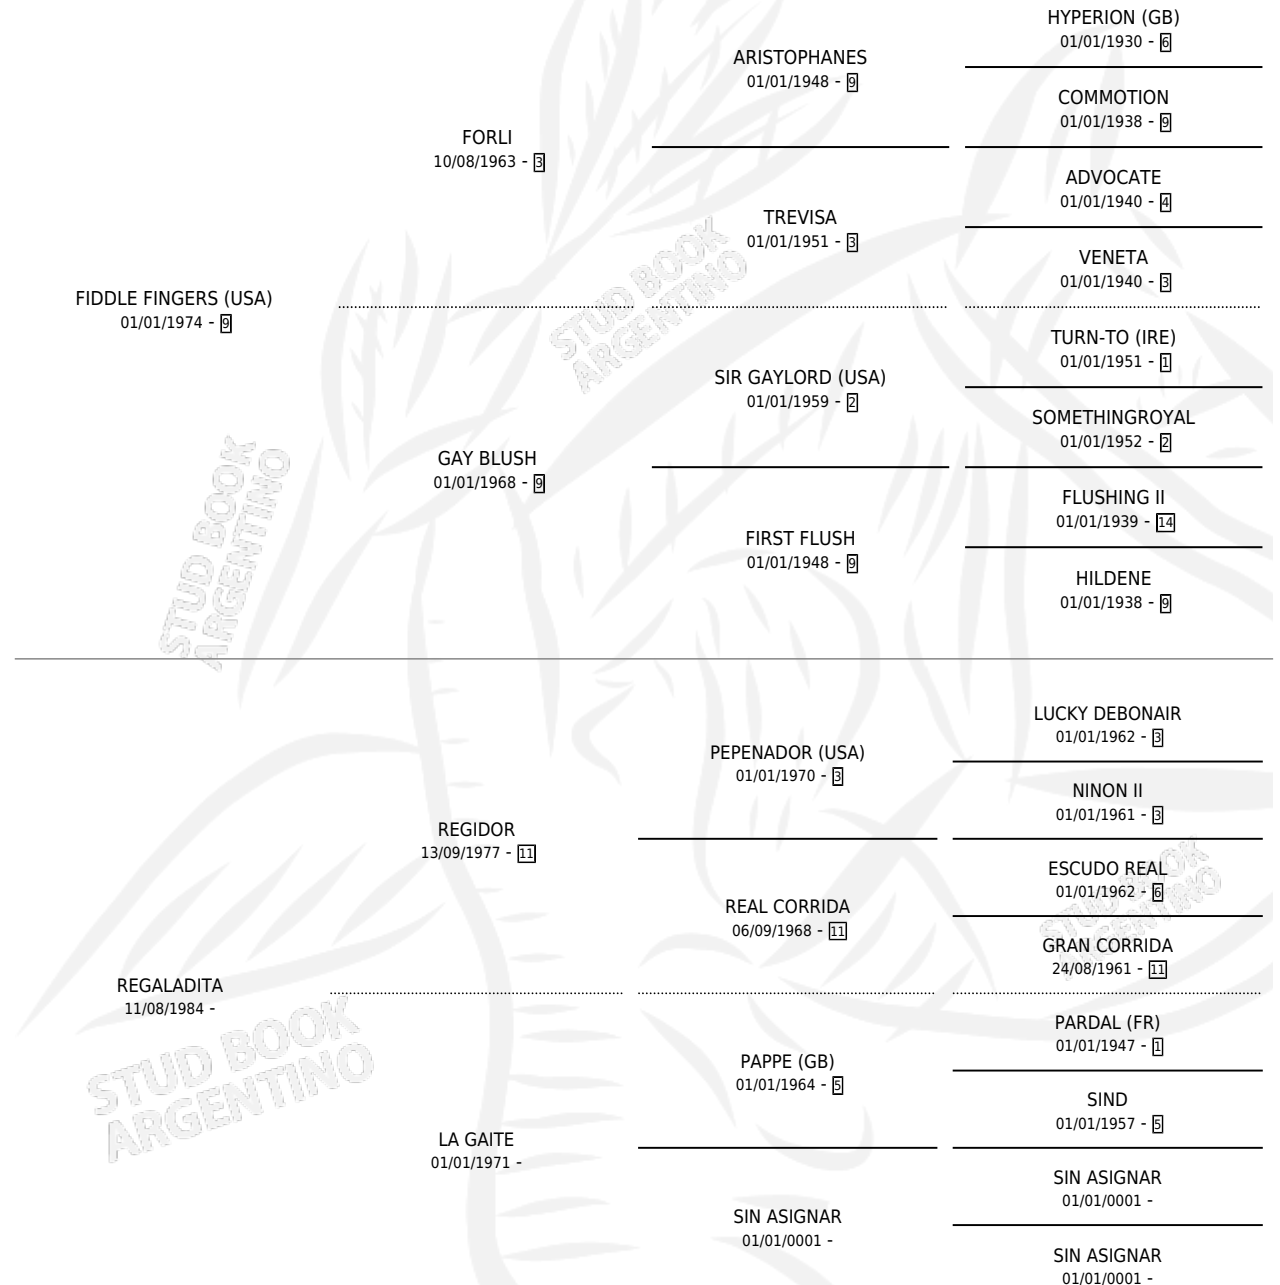

LA REGALADA

por **FIDDLE FINGERS (USA)** y **REGALADITA** por **REGIDOR**

Argentina · Hembra · Alazan · SP · 18/09/1994
Familia · Volumen 35

ESTADO

TIPIFICACIÓN SANGUÍNEA	X
TIPIFICACIÓN POR ADN	X
PASAPORTE	X
IDENTIFICACIÓN POR MICROCHIP	X
REPRODUCTOR	✓

Lugar de nacimiento: Polo

Criador: Polo

PEDIGREE

S

mientos **0** / Efectividad **0.00%**

PADRILLO

PRODUCTO

CRIADOR

1ER SERVICIO

ÚLTIMO SERVICIO

LUCKY WAY

∅

28/09/1997

30/09/1997

LA REGALADA

Datos oficiales del Stud Book Argentino