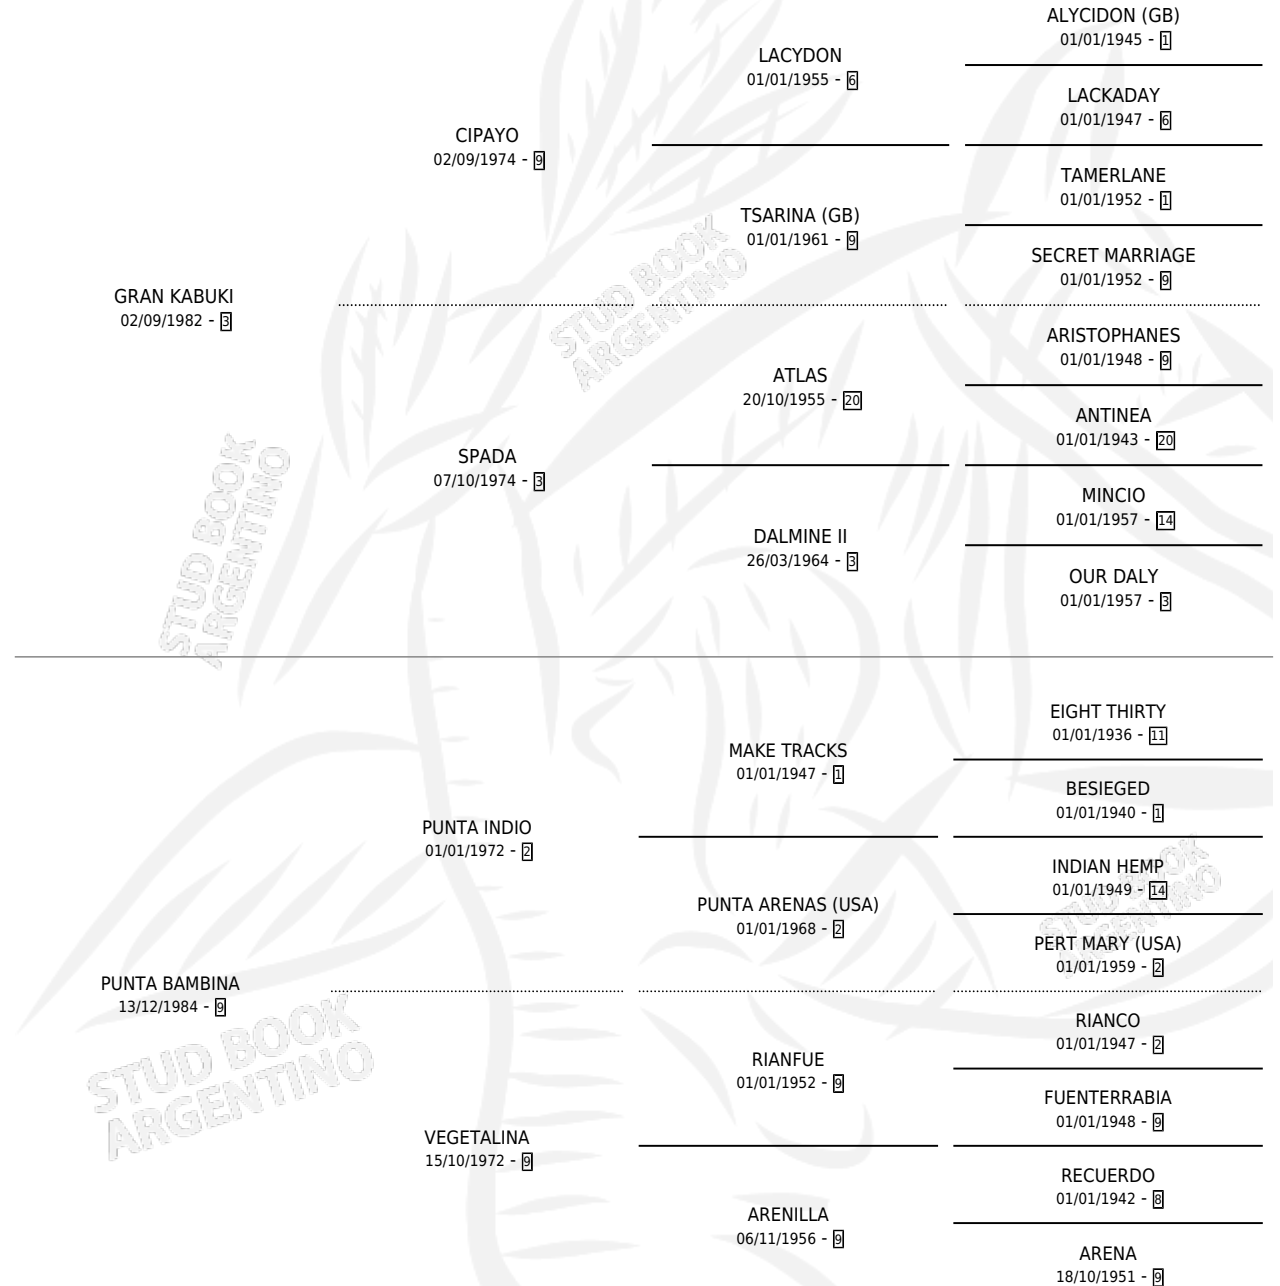

GRAN BAMBINO

por GRAN KABUKI y PUNTA BAMBINA por PUNTA INDIO

Argentina · Macho · Alazan · SP · 25/09/1994
Familia 9 · Volumen 35

ESTADO

TIPIFICACIÓN SANGUÍNEA	X
TIPIFICACIÓN POR ADN	X
PASAPORTE	X
IDENTIFICACIÓN POR MICROCHIP	X
REPRODUCTOR	X

Lugar de nacimiento: El Tato

Criador: Sin dato

PEDIGREE

GRAN BAMBINO

Datos oficiales del Stud Book Argentino

Documento generado el 15/05/2026

studbook.org.ar