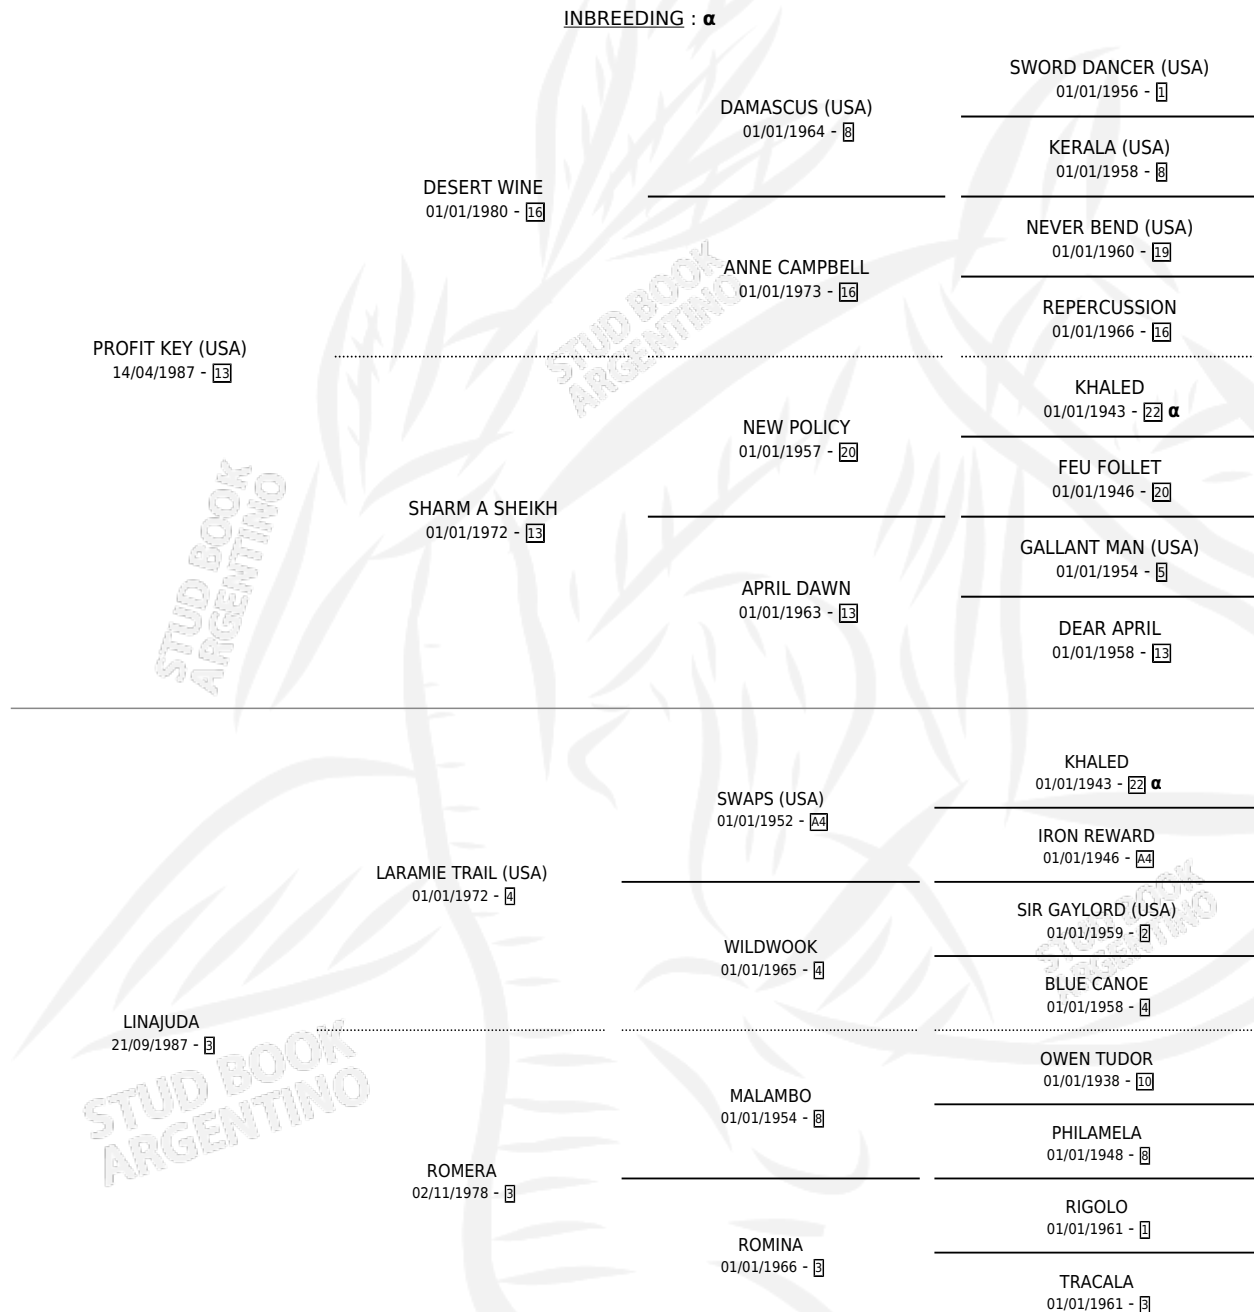

LA MORERIA

por **PROFIT KEY (USA)** y **LINAJUDA** por **LARAMIE TRAIL (USA)**

Argentina · Hembra · Alazan · SP · 25/09/1994
Familia 3-n · Volumen 35

ESTADO

TIPIFICACIÓN SANGUÍNEA	✓
TIPIFICACIÓN POR ADN	X
PASAPORTE	X
IDENTIFICACIÓN POR MICROCHIP	X
REPRODUCTOR	✓

Lugar de nacimiento: El Candil
Criador: Sin dato

~

HIJOS

	MACHOS	HEMBRAS
1 NACIERON	0	1
SIN ACTUACIONES		

PEDIGREE

INBREEDING : α

CAMPAÑA

Solo carreras oficiales de Argentina

Ganadora de 2 carreras en La Plata - \$9,480, a los 4 años.

POR DISTANCIA

HIPODROMO	CC	1°	2°	3°	4°	5°	NP	CLC	CLG	CLCG1	CLGG1	IMPORTE
LA PLATA	9	2	1	1	0	2	3	0	0	0	0	\$9,480
1400 MTS	5	1	1	1	0	0	2	0	0	0	0	\$5,544
1200 MTS	3	1	0	0	0	2	0	0	0	0	0	\$3,936
1300 MTS	1	0	0	0	0	0	1	0	0	0	0	\$0