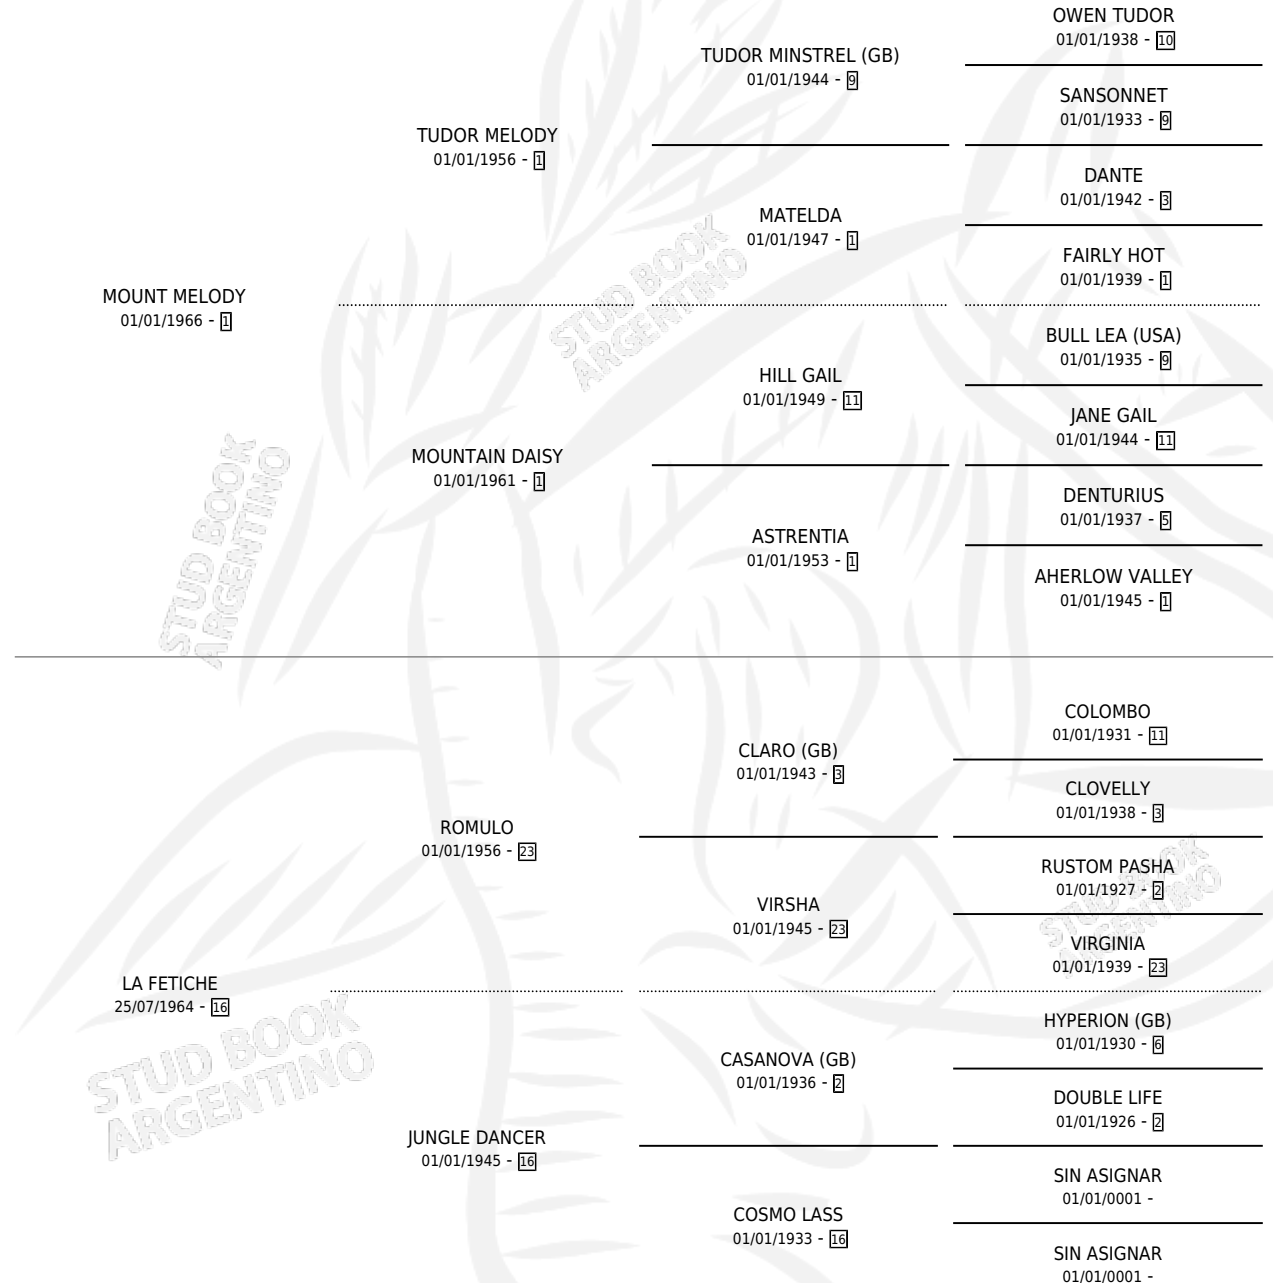

AFRICAN MELODY

por MOUNT MELODY y LA FETICHE por ROMULO

Argentina · Macho · Zaino · SP · 17/09/1972
Familia 16 · Volumen 28

ESTADO

TIPIFICACIÓN SANGUÍNEA	X
TIPIFICACIÓN POR ADN	X
PASAPORTE	X
IDENTIFICACIÓN POR MICROCHIP	X
REPRODUCTOR	X

Lugar de nacimiento: Campo particular

Criador: Sin dato

PEDIGREE

AFRICAN MELODY

Datos oficiales del Stud Book Argentino

Documento generado el 12/06/2026

studbook.org.ar