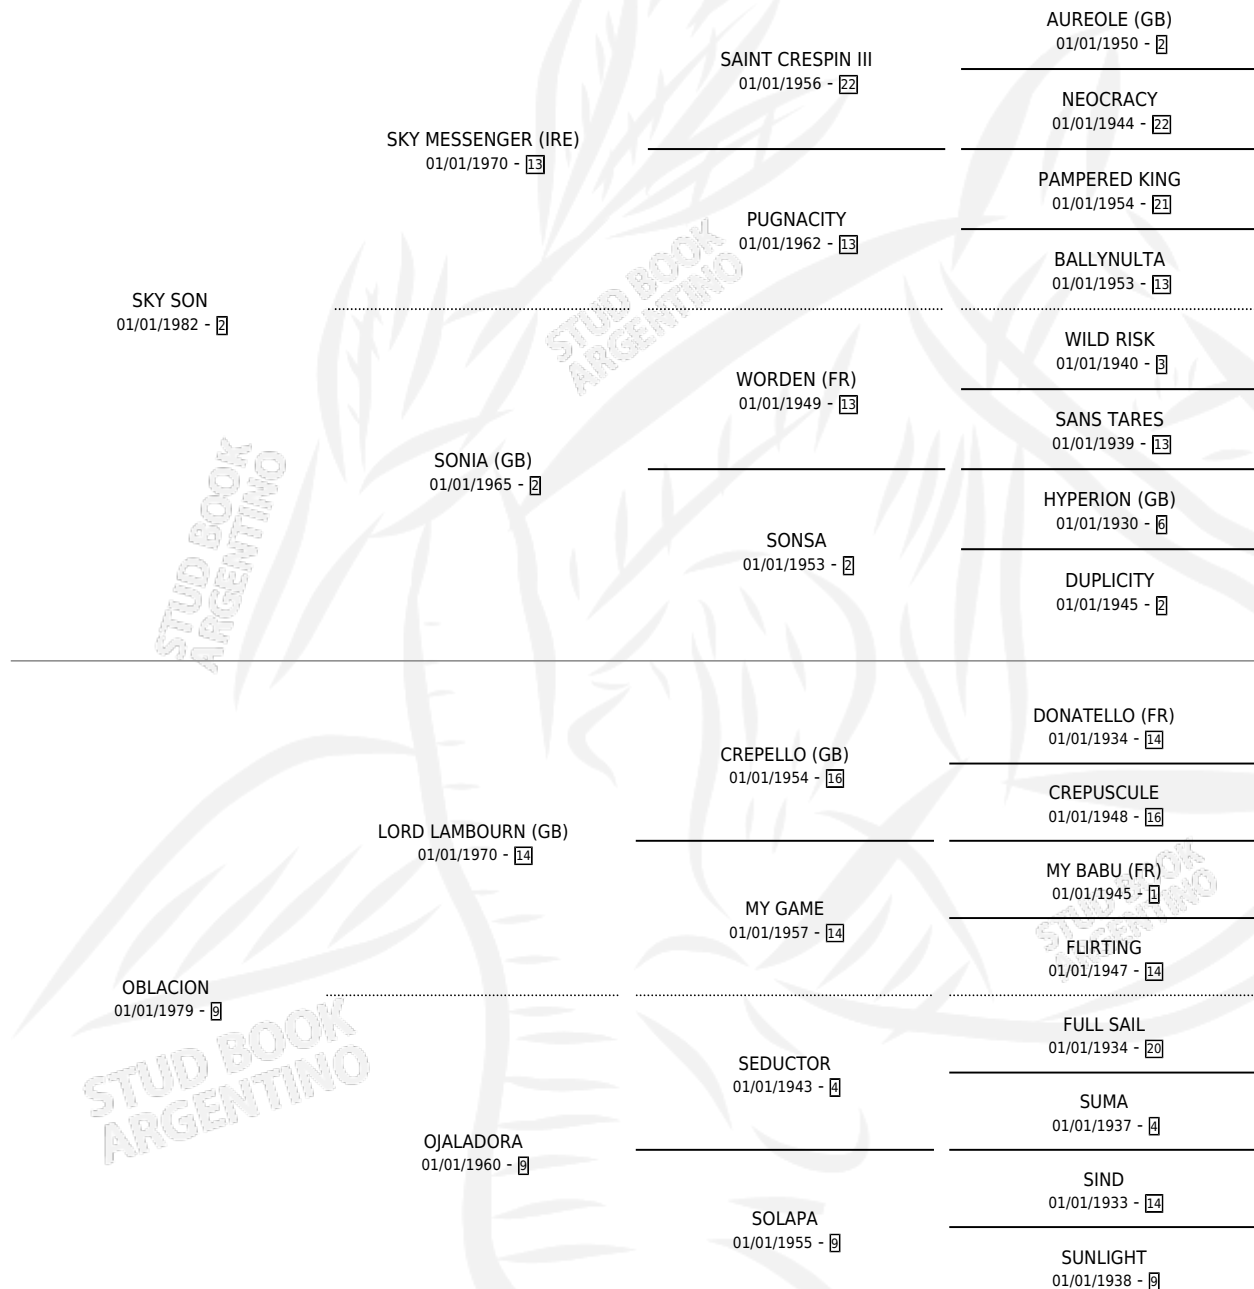

OLECTA

por SKY SON y OBLACION por LORD LAMBOURN (GB)

Argentina · Hembra · Zaino · SP · 14/09/1994
Familia 9-g · Volumen 35

ESTADO

TIPIFICACIÓN SANGUÍNEA	X
TIPIFICACIÓN POR ADN	X
PASAPORTE	X
IDENTIFICACIÓN POR MICROCHIP	X
REPRODUCTOR	X

Lugar de nacimiento: Abra El Hinojo

Criador: Abra El Hinojo

PEDIGREE

OLECTA

Datos oficiales del Stud Book Argentino

Documento generado el 02/05/2026

studbook.org.ar