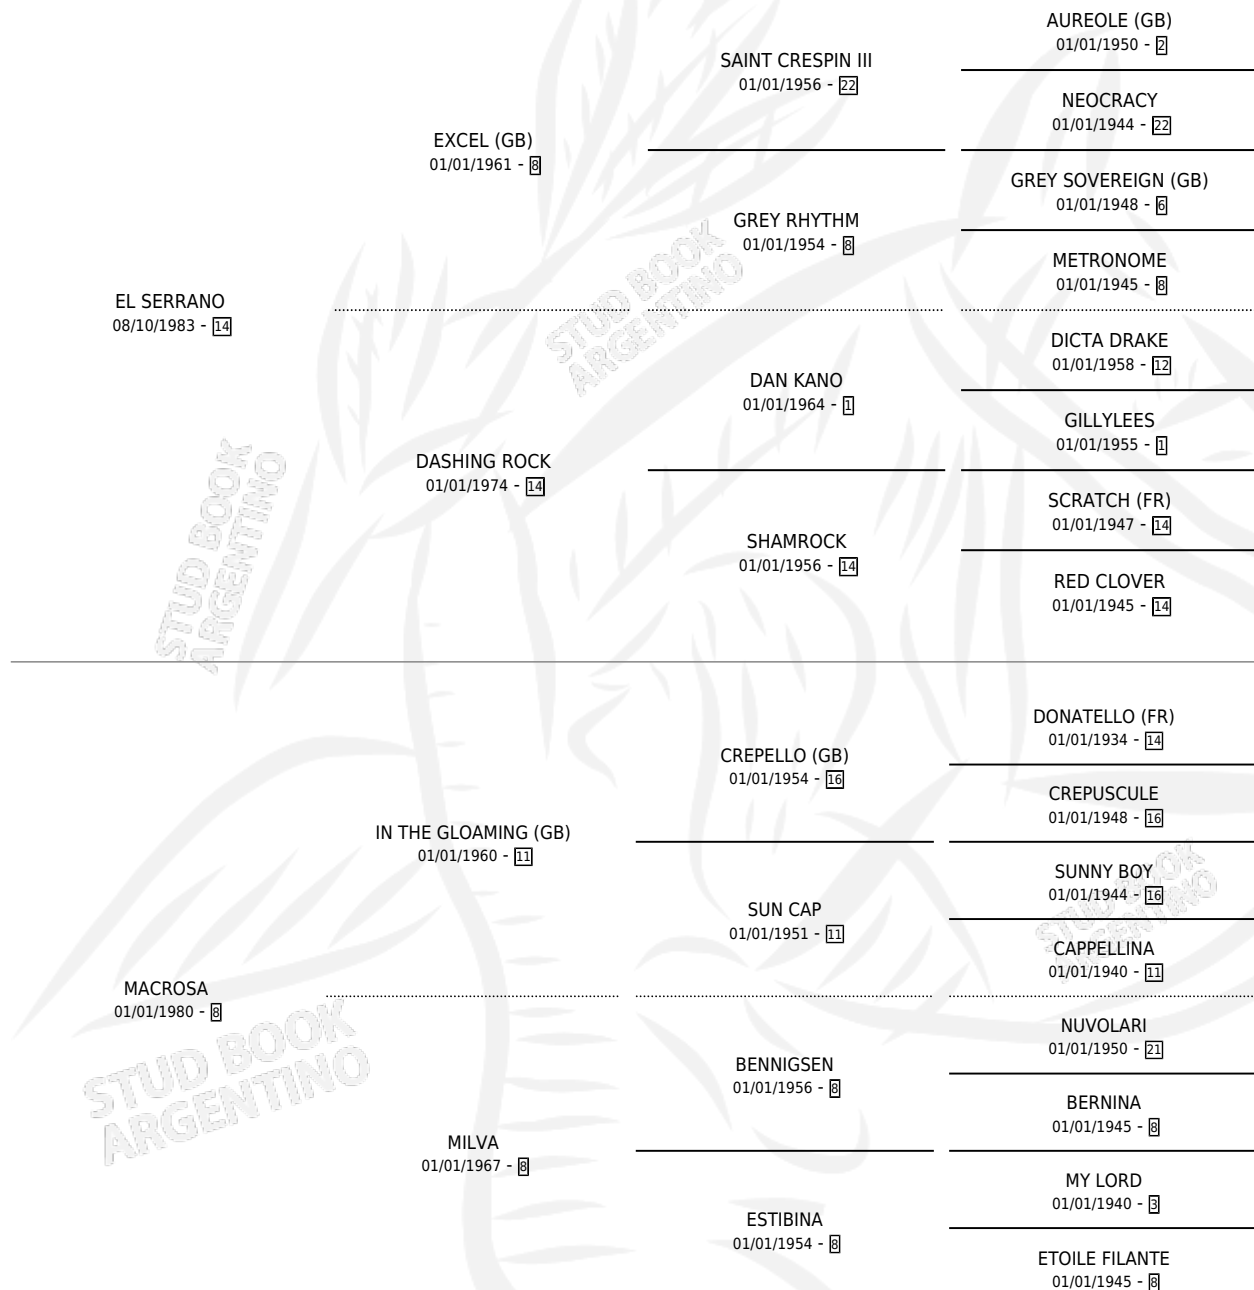

MACROSERRANO

por **EL SERRANO** y **MACROSA** por **IN THE GLOAMING (GB)**

Argentina · Macho · Alazan · SP · 08/10/1994
Familia 8-g · Volumen 35

ESTADO

TIPIFICACIÓN SANGUÍNEA	X
TIPIFICACIÓN POR ADN	X
PASAPORTE	X
IDENTIFICACIÓN POR MICROCHIP	X
REPRODUCTOR	X

Lugar de nacimiento: Don Jacinto

Criador: Sin dato

PEDIGREE