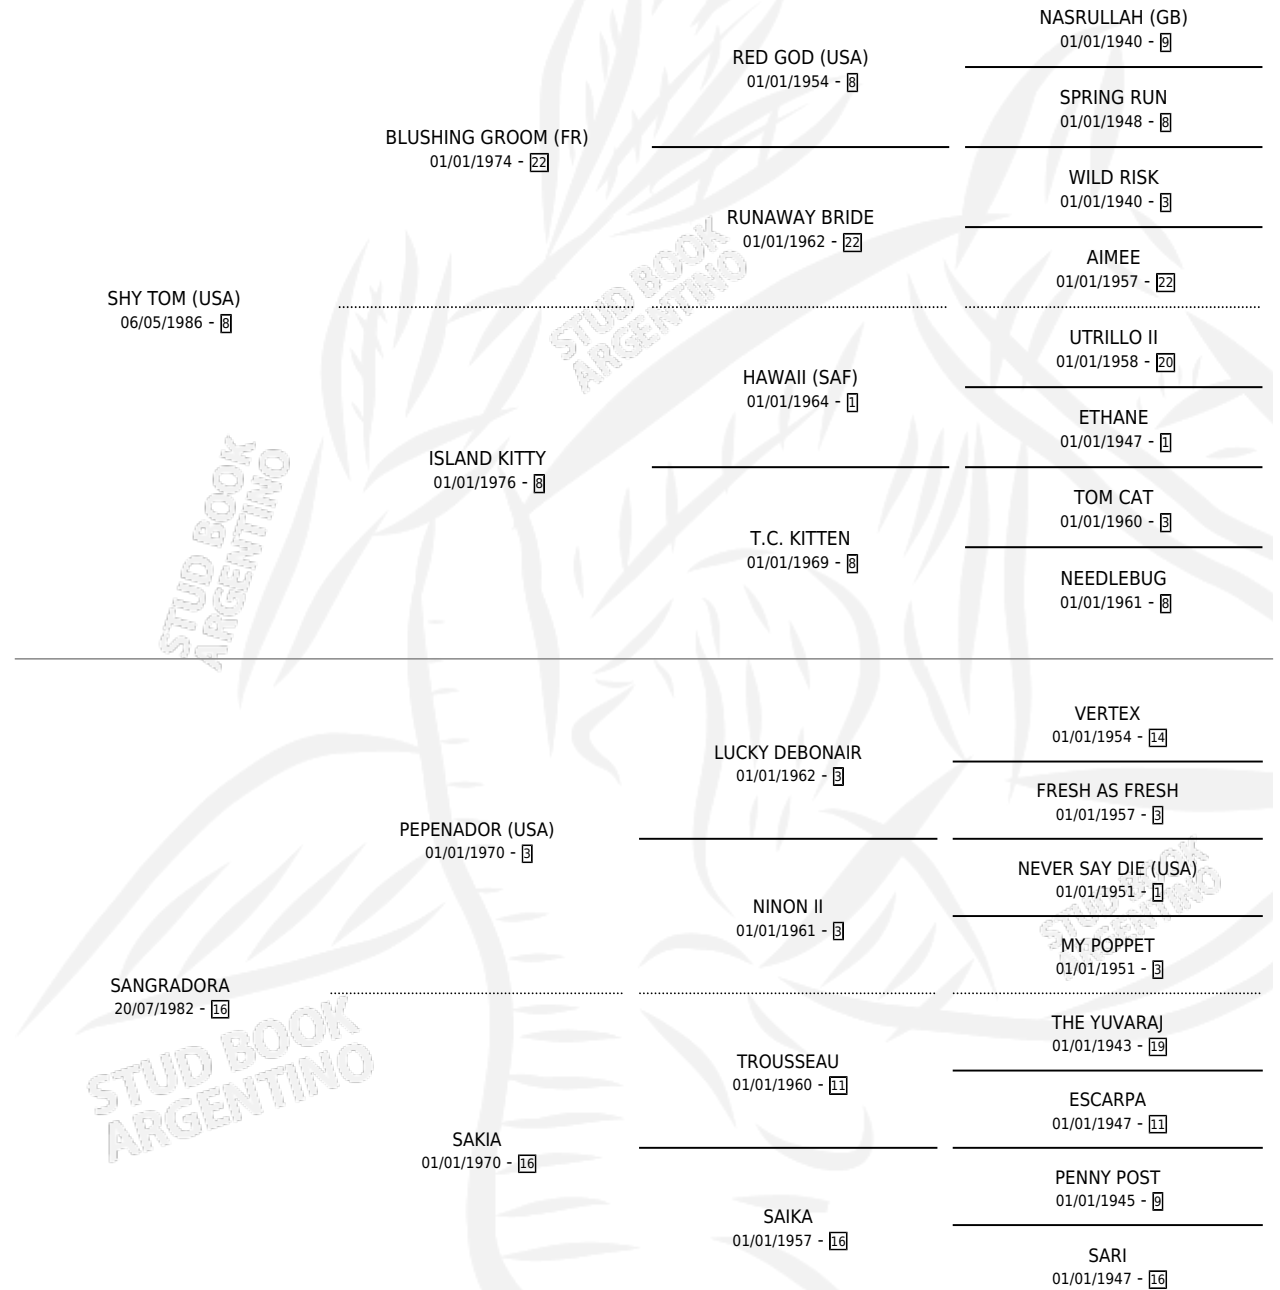

SHY SANGRIENTA

por SHY TOM (USA) y SANGRADORA por PEPENADOR (USA)

Argentina · Hembra · Zaino Doradillo · SP · 09/09/1994
Familia 16-e · Volumen 35

ESTADO

TIPIFICACIÓN SANGUÍNEA	✓
TIPIFICACIÓN POR ADN	✓
PASAPORTE	X
IDENTIFICACIÓN POR MICROCHIP	X
REPRODUCTOR	✓

Lugar de nacimiento: La Biznaga
Criador: La Biznaga

~

HIJOS

	MACHOS	HEMBRAS
3 NACIERON	1	2
2 CORRIERON	0	2
2 GANARON	0	2

0	0	0
GANADORES CL	GANADORES GR	GANADORES G1

PEDIGREE

S

mientos 3 / Efectividad 50.00%

PADRILLO	PRODUCTO	CRIADOR	1ER SERVICIO	ÚLTIMO SERVICIO
ES VIOLENTO	∅		16/09/2004	18/09/2004
SHY SANGRIENTA	∅		21/10/2003	21/10/2003
Datos oficiales del Stud Book Argentino	∅		24/10/2002	28/10/2002
LUCKY TOSS	∅		24/10/2002	28/10/2002
LUCKY TOSS	SHYTOSSA (H Z, 17/10/2002)	BECLAJOR	07/11/2001	07/11/2001
FADEYEV (USA)	FADETONA (H Z, 04/08/2001)	BECLAJOR	17/08/2000	17/08/2000
FADEYEV (USA)	FADE SANGUI (M A, 17/07/2000)	LA BIZNAGA	07/08/1999	07/08/1999