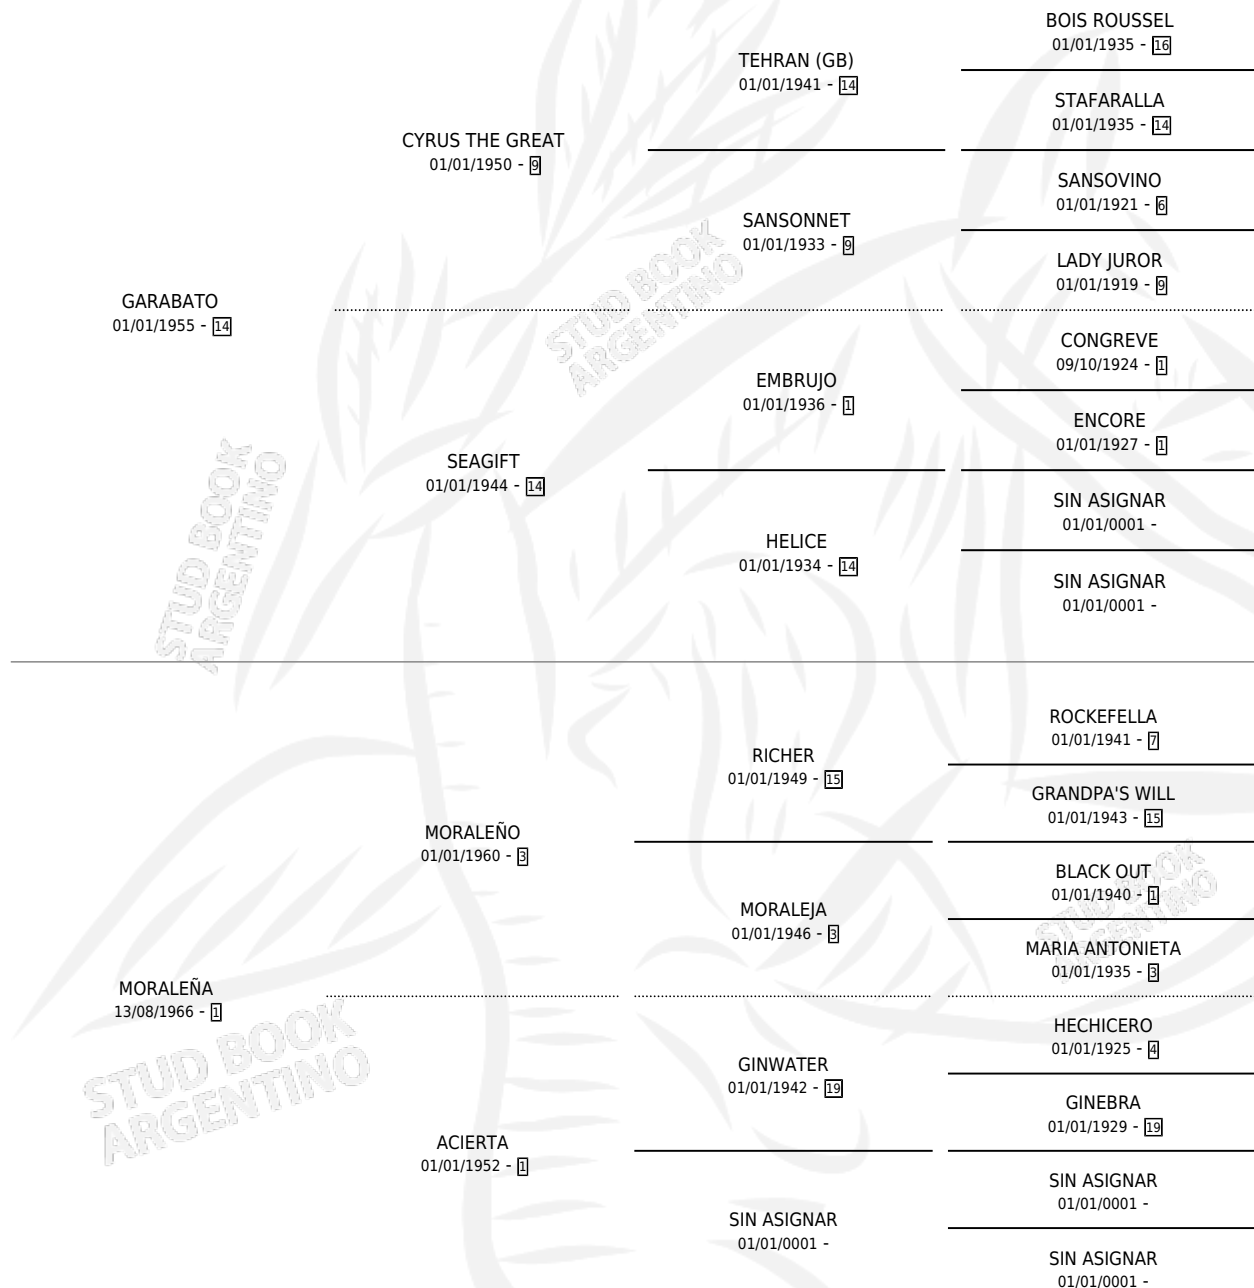

GARALEÑO

por GARABATO y MORALEÑA por MORALEÑO

Argentina · Macho · Zaino · SP · 15/09/1972
Familia 1 · Volumen 28

ESTADO

TIPIFICACIÓN SANGUÍNEA	X
TIPIFICACIÓN POR ADN	X
PASAPORTE	X
IDENTIFICACIÓN POR MICROCHIP	X
REPRODUCTOR	X

Lugar de nacimiento: Campo particular

Criador: Sin dato

PEDIGREE

GARALEÑO

Datos oficiales del Stud Book Argentino

Documento generado el 08/05/2026

studbook.org.ar