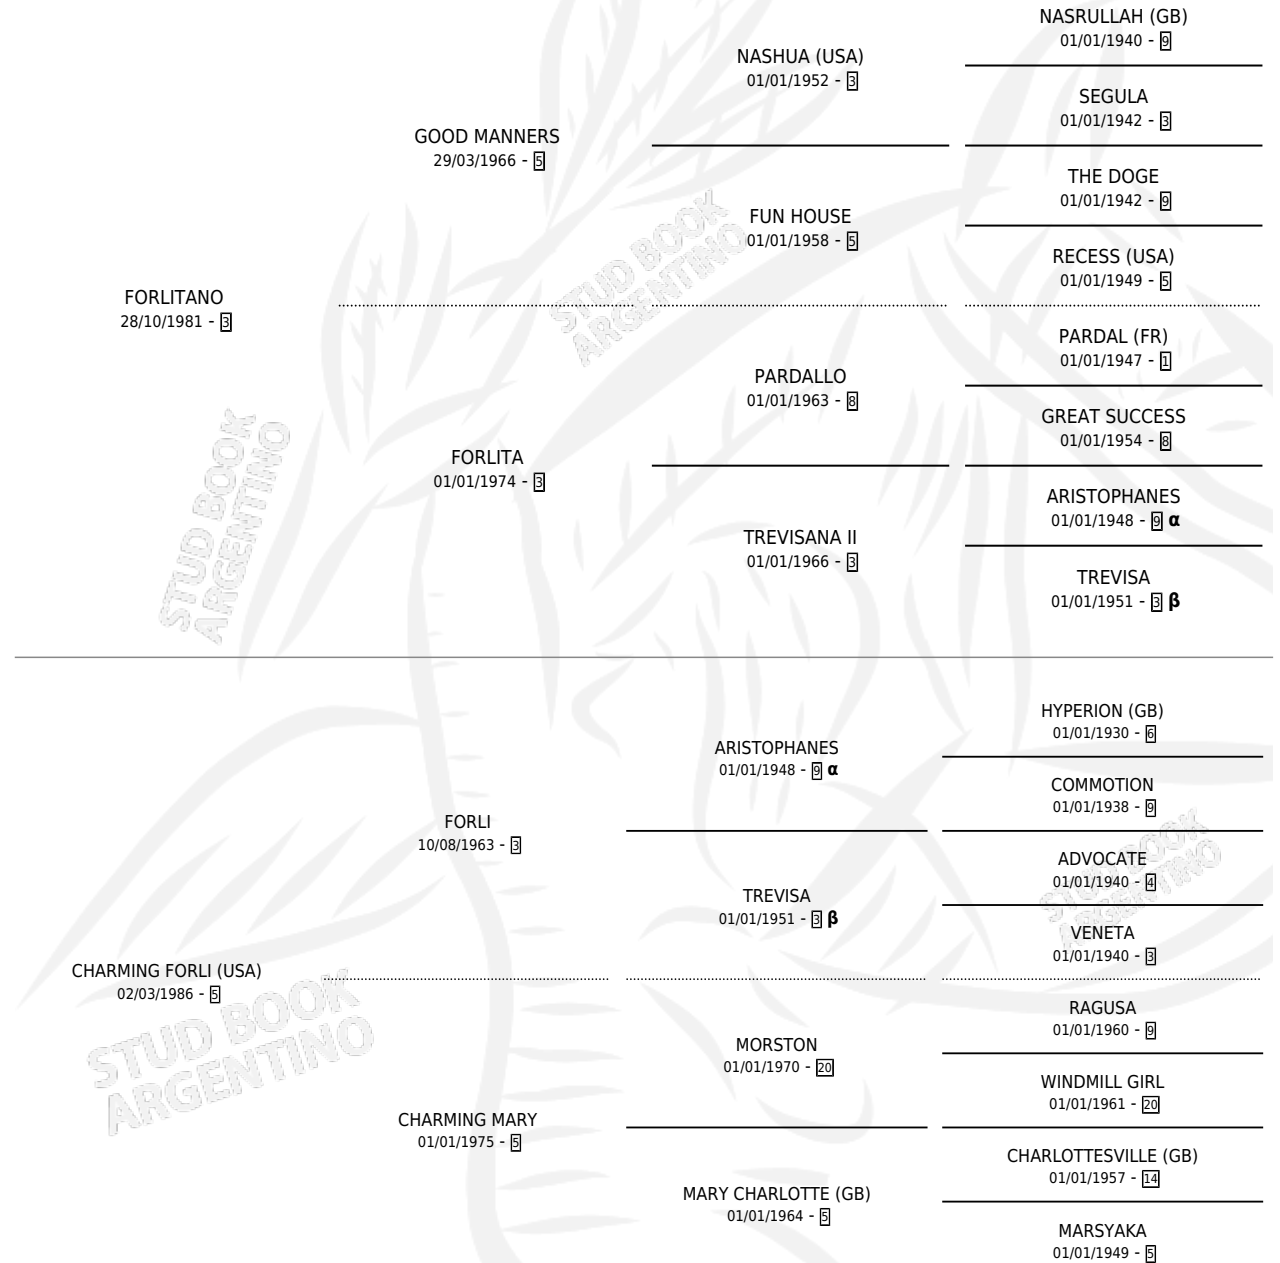

CHIAVETTA

por **FORLITANO** y **CHARMING FORLI (USA)** por **FORLI**

Argentina · Hembra · Zaino · SP · 15/09/1994
Familia 5-j · Volumen 35

ESTADO

TIPIFICACIÓN SANGUÍNEA	✓
TIPIFICACIÓN POR ADN	X
PASAPORTE	X
IDENTIFICACIÓN POR MICROCHIP	X
REPRODUCTOR	X

Lugar de nacimiento: Firmamento

Criador: Firmamento

~

HIJOS

	MACHOS	HEMBRAS
1 NACIERON	0	1
SIN ACTUACIONES		

PEDIGREE

INBREEDING : α,β

EXPORTACIÓN / IMPORTACIÓN

FECHA	MOVIMIENTO	PAÍS
07/03/1996	EXPORTADO	CHILE

CHIAVETTA

Datos oficiales del Stud Book Argentino

Documento generado el 08/05/2026

studbook.org.ar