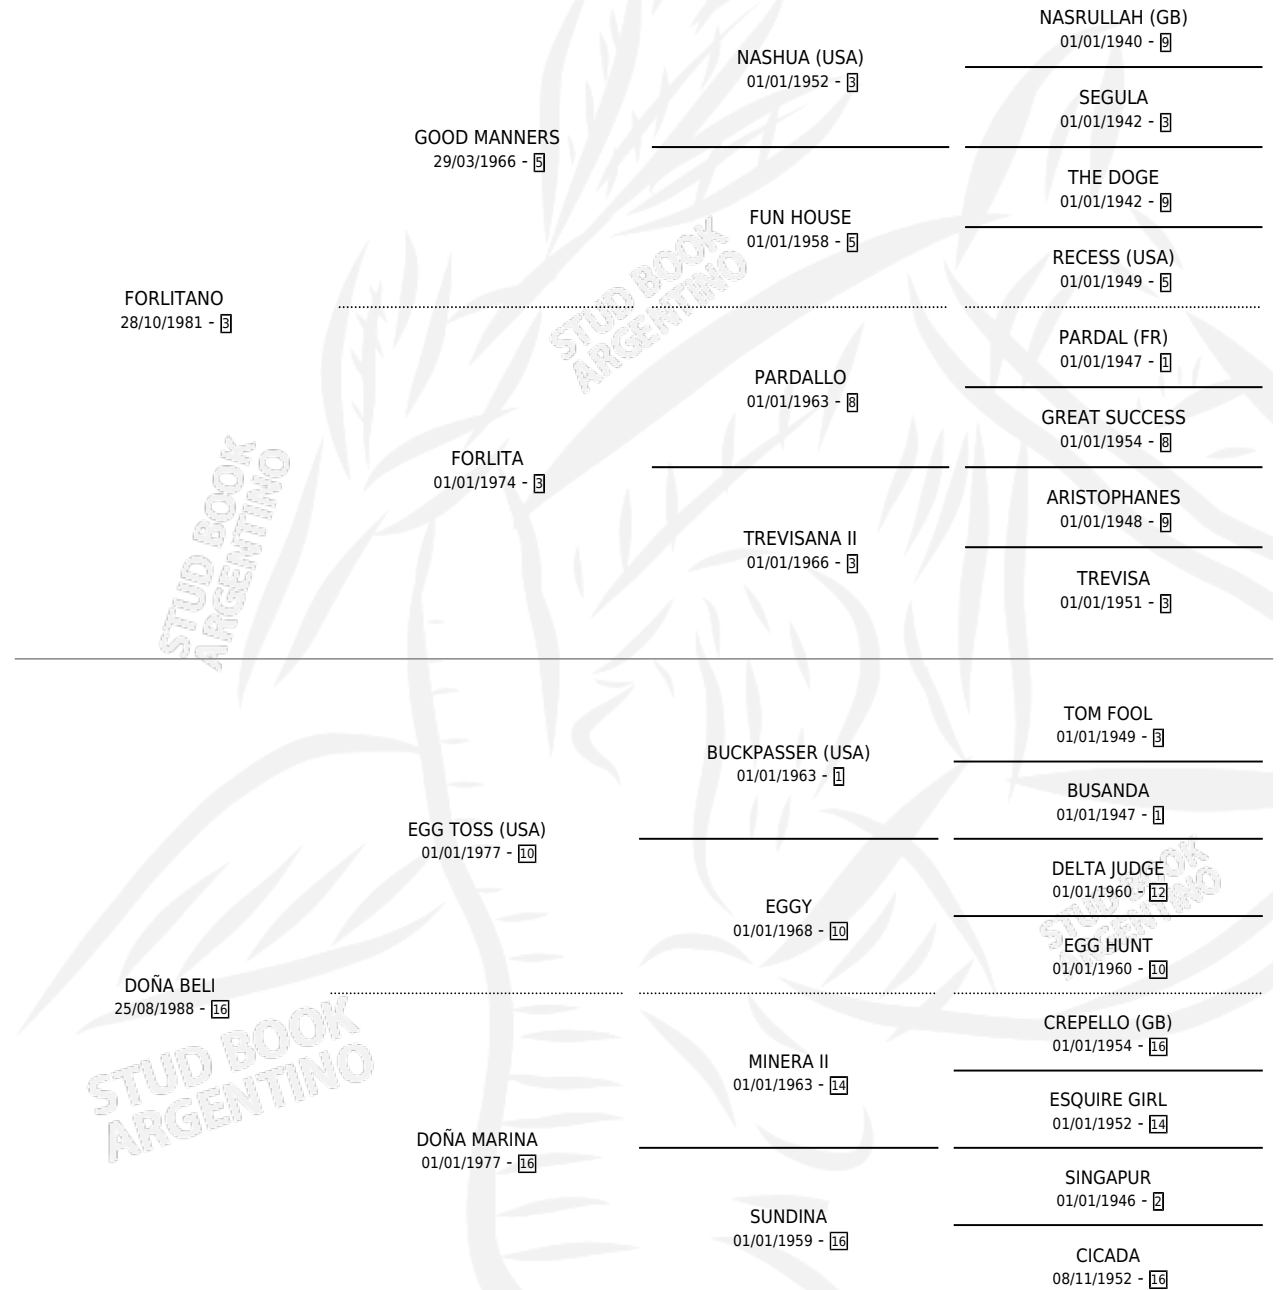

FORLI BELL

por FORLITANO y DOÑA BELI por EGG TOSS (USA)

Argentina · Macho · Alazan · SP · 16/09/1994
Familia 16-h · Volumen 35

ESTADO

TIPIFICACIÓN SANGUÍNEA	X
TIPIFICACIÓN POR ADN	X
PASAPORTE	X
IDENTIFICACIÓN POR MICROCHIP	X
REPRODUCTOR	X

Lugar de nacimiento: Firmamento

Criador: Sin dato

PEDIGREE

FORLI BELL

Datos oficiales del Stud Book Argentino

Documento generado el 06/05/2026

studbook.org.ar