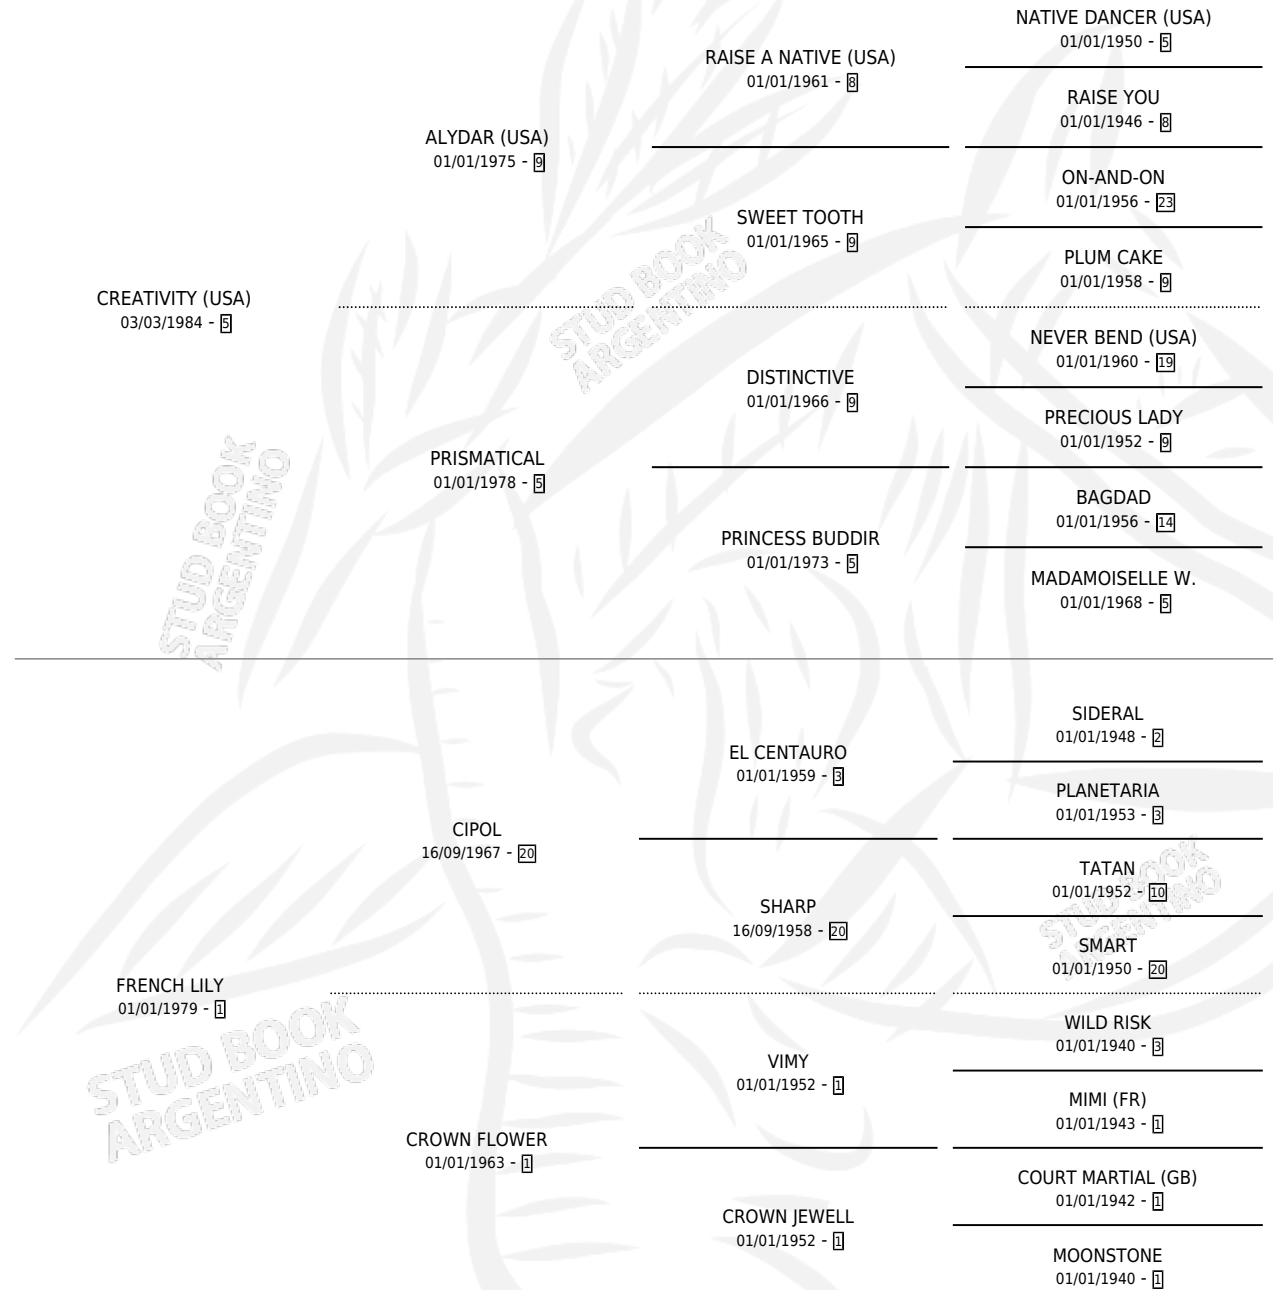

NATIONAL PARK

por CREATIVITY (USA) y FRENCH LILY por CIPOL

Argentina · Macho · Zaino · SP · 16/09/1994
Familia 1-w · Volumen 35

ESTADO

TIPIFICACIÓN SANGUÍNEA	X
TIPIFICACIÓN POR ADN	X
PASAPORTE	X
IDENTIFICACIÓN POR MICROCHIP	X
REPRODUCTOR	X

Lugar de nacimiento: Firmamento

Criador: Firmamento

PEDIGREE

NATIONAL PARK

Datos oficiales del Stud Book Argentino

Documento generado el 14/05/2026

studbook.org.ar