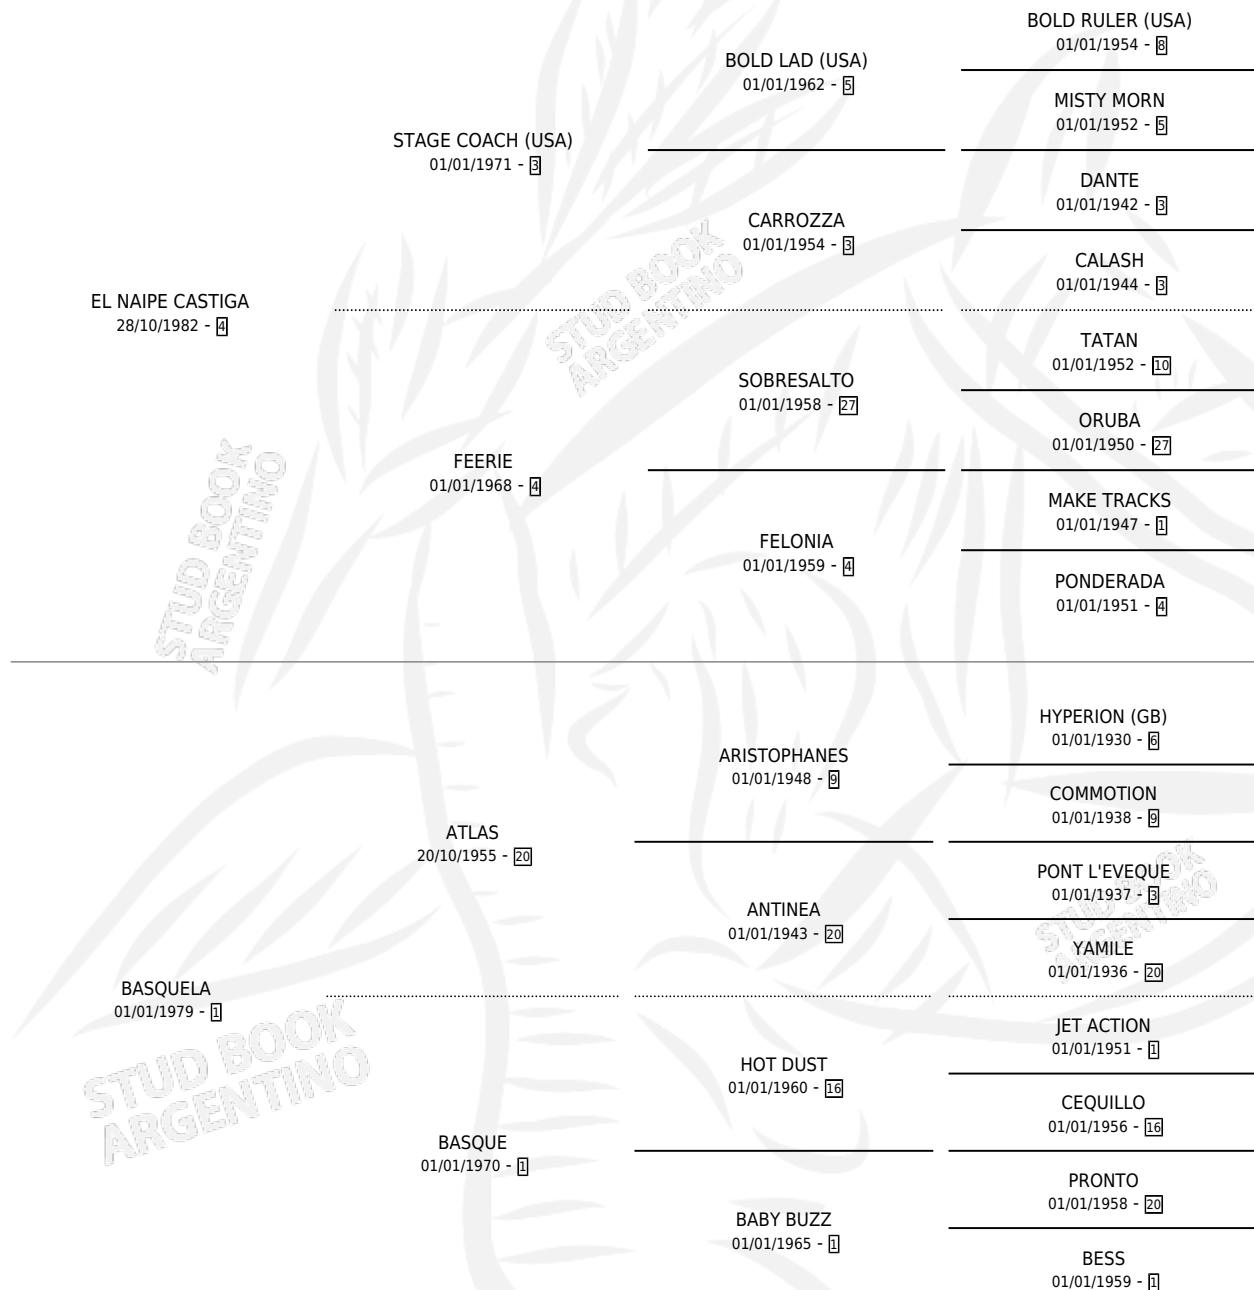

NAIPE WHITE BAS

por EL NAIPE CASTIGA y BASQUELA por ATLAS

Argentina · Hembra · Zaino Doradillo · SP · 01/09/1994
Familia 1-t · Volumen 35

ESTADO

TIPIFICACIÓN SANGUÍNEA	X
TIPIFICACIÓN POR ADN	X
PASAPORTE	X
IDENTIFICACIÓN POR MICROCHIP	X
REPRODUCTOR	✓

Lugar de nacimiento: El Casal

Criador: Sin dato

PEDIGREE

CAMPAÑA

Solo carreras oficiales de Argentina

POR EDAD

EDAD	CC	1°	2°	3°	4°	5°	NP	CLC	CLG	CLCG1	CLGG1	IMPORTE	GANANCIA / CC
3 AÑOS	2	0	0	0	0	0	2	0	0	0	0	\$0	\$0
TOTALES	2	0	0	0	0	0	2	0	0	0	0	\$0	\$0
%		0.0%	0.0%	0.0%	0.0%	0.0%	100%	0.0%	0.0%	0.0%	0.0%		