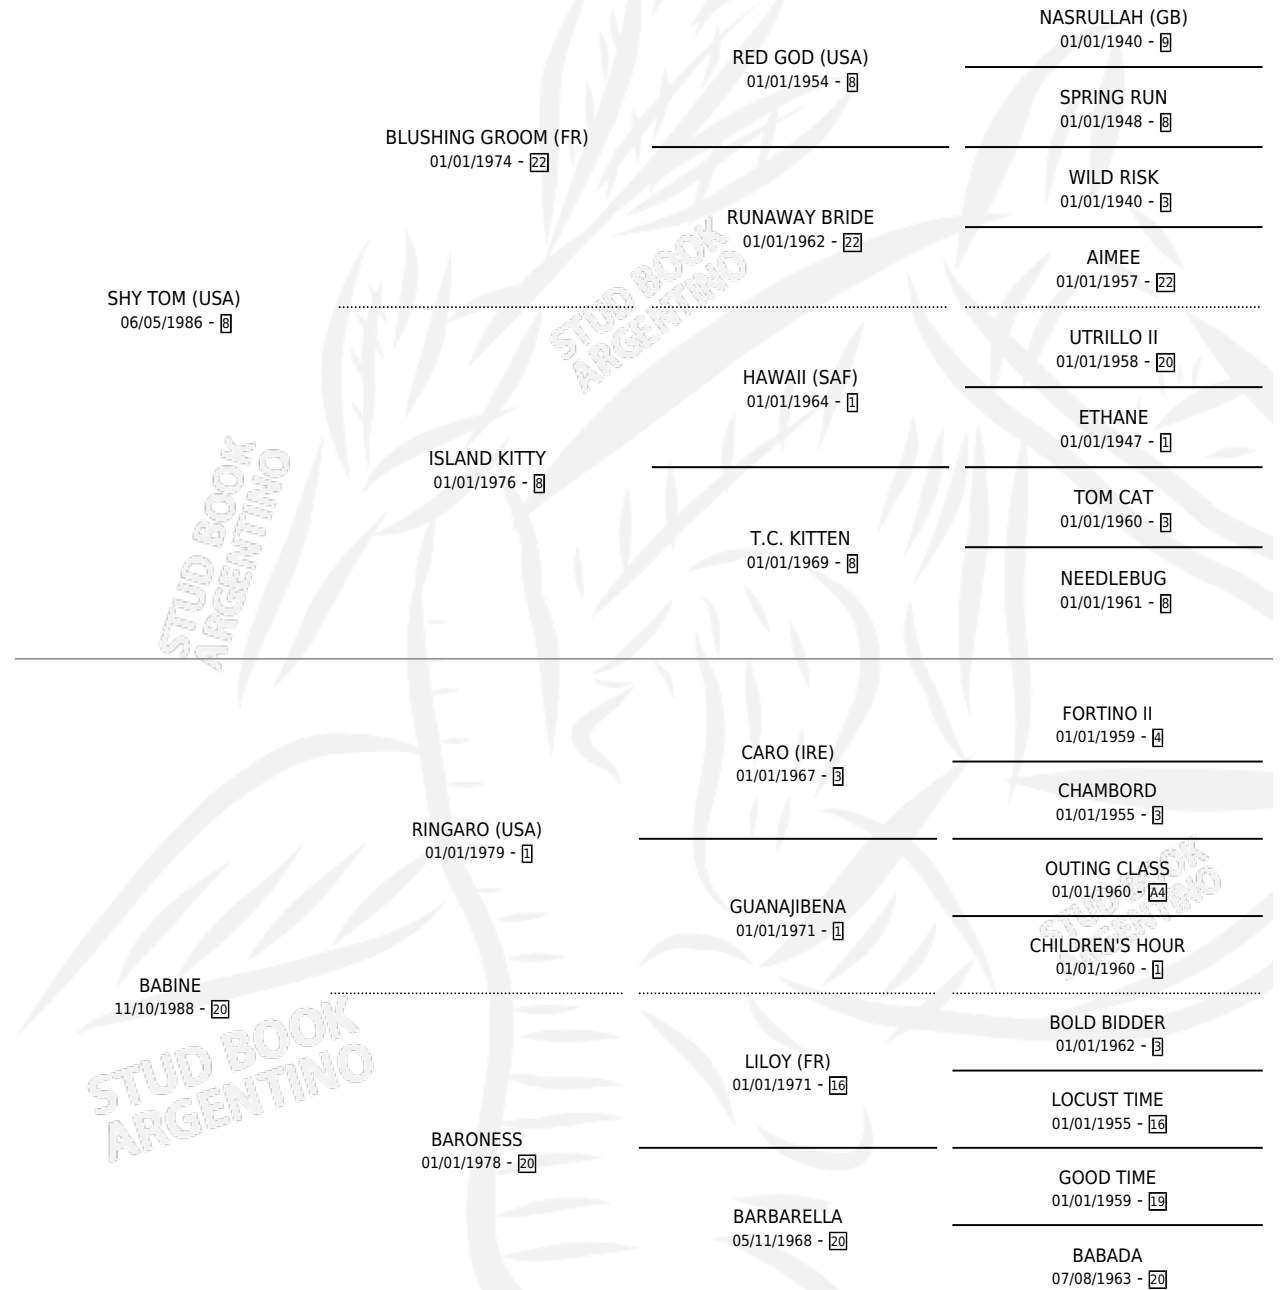

SHY BABINE

por SHY TOM (USA) y BABINE por RINGARO (USA)

Argentina · Hembra · Tordillo · SP · 03/09/1994
Familia 20 · Volumen 35

ESTADO

TIPIFICACIÓN SANGUÍNEA	✓
TIPIFICACIÓN POR ADN	X
PASAPORTE	X
IDENTIFICACIÓN POR MICROCHIP	X
REPRODUCTOR	✓

Lugar de nacimiento: El Turf

Criador: El Turf

~

HIJOS

	MACHOS	HEMBRAS
2 NACIERON	0	2
1 CORRIERON	0	1

SIN ACTUACIONES

PEDIGREE

CAMPAÑA