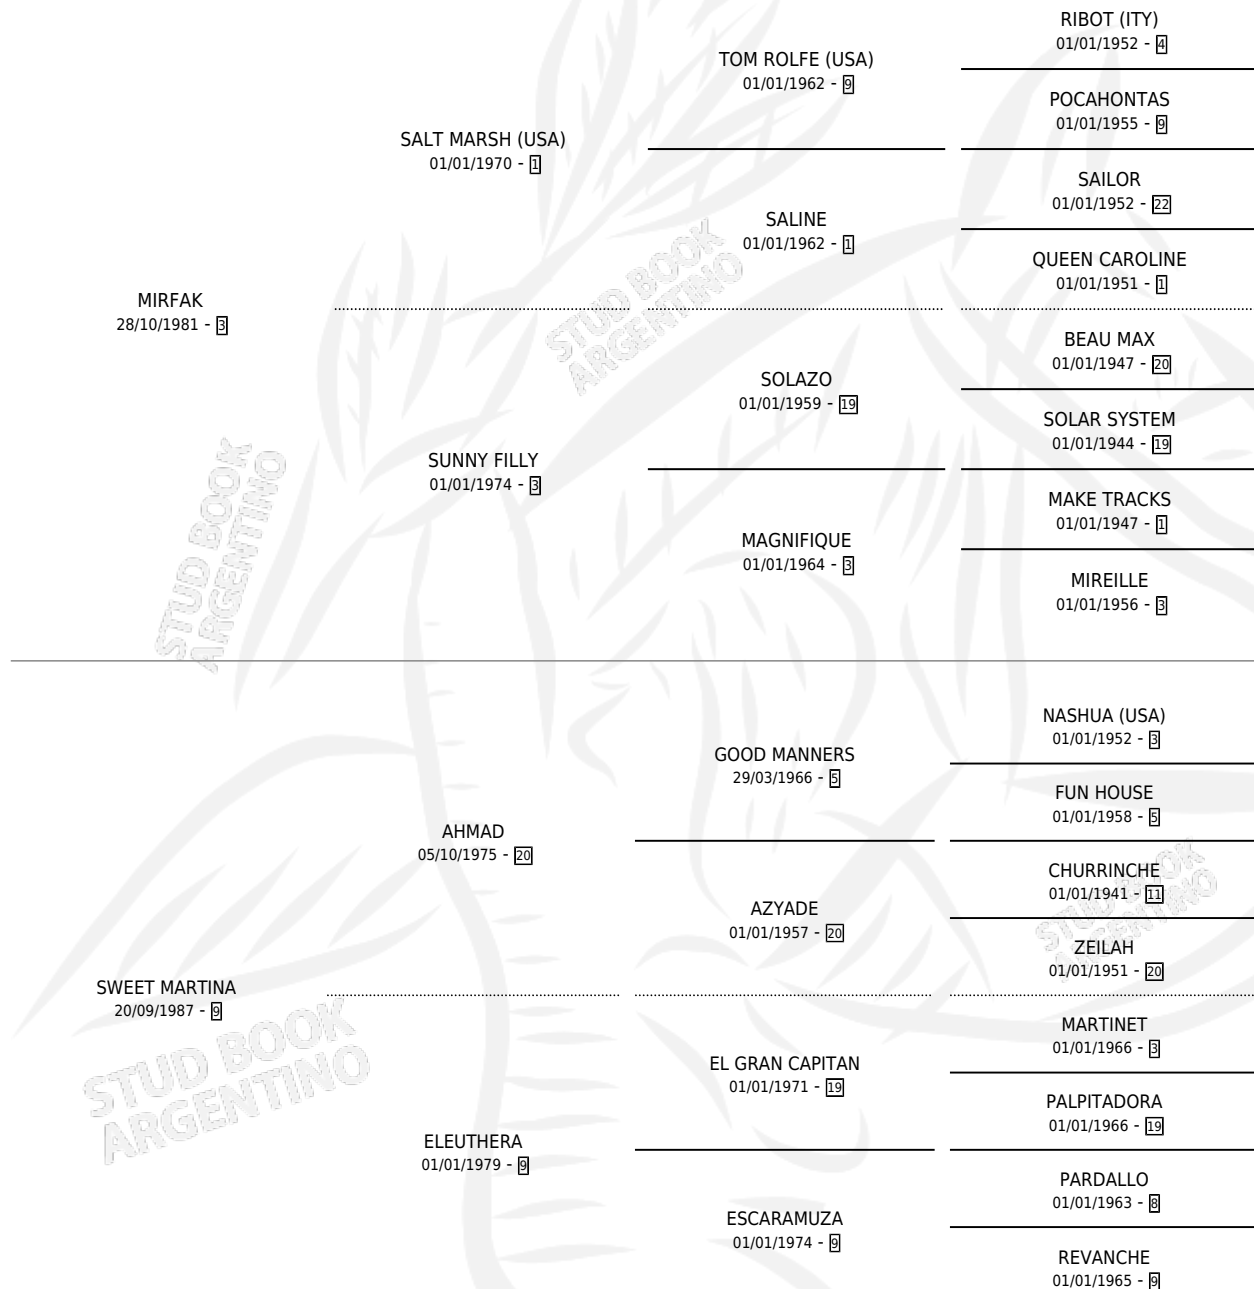

LOUISE MIRFAK

por MIRFAK y SWEET MARTINA por AHMAD

Argentina · Hembra · Zaino · SP · 08/10/1994
Familia 9-g · Volumen 35

ESTADO

TIPIFICACIÓN SANGUÍNEA	✓
TIPIFICACIÓN POR ADN	✓
PASAPORTE	X
IDENTIFICACIÓN POR MICROCHIP	X
REPRODUCTOR	✓

Lugar de nacimiento: Los Lirios

Criador: Sin dato

~

HIJOS

	MACHOS	HEMBRAS
5 NACIERON	2	3
4 CORRIERON	2	2
1 GANARON	0	1
0 GANADORES CL	0 GANADORES GR	0 GANADORES G1

PEDIGREE