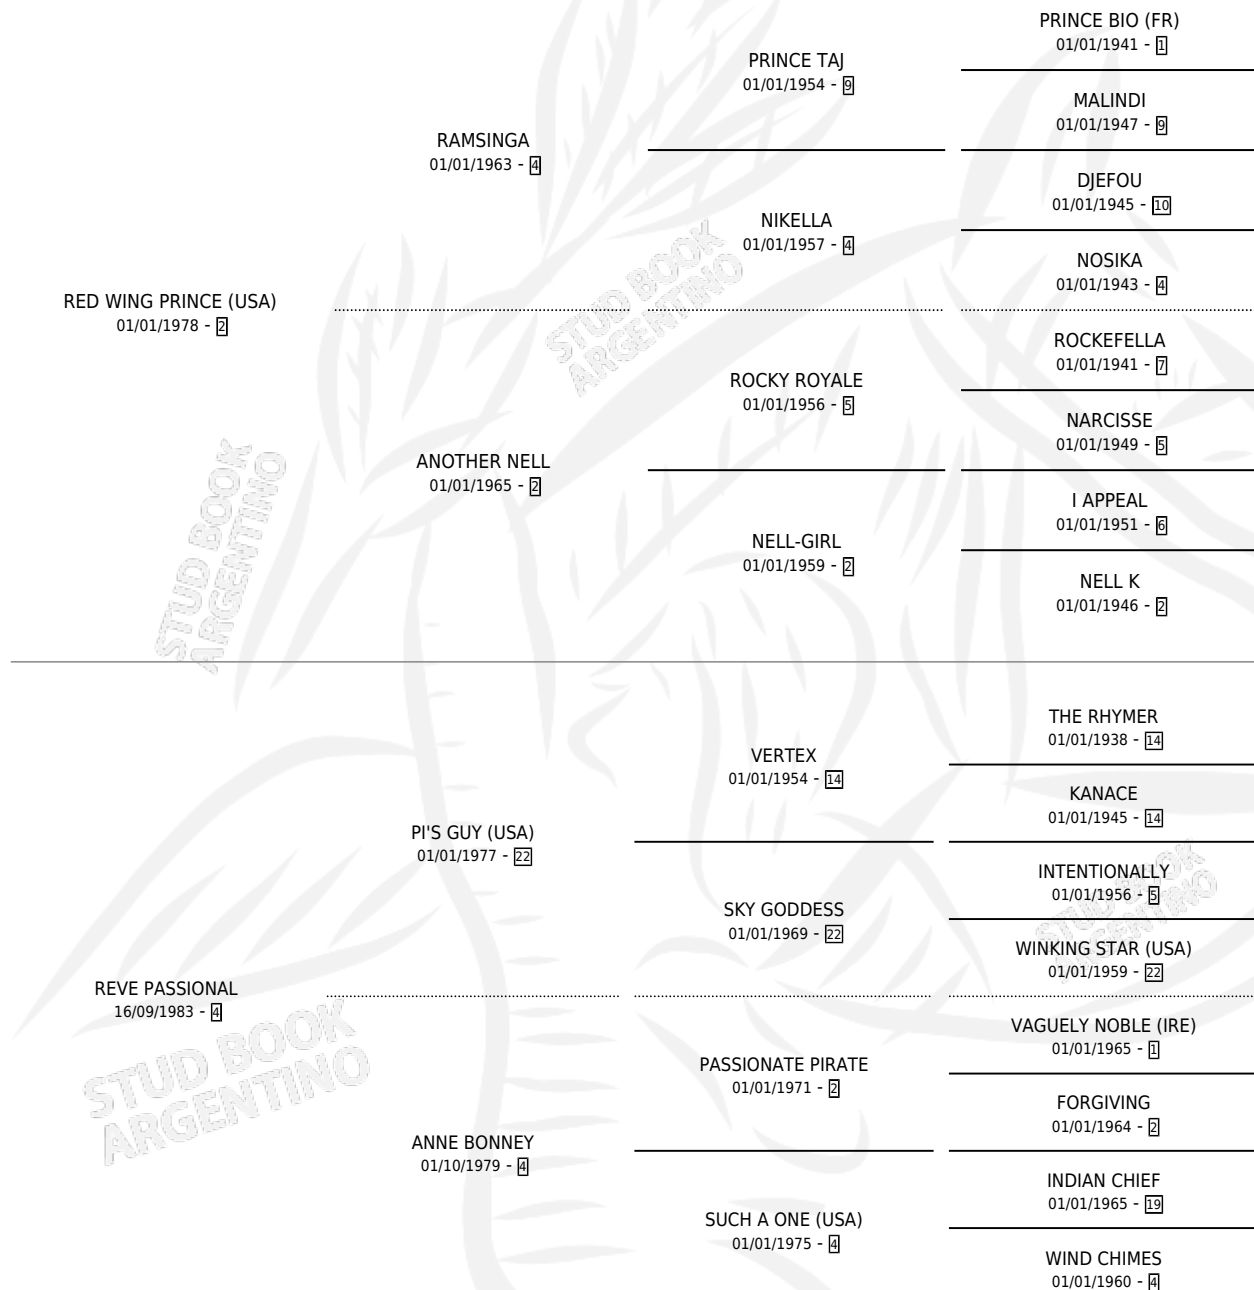

WORLDLY PRINCE

por RED WING PRINCE (USA) y REVE PASSIONAL por PI'S GUY (USA)

Argentina · Macho · Tordillo · SP · 11/10/1994
Familia 4-k · Volumen 35

ESTADO

TIPIFICACIÓN SANGUÍNEA	X
TIPIFICACIÓN POR ADN	X
PASAPORTE	X
IDENTIFICACIÓN POR MICROCHIP	X
REPRODUCTOR	X

Lugar de nacimiento: San Jose del Socorro
Criador: Sin dato

PEDIGREE

WORLDLY PRINCE

Datos oficiales del Stud Book Argentino

Documento generado el 06/05/2026

studbook.org.ar