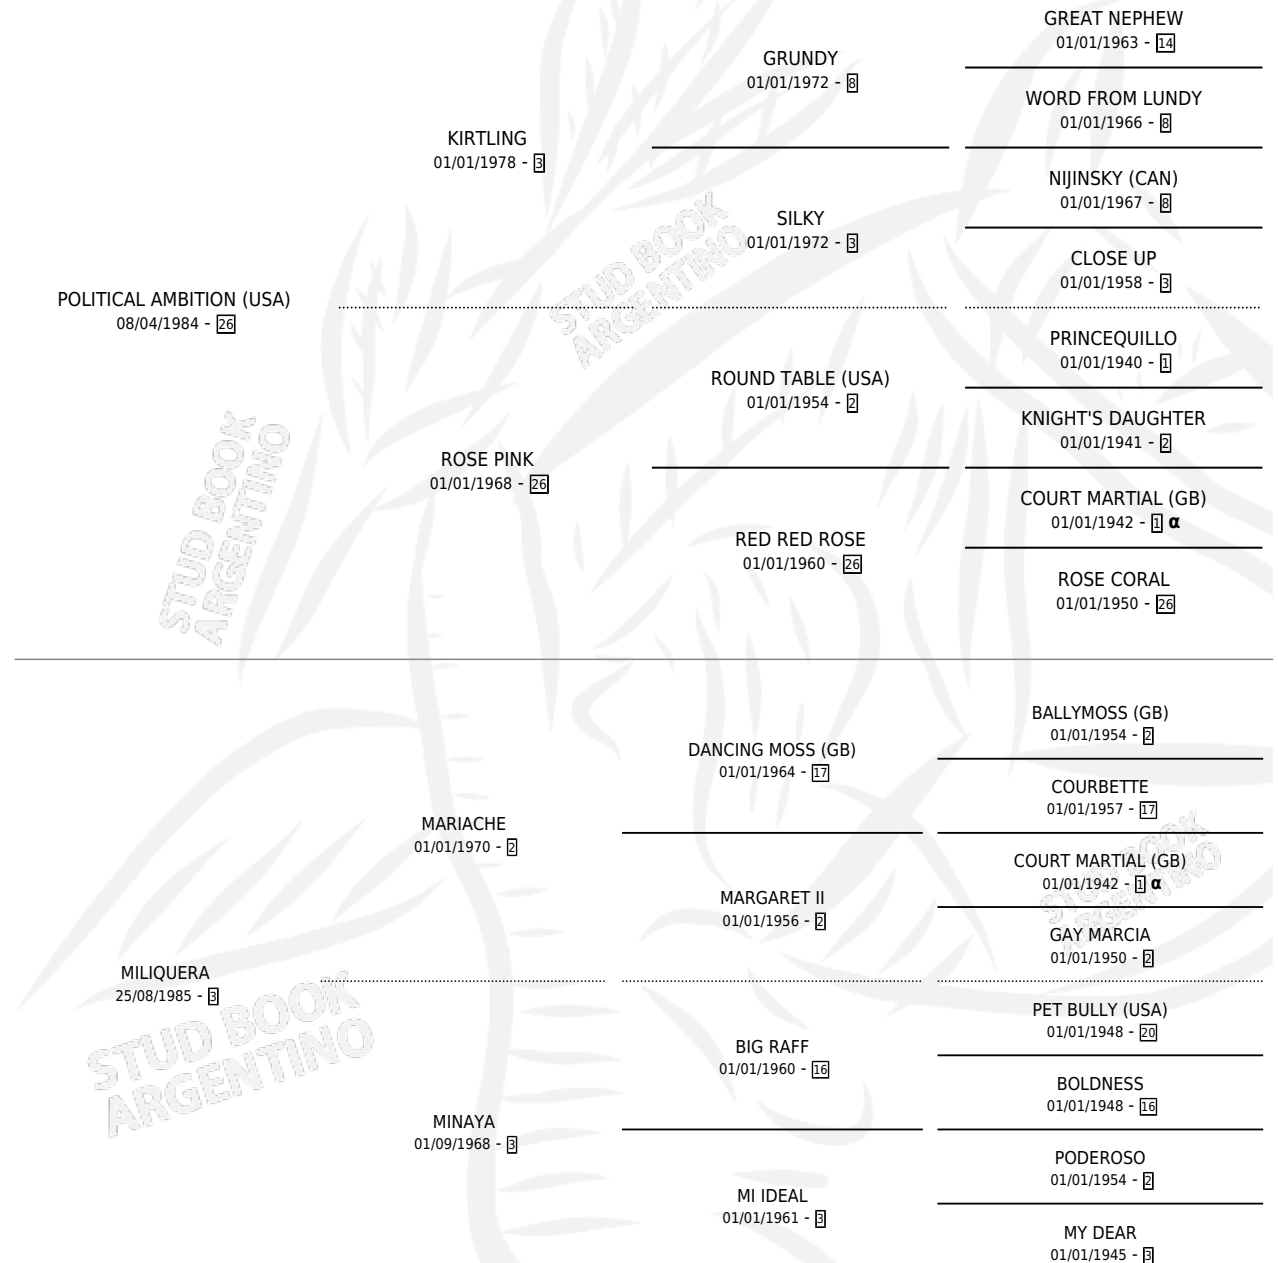

MALA AMIGA

por **POLITICAL AMBITION (USA)** y **MILQUERA** por **MARIACHE**

Argentina · Hembra · Alazan · SP · 12/09/1994
Familia 3-h · Volumen 35

ESTADO

TIPIFICACIÓN SANGUÍNEA	X
TIPIFICACIÓN POR ADN	X
PASAPORTE	X
IDENTIFICACIÓN POR MICROCHIP	X
REPRODUCTOR	X

Lugar de nacimiento: Vacacion

Criador: Vacacion

PEDIGREE

INBREEDING : α

CAMPAÑA

Solo carreras oficiales de Argentina

POR EDAD

EDAD	CC	1°	2°	3°	4°	5°	NP	CLC	CLG	CLCG1	CLGG1	IMPORTE	GANANCIA / CC
4 AÑOS	10	0	0	2	0	0	8	0	0	0	0	\$1,100	\$110
5 AÑOS	2	0	0	0	0	0	2	0	0	0	0	\$0	\$0
TOTALES	12	0	0	2	0	0	10	0	0	0	0	\$1,100	\$92
%		0.0%	0.0%	16.7%	0.0%	0.0%	83.3%	0.0%	0.0%	0.0%	0.0%		

Placés en Palermo en 12 carreras disputadas.

POR DISTANCIA

HIPODROMO	CC	1°	2°	3°	4°	5°	NP	CLC	CLG	CLCG1	CLGG1	IMPORTE
PALERMO	5	0	0	2	0	0	3	0	0	0	0	\$1,100
1000 MTS	1	0	0	0	0	0	1	0	0	0	0	\$0
1400 MTS	3	0	0	1	0	0	2	0	0	0	0	\$550
1200 MTS	1	0	0	1	0	0	0	0	0	0	0	\$550
SAN ISIDRO	7	0	0	0	0	0	7	0	0	0	0	\$0
1400 MTS	3	0	0	0	0	0	3	0	0	0	0	\$0
1200 MTS	1	0	0	0	0	0	1	0	0	0	0	\$0
1600 MTS	2	0	0	0	0	0	2	0	0	0	0	\$0
1000 MTS	1	0	0	0	0	0	1	0	0	0	0	\$0