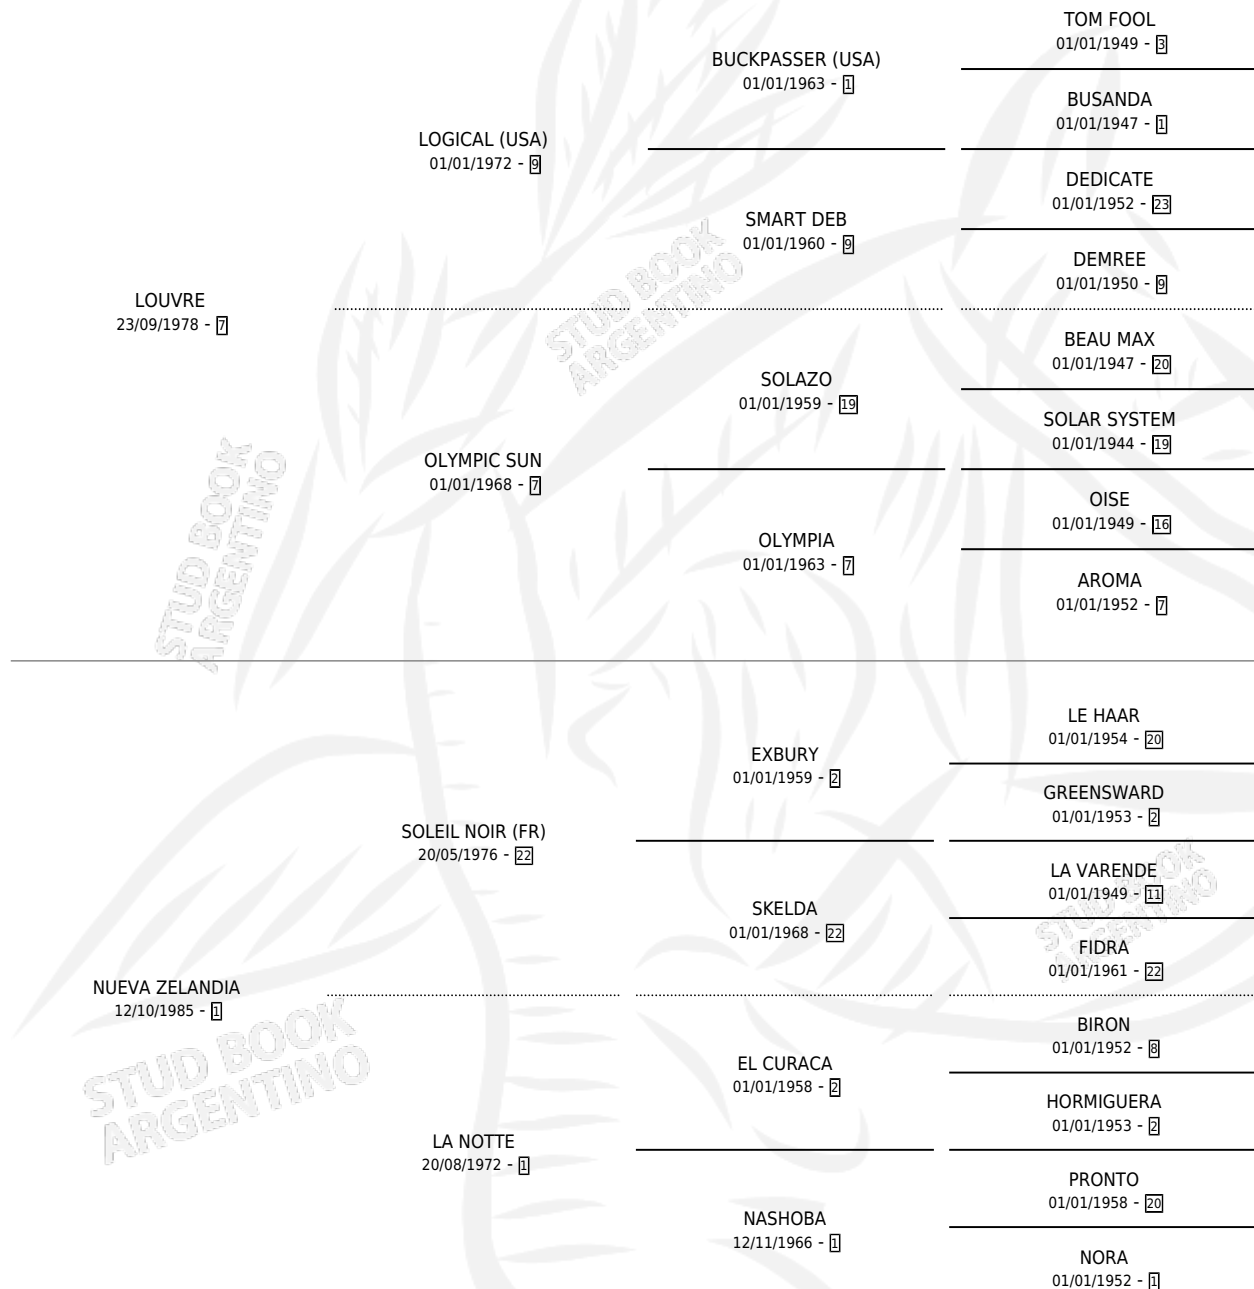

EL NEOCELANDES

por LOUVRE y NUEVA ZELANDIA por SOLEIL NOIR (FR)

Argentina · Macho · Zaino · SP · 08/10/1994
Familia 1-j · Volumen 35

ESTADO

TIPIFICACIÓN SANGUÍNEA	X
TIPIFICACIÓN POR ADN	X
PASAPORTE	X
IDENTIFICACIÓN POR MICROCHIP	X
REPRODUCTOR	X

Lugar de nacimiento: La Quebrada
Criador: Costa Del Sol S.A.

PEDIGREE

CAMPAÑA

Solo carreras oficiales de Argentina

POR EDAD

EDAD	CC	1°	2°	3°	4°	5°	NP	CLC	CLG	CLCG1	CLGG1	IMPORTE	GANANCIA / CC
4 AÑOS	1	0	0	0	0	1	0	0	0	0	0	\$0	\$0
5 AÑOS	9	1	0	1	1	0	6	0	0	0	0	\$5,304	\$589
6 AÑOS	1	0	0	0	0	0	1	0	0	0	0	\$0	\$0
TOTALES	11	1	0	1	1	1	7	0	0	0	0	\$5,304	\$482
%		9.1%	0.0%	9.1%	9.1%	9.1%	63.6%	0.0%	0.0%	0.0%	0.0%		