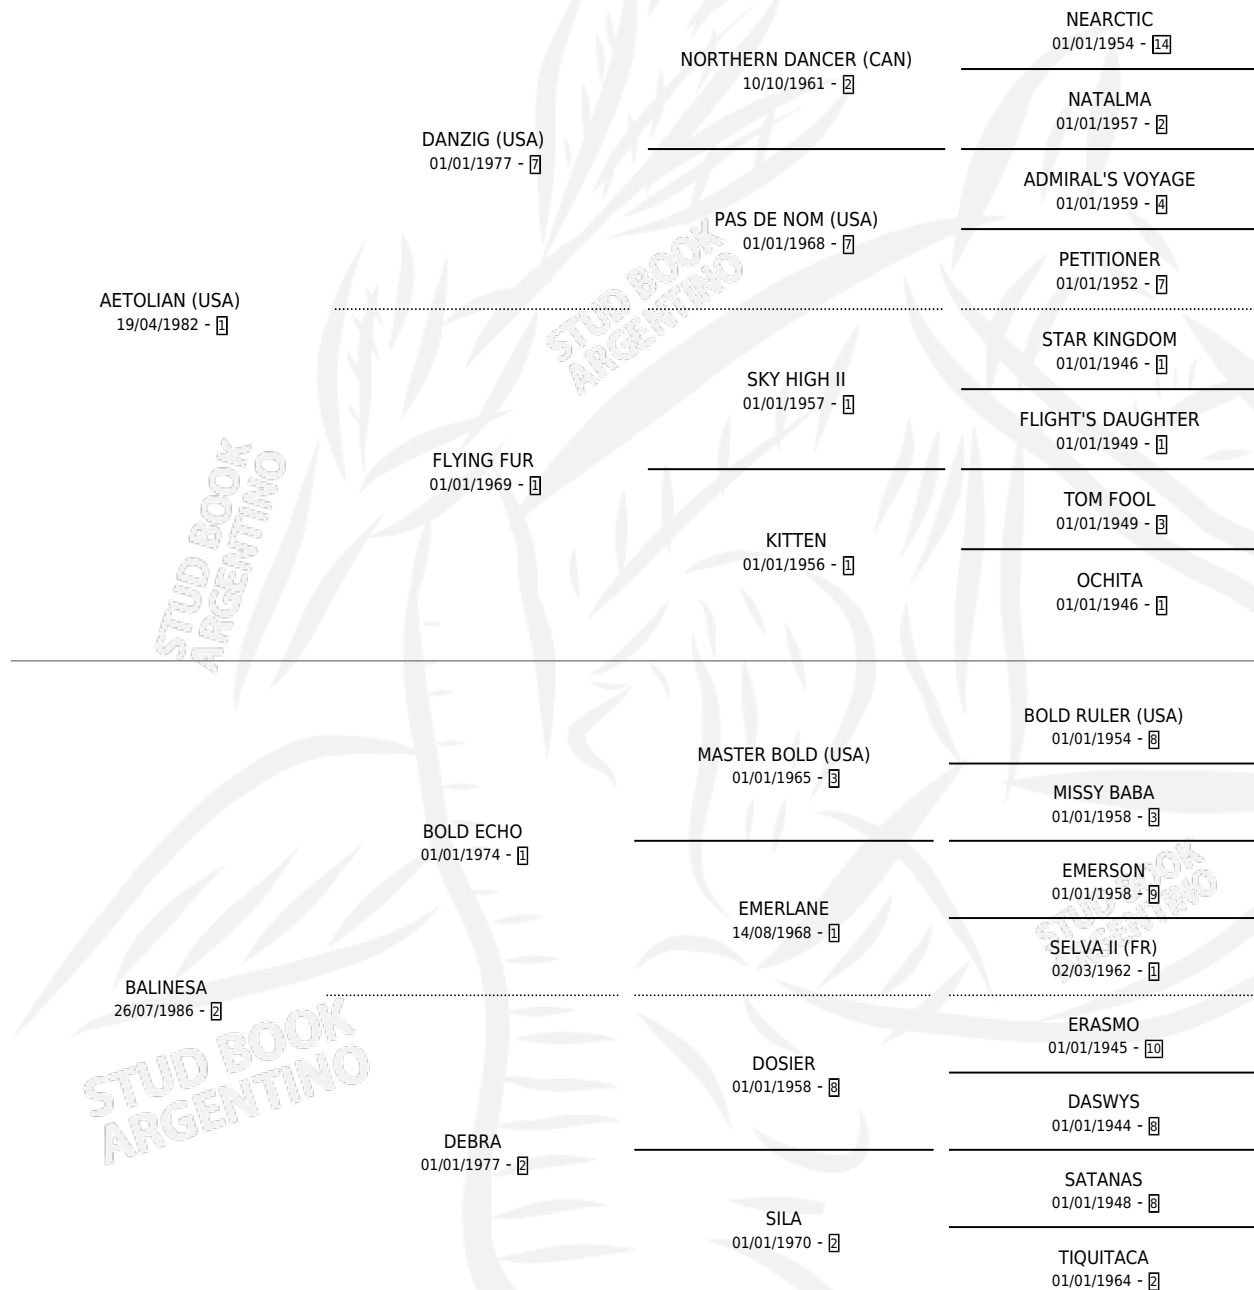

CARTEA

por **AETOLIAN (USA)** y **BALINESA** por **BOLD ECHO**

Argentina · Hembra · Tordillo · SP · 26/09/1994
Familia 2-n · Volumen 35

ESTADO

TIPIFICACIÓN SANGUÍNEA	X
TIPIFICACIÓN POR ADN	X
PASAPORTE	X
IDENTIFICACIÓN POR MICROCHIP	X
REPRODUCTOR	X

Lugar de nacimiento: Campo particular

Criador: Sin dato

PEDIGREE

CARTEA

Datos oficiales del Stud Book Argentino

Documento generado el 05/05/2026

studbook.org.ar